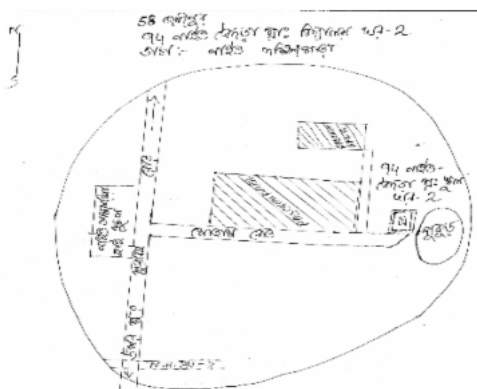

Nazri Naksha