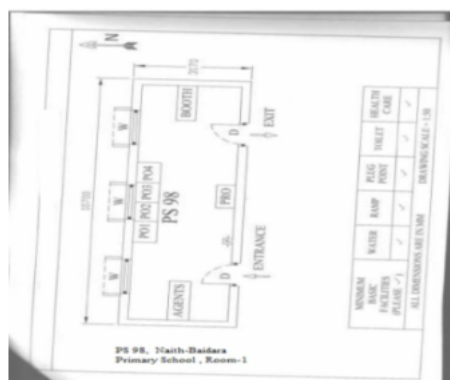

নির্বাচক নিবন্ধন আধিকারিকের স্বাক্ষর

Nazri Naksha

Google Map View

Polling Station Building Front View

Polling Station Front View

Cad View

Key MAP View

1 নাম : সাহিনুর বেগম স্বামীর নাম: মহঃ নজরুল ইসলাম বাড়ির নং : n0162 বয়স : 38 লিঙ্গ : মহিলা	ACY0862672	ফটো উপলব্ধ	2 নাম : সেলিমা বিবি স্বামীর নাম: সোনাদি সেখ বাড়ির নং : n0005 বয়স : 62 লিঙ্গ : মহিলা	ACY0969311	ফটো উপলব্ধ	3 নাম : মেম খাতুন পিতার নাম: আব্দুল সাত্তার সেখ বাড়ির নং : n0120 বয়স : 30 লিঙ্গ : মহিলা	ACY1813203	ফটো উপলব্ধ
4 নাম : আশা কোনাই স্বামীর নাম: প্রবীর কোনাই বাড়ির নং : n0019 বয়স : 27 লিঙ্গ : মহিলা	ACY1813260	ফটো উপলব্ধ	5 নাম : সুবেদা বিবি স্বামীর নাম: সাইফুল সেখ বাড়ির নং : n0088 বয়স : 39 লিঙ্গ : মহিলা	ACY0300673	ফটো উপলব্ধ	6 নাম : সালেমা বিবি স্বামীর নাম: রফিকুল ইসলাম বাড়ির নং : এন0065 বয়স : 60 লিঙ্গ : মহিলা	FKG2791713	ফটো উপলব্ধ
7 নাম : আবুল হোসেন পিতার নাম: মতিউর রহমান বাড়ির নং : এন0151 বয়স : 35 লিঙ্গ : পুরুষ	IER1090588	ফটো উপলব্ধ	8 নাম : মুসলিমা খাতুন স্বামীর নাম: আবুল হোসেন বাড়ির নং : এন0151 বয়স : 29 লিঙ্গ : মহিলা	IER1851815	ফটো উপলব্ধ	9 নাম : সাহিদা বিবি স্বামীর নাম: রাহিব সেখ বাড়ির নং : n0113 বয়স : 27 লিঙ্গ : মহিলা	ACY1755107	ফটো উপলব্ধ
10 নাম : সামিমা খাতুন স্বামীর নাম: রিটু সেখ বাড়ির নং : N0120 বয়স : 24 লিঙ্গ : মহিলা	ACY2293470	ফটো উপলব্ধ	11 নাম : মুসলেমা বিবি স্বামীর নাম: মইজুদ্দিন সেখ বাড়ির নং : n0006 বয়স : 46 লিঙ্গ : মহিলা	ACY0969337	ফটো উপলব্ধ	12 নাম : রহিমা খাতুন স্বামীর নাম: আমিরুদ্দিন শেখ বাড়ির নং : N00118 বয়স : 24 লিঙ্গ : মহিলা	ACY2397974	ফটো উপলব্ধ
13 নাম : সুমিত্রা কোনাই স্বামীর নাম: কানন মন্ডল বাড়ির নং : এন0019 বয়স : 26 লিঙ্গ : মহিলা	ACY1927029	ফটো উপলব্ধ	14 নাম : নান্টু সেখ পিতার নাম: শালেকুন্সুর সেখ বাড়ির নং : নাইত বয়স : 33 লিঙ্গ : পুরুষ	FKG3403557	ফটো উপলব্ধ	15 নাম : জাবেদুল হক স্বামীর নাম: হাকিম সেখ বাড়ির নং : এন0069 বয়স : 34 লিঙ্গ : মহিলা	ACY2536969	ফটো উপলব্ধ
16 নাম : রাজ্জাক হাফিজ পিতার নাম: জাকিরুল ইসলাম বাড়ির নং : এন0069 বয়স : 33 লিঙ্গ : পুরুষ	ACY1096346	ফটো উপলব্ধ	17 নাম : বানি ইসরাইল পিতার নাম: জিয়ার মহম্মদ বাড়ির নং : n0003 বয়স : 33 লিঙ্গ : পুরুষ	ACY1095603	ফটো উপলব্ধ	18 নাম : মহঃ নজরুল ইসলাম পিতার নাম: সুক্তার সেখ বাড়ির নং : n0163 বয়স : 43 লিঙ্গ : পুরুষ	FKG1328350	ফটো উপলব্ধ
19 নাম : নূরাউব ইসলাম পিতার নাম: সেরাজুল ইসলাম বাড়ির নং : n0013 বয়স : 30 লিঙ্গ : পুরুষ	ACY1754977	ফটো উপলব্ধ	20 নাম : আমিনুল ইসলাম পিতার নাম: রফিকুল ইসলাম বাড়ির নং : এন0220 বয়স : 30 লিঙ্গ : পুরুষ	ACY1446285	ফটো উপলব্ধ	21 নাম : পারভিনা বিবি স্বামীর নাম: নূরসালাম সেখ বাড়ির নং : n0013 বয়স : 29 লিঙ্গ : মহিলা	ACY1755099	ফটো উপলব্ধ
22 নাম : আসিমুদ্দিন সেখ পিতার নাম: জাসিমুদ্দিন সেখ বাড়ির নং : এন0013 বয়স : 22 লিঙ্গ : পুরুষ	ACY2512036	ফটো উপলব্ধ	23 নাম : টুম্পা খাতুন স্বামীর নাম: সেকেন্দার সেখ বাড়ির নং : N0032 বয়স : 26 লিঙ্গ : মহিলা	ACY1953561	ফটো উপলব্ধ	24 নাম : টুনটুনি খাতুন স্বামীর নাম: মোহাম্মদ কিবরিয়া সেখ বাড়ির নং : N0124 বয়স : 33 লিঙ্গ : মহিলা	ACY2403871	ফটো উপলব্ধ
25 নাম : আরেজুল সেখ পিতার নাম: কায়ামুদ্দিন সেখ বাড়ির নং : N0064 বয়স : 24 লিঙ্গ : পুরুষ	ACY2319796	ফটো উপলব্ধ	26 নাম : নাসিরা খাতুন স্বামীর নাম: সেকেন্দার সেখ বাড়ির নং : N0085 বয়স : 28 লিঙ্গ : মহিলা	ACY2325793	ফটো উপলব্ধ	27 নাম : মুনসুর সেখ পিতার নাম: রফিকুল ইসলাম বাড়ির নং : এন0064 বয়স : 29 লিঙ্গ : পুরুষ	ACY1555424	ফটো উপলব্ধ
28 নাম : বলবলি খাতুন স্বামীর নাম: আতাউদ্দিন সেখ বাড়ির নং : N0089 বয়স : 27 লিঙ্গ : মহিলা	ACY1953595	ফটো উপলব্ধ	29 নাম : রোজিনা খাতুন পিতার নাম: আব্দুল কাদের সেখ বাড়ির নং : এন0100 বয়স : 25 লিঙ্গ : মহিলা	ACY1953512	ফটো উপলব্ধ	30 নাম : সাখিনা বিবি স্বামীর নাম: কারিম সেখ বাড়ির নং : এন0110 বয়স : 25 লিঙ্গ : মহিলা	ACY1953611	ফটো উপলব্ধ