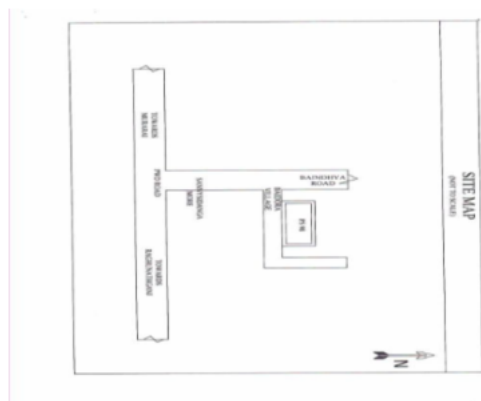

নির্বাচক নিবন্ধন আধিকারিকের স্বাক্ষর

Nazri Naksha

Google Map View

Polling Station Building Front View

Polling Station Front View

Cad View

Key MAP View

1 নাম : সাহিনুর বেগম স্বামীর নাম: মহঃ নজরুল ইসলাম বাড়ির নং : n0162 বয়স : 38 লিঙ্গ : মহিলা	ACY0862672	ফটো উপলব্ধ	2 নাম : সেলিমা বিবি স্বামীর নাম: সোনাদি সেখ বাড়ির নং : n0005 বয়স : 62 লিঙ্গ : মহিলা	ACY0969311	ফটো উপলব্ধ	3 নাম : মেম খাতুন পিতার নাম: আব্দুল সাত্তার সেখ বাড়ির নং : n0120 বয়স : 30 লিঙ্গ : মহিলা	ACY1813203	ফটো উপলব্ধ
4 নাম : আশা কোনাই স্বামীর নাম: প্রবীর কোনাই বাড়ির নং : n0019 বয়স : 27 লিঙ্গ : মহিলা	ACY1813260	ফটো উপলব্ধ	5 নাম : সুবেদা বিবি স্বামীর নাম: সাইফুল সেখ বাড়ির নং : n0088 বয়স : 39 লিঙ্গ : মহিলা	ACY0300673	ফটো উপলব্ধ	6 নাম : সালেমা বিবি স্বামীর নাম: রফিকুল ইসলাম বাড়ির নং : এন0065 বয়স : 60 লিঙ্গ : মহিলা	FKG2791713	ফটো উপলব্ধ
7 নাম : আবুল হোসেন পিতার নাম: মতিউর রহমান বাড়ির নং : এন0151 বয়স : 35 লিঙ্গ : পুরুষ	IER1090588	ফটো উপলব্ধ	8 নাম : মুসলিমা খাতুন স্বামীর নাম: আবুল হোসেন বাড়ির নং : এন0151 বয়স : 29 লিঙ্গ : মহিলা	IER1851815	ফটো উপলব্ধ	9 নাম : সাহিদা বিবি স্বামীর নাম: রাহিব সেখ বাড়ির নং : n0113 বয়স : 27 লিঙ্গ : মহিলা	ACY1755107	ফটো উপলব্ধ
10 নাম : সামিমা খাতুন স্বামীর নাম: রিটু সেখ বাড়ির নং : N0120 বয়স : 24 লিঙ্গ : মহিলা	ACY2293470	ফটো উপলব্ধ	11 নাম : মুসলেমা বিবি স্বামীর নাম: মইজুদ্দিন সেখ বাড়ির নং : n0006 বয়স : 46 লিঙ্গ : মহিলা	ACY0969337	ফটো উপলব্ধ	12 নাম : রহিমা খাতুন স্বামীর নাম: আমিরুদ্দিন শেখ বাড়ির নং : N00118 বয়স : 24 লিঙ্গ : মহিলা	ACY2397974	ফটো উপলব্ধ
13 নাম : সুমিত্রা কোনাই স্বামীর নাম: কানন মন্ডল বাড়ির নং : এন0019 বয়স : 26 লিঙ্গ : মহিলা	ACY1927029	ফটো উপলব্ধ	14 নাম : নান্টু সেখ পিতার নাম: শালেকুন্সুর সেখ বাড়ির নং : নাইত বয়স : 33 লিঙ্গ : পুরুষ	FKG3403557	ফটো উপলব্ধ	15 নাম : জাবেদুল হক স্বামীর নাম: হাকিম সেখ বাড়ির নং : এন0069 বয়স : 34 লিঙ্গ : মহিলা	ACY2536969	ফটো উপলব্ধ
16 নাম : রাজ্জাক হাফিজ পিতার নাম: জাকিরুল ইসলাম বাড়ির নং : এন0069 বয়স : 33 লিঙ্গ : পুরুষ	ACY1096346	ফটো উপলব্ধ	17 নাম : বানি ইসরাইল পিতার নাম: জিয়ার মহম্মদ বাড়ির নং : n0003 বয়স : 33 লিঙ্গ : পুরুষ	ACY1095603	ফটো উপলব্ধ	18 নাম : মহঃ নজরুল ইসলাম পিতার নাম: সুক্তার সেখ বাড়ির নং : n0163 বয়স : 43 লিঙ্গ : পুরুষ	FKG1328350	ফটো উপলব্ধ
19 নাম : নূরাউব ইসলাম পিতার নাম: সেরাজুল ইসলাম বাড়ির নং : n0013 বয়স : 30 লিঙ্গ : পুরুষ	ACY1754977	ফটো উপলব্ধ	20 নাম : আমিনুল ইসলাম পিতার নাম: রফিকুল ইসলাম বাড়ির নং : এন0220 বয়স : 30 লিঙ্গ : পুরুষ	ACY1446285	ফটো উপলব্ধ	21 নাম : পারভিনা বিবি স্বামীর নাম: নূরসালাম সেখ বাড়ির নং : n0013 বয়স : 29 লিঙ্গ : মহিলা	ACY1755099	ফটো উপলব্ধ
22 নাম : আসিমুদ্দিন সেখ পিতার নাম: জাসিমুদ্দিন সেখ বাড়ির নং : এন0013 বয়স : 22 লিঙ্গ : পুরুষ	ACY2512036	ফটো উপলব্ধ	23 নাম : টুম্পা খাতুন স্বামীর নাম: সেকেন্দার সেখ বাড়ির নং : N0032 বয়স : 26 লিঙ্গ : মহিলা	ACY1953561	ফটো উপলব্ধ	24 নাম : টুনটুনি খাতুন স্বামীর নাম: মোহাম্মদ কিবরিয়া সেখ বাড়ির নং : N0124 বয়স : 33 লিঙ্গ : মহিলা	ACY2403871	ফটো উপলব্ধ
25 নাম : আরেজুল সেখ পিতার নাম: কায়ামুদ্দিন সেখ বাড়ির নং : N0064 বয়স : 24 লিঙ্গ : পুরুষ	ACY2319796	ফটো উপলব্ধ	26 নাম : নাসিরা খাতুন স্বামীর নাম: সেকেন্দার সেখ বাড়ির নং : N0085 বয়স : 28 লিঙ্গ : মহিলা	ACY2325793	ফটো উপলব্ধ	27 নাম : মুনসুর সেখ পিতার নাম: রফিকুল ইসলাম বাড়ির নং : এন0064 বয়স : 29 লিঙ্গ : পুরুষ	ACY1555424	ফটো উপলব্ধ
28 নাম : বলবলি খাতুন স্বামীর নাম: আতাউদ্দিন সেখ বাড়ির নং : N0089 বয়স : 27 লিঙ্গ : মহিলা	ACY1953595	ফটো উপলব্ধ	29 নাম : রোজিনা খাতুন পিতার নাম: আব্দুল কাদের সেখ বাড়ির নং : এন0100 বয়স : 25 লিঙ্গ : মহিলা	ACY1953512	ফটো উপলব্ধ	30 নাম : সাখিনা বিবি স্বামীর নাম: কারিম সেখ বাড়ির নং : এন0110 বয়স : 25 লিঙ্গ : মহিলা	ACY1953611	ফটো উপলব্ধ