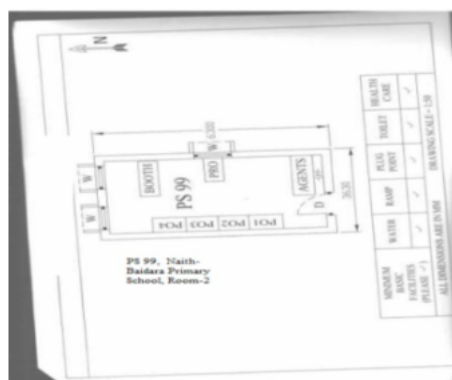

নির্বাচক নিবন্ধন আধিকারিকের স্বাক্ষর

Nazri Naksha

Google Map View

Polling Station Building Front View

Polling Station Front View

Cad View

Key MAP View

1	FKG1676774	নাম : সেখ মহঃ বদরুদ্দোজা পিতার নাম: জিল্লার রহমান বাড়ির নং : n0158 বয়স : 53 লিঙ্গ : পুরুষ	ফটো উপলব্ধ	2	FKG1677616	নাম : আব্দুল হামিদ পিতার নাম: গিয়াসুদ্দিন সেখ বাড়ির নং : n0110 বয়স : 54 লিঙ্গ : পুরুষ	ফটো উপলব্ধ	3	FKG1676386	নাম : কুলসুম বিবি স্বামীর নাম: আব্দুল হামিদ বাড়ির নং : n0110 বয়স : 50 লিঙ্গ : মহিলা	ফটো উপলব্ধ
4	FKG2745883	নাম : খুরসিদা বিবি স্বামীর নাম: আব্দুল রোফ বাড়ির নং : n0122 বয়স : 43 লিঙ্গ : মহিলা	ফটো উপলব্ধ	5	ACY1446111	নাম : জাসমিনা বিবি স্বামীর নাম: মহঃ বিটন সেখ বাড়ির নং : n0122 বয়স : 34 লিঙ্গ : মহিলা	ফটো উপলব্ধ	6	FKG1677228	নাম : নুরতাজ বিবি স্বামীর নাম: আব্দুল মান্নান সেখ বাড়ির নং : n0164 বয়স : 39 লিঙ্গ : মহিলা	ফটো উপলব্ধ
7	FKG3044534	নাম : মহঃ সাকির হোসেন পিতার নাম: হায়দার সেখ বাড়ির নং : n0106 বয়স : 66 লিঙ্গ : পুরুষ	ফটো উপলব্ধ	8	ACY1307834	নাম : মহঃ সাদ্দাম হোসেন পিতার নাম: মহঃ সাকির হোসেন বাড়ির নং : n0106 বয়স : 32 লিঙ্গ : পুরুষ	ফটো উপলব্ধ	9	FKG3046901	নাম : আব্দুল লতিফ পিতার নাম: সফরুদ্দিন সেখ বাড়ির নং : n0099 বয়স : 52 লিঙ্গ : পুরুষ	ফটো উপলব্ধ
10	FKG3139938	নাম : খালিদা বিবি স্বামীর নাম: আব্দুল লতিফ বাড়ির নং : n0099 বয়স : 44 লিঙ্গ : মহিলা	ফটো উপলব্ধ	11	ACY1095835	নাম : কুদ্দুস হোসেন পিতার নাম: আব্দুর রাজ্জাক হোসেন বাড়ির নং : n0099 বয়স : 35 লিঙ্গ : পুরুষ	ফটো উপলব্ধ	12	ACY1555242	নাম : খন্দেকার সামিম পারভেজ পিতার নাম: আবুল বাসার বাড়ির নং : n0164 বয়স : 29 লিঙ্গ : পুরুষ	ফটো উপলব্ধ
13	ACY0968560	নাম : দেবশ্রী মন্ডল স্বামীর নাম: বিপন মন্ডল বাড়ির নং : n0227 বয়স : 34 লিঙ্গ : মহিলা	ফটো উপলব্ধ	14	ACY1755362	নাম : হামিদা খাতুন স্বামীর নাম: রিটু সেখ বাড়ির নং : n0110 বয়স : 27 লিঙ্গ : মহিলা	ফটো উপলব্ধ	15	FQR2508281	নাম : ডলি বেগম স্বামীর নাম: মুস্তাকিম সেখ বাড়ির নং : n0230 বয়স : 42 লিঙ্গ : মহিলা	ফটো উপলব্ধ
16	FKG1679174	নাম : সেমিমা সুলতানা স্বামীর নাম: আবুল বাসার বাড়ির নং : n0164 বয়স : 48 লিঙ্গ : মহিলা	ফটো উপলব্ধ	17	FKG1674589	নাম : আব্দুল হামিদ সেখ পিতার নাম: মহঃ শিখফুল সেখ বাড়ির নং : n0164 বয়স : 53 লিঙ্গ : পুরুষ	ফটো উপলব্ধ	18	FKG3044443	নাম : নৌওরোজা বেগম স্বামীর নাম: আব্দুল বারি বাড়ির নং : n0120 বয়স : 51 লিঙ্গ : মহিলা	ফটো উপলব্ধ
19	FKG1677103	নাম : মহঃ ইউনোস সেখ পিতার নাম: শিখফুল সেখ বাড়ির নং : n0164 বয়স : 57 লিঙ্গ : পুরুষ	ফটো উপলব্ধ	20	ACY1096254	নাম : মোদিনা খাতুন স্বামীর নাম: মহঃ সাজিরুদ্দিন সেখ বাড়ির নং : n0164 বয়স : 35 লিঙ্গ : মহিলা	ফটো উপলব্ধ	21	FKG3269008	নাম : আহম্মদ হোসেন পিতার নাম: সামশুদ্দিন হোসেন বাড়ির নং : n0107 বয়স : 74 লিঙ্গ : পুরুষ	ফটো উপলব্ধ
22	FKG3044427	নাম : নায়েমুন্নিছা স্বামীর নাম: আব্দুল গনি বাড়ির নং : n0122 বয়স : 28 লিঙ্গ : মহিলা	ফটো উপলব্ধ	23	FKG3044468	নাম : বসিরা বিবি স্বামীর নাম: মহঃ রফি বাড়ির নং : n0120 বয়স : 52 লিঙ্গ : মহিলা	ফটো উপলব্ধ	24	FKG1677111	নাম : খালেকা মঞ্জুরা স্বামীর নাম: ইউনোস সেখ বাড়ির নং : n0164 বয়স : 54 লিঙ্গ : মহিলা	ফটো উপলব্ধ
25	FKG3046612	নাম : আবুল মান্নান সেখ পিতার নাম: মহঃ শিখফুল সেখ বাড়ির নং : n0164 বয়স : 57 লিঙ্গ : পুরুষ	ফটো উপলব্ধ	26	FKG3047131	নাম : সাহিন ফিরদৌস পিতার নাম: আহম্মদ হোসেন বাড়ির নং : n0107 বয়স : 40 লিঙ্গ : পুরুষ	ফটো উপলব্ধ	27	FKG1679158	নাম : আবুল বাসার পিতার নাম: শিখফুল সেখ বাড়ির নং : n0164 বয়স : 61 লিঙ্গ : পুরুষ	ফটো উপলব্ধ
28	FKG2745933	নাম : মহঃ বিটন সেখ পিতার নাম: ইমরান সেখ বাড়ির নং : n0122 বয়স : 43 লিঙ্গ : পুরুষ	ফটো উপলব্ধ	29	FKG3269016	নাম : কোহিনুর বিবি বেগম স্বামীর নাম: আহম্মদ হোসেন বাড়ির নং : n0107 বয়স : 70 লিঙ্গ : মহিলা	ফটো উপলব্ধ	30	FKG1676311	নাম : নজরুল সেখ পিতার নাম: নকড়ি সেখ বাড়ির নং : n0094 বয়স : 31 লিঙ্গ : পুরুষ	ফটো উপলব্ধ