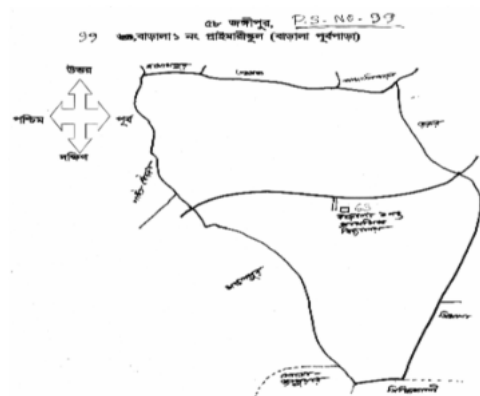

Nazri Naksha