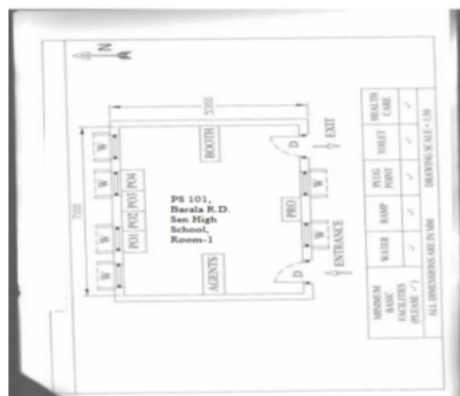

নির্বাচক নিবন্ধন আধিকারিকের স্বাক্ষর

Nazri Naksha

Google Map View

Polling Station Building Front View

Polling Station Front View

Cad View

Key MAP View

1 নাম : রোজিনা খাতুন পিতার নাম : নূর মহম্মদ মন্ডল বাড়ির নং : n0043 বয়স : 29 লিঙ্গ : মহিলা	ACY1652379 ফটো উপলব্ধ	2 নাম : হাসিনা বিবি স্বামীর নাম : মুসলেম সেখ বাড়ির নং : n0135 বয়স : 49 লিঙ্গ : মহিলা	ACY0862938 ফটো উপলব্ধ	3 নাম : মহঃ আলি রেজা পিতার নাম : মহঃ জওসান আলি বাড়ির নং : n0042 বয়স : 46 লিঙ্গ : পুরুষ	FKG1606060 ফটো উপলব্ধ
4 নাম : সহিদা বিবি স্বামীর নাম : নূরমহম্মদ মন্ডল বাড়ির নং : n0043 বয়স : 68 লিঙ্গ : মহিলা	ACY0314658 ফটো উপলব্ধ	5 নাম : গোলাম হাউস মন্ডল পিতার নাম : নূর মহম্মদ মন্ডল বাড়ির নং : n0043 বয়স : 33 লিঙ্গ : পুরুষ	ACY1308568 ফটো উপলব্ধ	6 নাম : সরবি খাতুন পিতার নাম : নূর মহম্মদ মন্ডল বাড়ির নং : n0043 বয়স : 33 লিঙ্গ : মহিলা	ACY1194604 ফটো উপলব্ধ
7 নাম : রোজিনা বিবি স্বামীর নাম : গোলাম ফারুক বাড়ির নং : n0043 বয়স : 36 লিঙ্গ : মহিলা	ACY0314682 ফটো উপলব্ধ	8 নাম : গোলাম ফারুক পিতার নাম : নূর মহম্মদ সেখ বাড়ির নং : n0043 বয়স : 42 লিঙ্গ : পুরুষ	FKG2747814 ফটো উপলব্ধ	9 নাম : সামিনা বিবি স্বামীর নাম : মহঃ আলি রেজা বাড়ির নং : n0042 বয়স : 42 লিঙ্গ : মহিলা	FKG3047818 ফটো উপলব্ধ
10 নাম : আলোয়া বিবি স্বামীর নাম : দিন মহম্মদ মন্ডল বাড়ির নং : n0044 বয়স : 32 লিঙ্গ : মহিলা	ACY1308212 ফটো উপলব্ধ	11 নাম : রাখি মালী স্বামীর নাম : বিশুজিৎ মালী বাড়ির নং : n0021 বয়স : 39 লিঙ্গ : মহিলা	ACY0314708 ফটো উপলব্ধ	12 নাম : ভারতী মালী স্বামীর নাম : জগন্নাথ মালী বাড়ির নং : n0021 বয়স : 70 লিঙ্গ : মহিলা	ACY0314690 ফটো উপলব্ধ
13 নাম : ববি মালী স্বামীর নাম : তপন মালী বাড়ির নং : n0021 বয়স : 53 লিঙ্গ : মহিলা	WB/08/052/513275 ফটো উপলব্ধ	14 নাম : চন্দন মালী পিতার নাম : তপন মালী বাড়ির নং : n0021 বয়স : 31 লিঙ্গ : পুরুষ	ACY1446632 ফটো উপলব্ধ	15 নাম : তপন মালি পিতার নাম : জগন্নাথ মালি বাড়ির নং : n0021 বয়স : 51 লিঙ্গ : পুরুষ	WB/08/052/513276 ফটো উপলব্ধ
16 নাম : মতিয়া বিবি স্বামীর নাম : নূরমহম্মদ মন্ডল বাড়ির নং : n0043 বয়স : 69 লিঙ্গ : মহিলা	WB/08/052/513143 ফটো উপলব্ধ	17 নাম : দিন মহম্মদ মন্ডল পিতার নাম : সামসুদ্দিন মন্ডল বাড়ির নং : n0044 বয়স : 44 লিঙ্গ : পুরুষ	FKG2791770 ফটো উপলব্ধ	18 নাম : সালেমা বিবি স্বামীর নাম : সাগর আলি বাড়ির নং : n0096 বয়স : 63 লিঙ্গ : মহিলা	ACY2166072 ফটো উপলব্ধ
19 নাম : বিশুজিৎ মালী পিতার নাম : জগন্নাথ মালি বাড়ির নং : n0021 বয়স : 43 লিঙ্গ : পুরুষ	FKG3270360 ফটো উপলব্ধ	20 নাম : দীপ্তি মালী পিতার নাম : বিশুজিৎ মালী বাড়ির নং : এন0021 বয়স : 21 লিঙ্গ : মহিলা	ACY2686608 ফটো উপলব্ধ	21 নাম : কৌশিক মাঝি পিতার নাম : বিমল মাঝি বাড়ির নং : N001 বয়স : 23 লিঙ্গ : পুরুষ	ACY2307833 ফটো উপলব্ধ
22 নাম : মৌসুমী খাতুন স্বামীর নাম : উকুর সেখ বাড়ির নং : N0042 বয়স : 23 লিঙ্গ : মহিলা	ACY2310324 ফটো উপলব্ধ	23 নাম : নূরমহম্মদ মন্ডল পিতার নাম : সামসুদ্দিন মন্ডল বাড়ির নং : n0043 বয়স : 77 লিঙ্গ : পুরুষ	ACY2166403 ফটো উপলব্ধ	24 নাম : আব্দুল হামিদ সেখ পিতার নাম : হুরমুজ সেখ বাড়ির নং : n0133 বয়স : 61 লিঙ্গ : পুরুষ	FKG3403748 ফটো উপলব্ধ
25 নাম : মহঃ আখতারুজ্জামান পিতার নাম : মহঃ আলি রেজা বাড়ির নং : এন0042 বয়স : 22 লিঙ্গ : পুরুষ	ACY2600112 ফটো উপলব্ধ	26 নাম : শিশির দত্ত পিতার নাম : সুবীর দত্ত বাড়ির নং : বড়াল বয়স : 66 লিঙ্গ : পুরুষ	ACY2576767 ফটো উপলব্ধ	27 নাম : মৌসুমী মুখার্জী স্বামীর নাম : প্রদীপ কুমার মুর্জাজী বাড়ির নং : n0097 বয়স : 53 লিঙ্গ : মহিলা	ACY2054799 ফটো উপলব্ধ
28 নাম : প্রদীপ কুমার মুখার্জী পিতার নাম : হরেন্দ্র কুমার মুখার্জী বাড়ির নং : n0097 বয়স : 63 লিঙ্গ : পুরুষ	FKG1328426 ফটো উপলব্ধ	29 নাম : সুমিএা মাঝি স্বামীর নাম : জয় মাঝি বাড়ির নং : n0097 বয়স : 31 লিঙ্গ : মহিলা	ACY1755958 ফটো উপলব্ধ	30 নাম : রিয়া মুখার্জী স্বামীর নাম : সুজিত মুখার্জী বাড়ির নং : n0097 বয়স : 32 লিঙ্গ : মহিলা	ACY1308675 ফটো উপলব্ধ