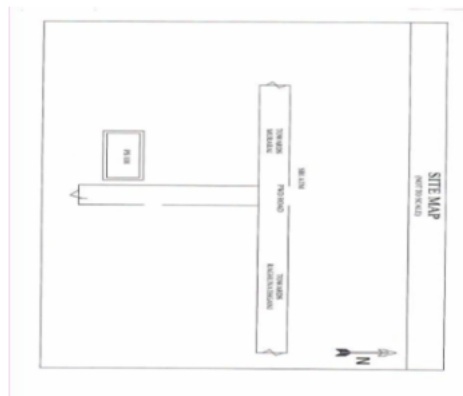

নির্বাচক নিবন্ধন আধিকারিকের স্বাক্ষর

Nazri Naksha

Google Map View

Polling Station Building Front View

Polling Station Front View

Cad View

Key MAP View

1 নাম : রোজিনা খাতুন পিতার নাম : নূর মহম্মদ মন্ডল বাড়ির নং : n0043 বয়স : 29 লিঙ্গ : মহিলা	ACY1652379 ফটো উপলব্ধ	2 নাম : হাসিনা বিবি স্বামীর নাম : মুসলেম সেখ বাড়ির নং : n0135 বয়স : 49 লিঙ্গ : মহিলা	ACY0862938 ফটো উপলব্ধ	3 নাম : মহঃ আলি রেজা পিতার নাম : মহঃ জওসান আলি বাড়ির নং : n0042 বয়স : 46 লিঙ্গ : পুরুষ	FKG1606060 ফটো উপলব্ধ
4 নাম : সহিদা বিবি স্বামীর নাম : নূরমহম্মদ মন্ডল বাড়ির নং : n0043 বয়স : 68 লিঙ্গ : মহিলা	ACY0314658 ফটো উপলব্ধ	5 নাম : গোলাম হাউস মন্ডল পিতার নাম : নূর মহম্মদ মন্ডল বাড়ির নং : n0043 বয়স : 33 লিঙ্গ : পুরুষ	ACY1308568 ফটো উপলব্ধ	6 নাম : সরবি খাতুন পিতার নাম : নূর মহম্মদ মন্ডল বাড়ির নং : n0043 বয়স : 33 লিঙ্গ : মহিলা	ACY1194604 ফটো উপলব্ধ
7 নাম : রোজিনা বিবি স্বামীর নাম : গোলাম ফারুক বাড়ির নং : n0043 বয়স : 36 লিঙ্গ : মহিলা	ACY0314682 ফটো উপলব্ধ	8 নাম : গোলাম ফারুক পিতার নাম : নূর মহম্মদ সেখ বাড়ির নং : n0043 বয়স : 42 লিঙ্গ : পুরুষ	FKG2747814 ফটো উপলব্ধ	9 নাম : সামিনা বিবি স্বামীর নাম : মহঃ আলি রেজা বাড়ির নং : n0042 বয়স : 42 লিঙ্গ : মহিলা	FKG3047818 ফটো উপলব্ধ
10 নাম : আলোয়া বিবি স্বামীর নাম : দিন মহম্মদ মন্ডল বাড়ির নং : n0044 বয়স : 32 লিঙ্গ : মহিলা	ACY1308212 ফটো উপলব্ধ	11 নাম : রাখি মালী স্বামীর নাম : বিশুজিৎ মালী বাড়ির নং : n0021 বয়স : 39 লিঙ্গ : মহিলা	ACY0314708 ফটো উপলব্ধ	12 নাম : ভারতী মালী স্বামীর নাম : জগন্নাথ মালী বাড়ির নং : n0021 বয়স : 70 লিঙ্গ : মহিলা	ACY0314690 ফটো উপলব্ধ
13 নাম : ববি মালী স্বামীর নাম : তপন মালী বাড়ির নং : n0021 বয়স : 53 লিঙ্গ : মহিলা	WB/08/052/513275 ফটো উপলব্ধ	14 নাম : চন্দন মালী পিতার নাম : তপন মালী বাড়ির নং : n0021 বয়স : 31 লিঙ্গ : পুরুষ	ACY1446632 ফটো উপলব্ধ	15 নাম : তপন মালি পিতার নাম : জগন্নাথ মালি বাড়ির নং : n0021 বয়স : 51 লিঙ্গ : পুরুষ	WB/08/052/513276 ফটো উপলব্ধ
16 নাম : মতিয়া বিবি স্বামীর নাম : নূরমহম্মদ মন্ডল বাড়ির নং : n0043 বয়স : 69 লিঙ্গ : মহিলা	WB/08/052/513143 ফটো উপলব্ধ	17 নাম : দিন মহম্মদ মন্ডল পিতার নাম : সামসুদ্দিন মন্ডল বাড়ির নং : n0044 বয়স : 44 লিঙ্গ : পুরুষ	FKG2791770 ফটো উপলব্ধ	18 নাম : সালেমা বিবি স্বামীর নাম : সাগর আলি বাড়ির নং : n0096 বয়স : 63 লিঙ্গ : মহিলা	ACY2166072 ফটো উপলব্ধ
19 নাম : বিশুজিৎ মালী পিতার নাম : জগন্নাথ মালি বাড়ির নং : n0021 বয়স : 43 লিঙ্গ : পুরুষ	FKG3270360 ফটো উপলব্ধ	20 নাম : দীপ্তি মালী পিতার নাম : বিশুজিৎ মালী বাড়ির নং : এন0021 বয়স : 21 লিঙ্গ : মহিলা	ACY2686608 ফটো উপলব্ধ	21 নাম : কৌশিক মাঝি পিতার নাম : বিমল মাঝি বাড়ির নং : N001 বয়স : 23 লিঙ্গ : পুরুষ	ACY2307833 ফটো উপলব্ধ
22 নাম : মৌসুমী খাতুন স্বামীর নাম : উকুর সেখ বাড়ির নং : N0042 বয়স : 23 লিঙ্গ : মহিলা	ACY2310324 ফটো উপলব্ধ	23 নাম : নূরমহম্মদ মন্ডল পিতার নাম : সামসুদ্দিন মন্ডল বাড়ির নং : n0043 বয়স : 77 লিঙ্গ : পুরুষ	ACY2166403 ফটো উপলব্ধ	24 নাম : আব্দুল হামিদ সেখ পিতার নাম : হুরমুজ সেখ বাড়ির নং : n0133 বয়স : 61 লিঙ্গ : পুরুষ	FKG3403748 ফটো উপলব্ধ
25 নাম : মহঃ আখতারুজ্জামান পিতার নাম : মহঃ আলি রেজা বাড়ির নং : এন0042 বয়স : 22 লিঙ্গ : পুরুষ	ACY2600112 ফটো উপলব্ধ	26 নাম : শিশির দত্ত পিতার নাম : সুবীর দত্ত বাড়ির নং : বড়াল বয়স : 66 লিঙ্গ : পুরুষ	ACY2576767 ফটো উপলব্ধ	27 নাম : মৌসুমী মুখার্জী স্বামীর নাম : প্রদীপ কুমার মুর্জাজী বাড়ির নং : n0097 বয়স : 53 লিঙ্গ : মহিলা	ACY2054799 ফটো উপলব্ধ
28 নাম : প্রদীপ কুমার মুখার্জী পিতার নাম : হরেন্দ্র কুমার মুখার্জী বাড়ির নং : n0097 বয়স : 63 লিঙ্গ : পুরুষ	FKG1328426 ফটো উপলব্ধ	29 নাম : সুমিএা মাঝি স্বামীর নাম : জয় মাঝি বাড়ির নং : n0097 বয়স : 31 লিঙ্গ : মহিলা	ACY1755958 ফটো উপলব্ধ	30 নাম : রিয়া মুখার্জী স্বামীর নাম : সুজিত মুখার্জী বাড়ির নং : n0097 বয়স : 32 লিঙ্গ : মহিলা	ACY1308675 ফটো উপলব্ধ