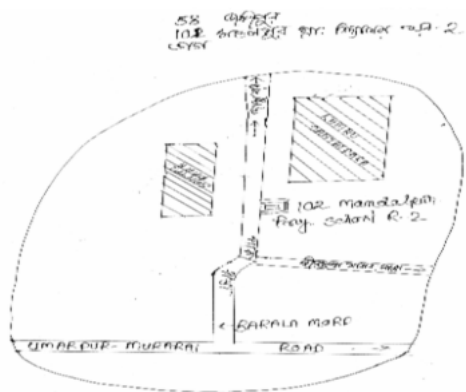

Nazri Naksha