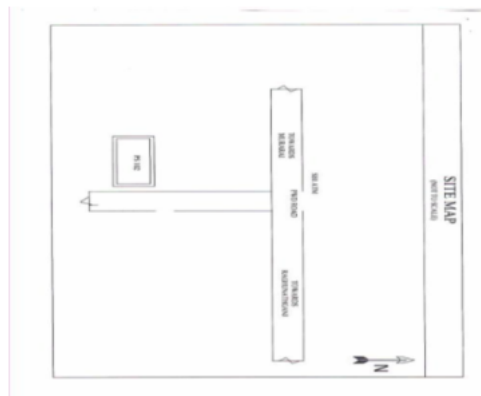

নির্বাচক নিবন্ধন আধিকারিকের স্বাক্ষর

Nazri Naksha

Google Map View

Polling Station Building Front View

Polling Station Front View

Cad View

Key MAP View

1 নাম : বেবী নাসরিন স্বামীর নাম : হান্নান সেখ বাড়ির নং : n0076 বয়স : 37 লিঙ্গ : মহিলা	ACY1756717 ফটো উপলব্ধ	2 নাম : সুরাজ সেখ পিতার নাম : হোগল সেখ বাড়ির নং : n0133 বয়স : 27 লিঙ্গ : পুরুষ	ACY1756550 ফটো উপলব্ধ	3 নাম : সুবেজান সেখ পিতার নাম : জুবেদ মন্ডল বাড়ির নং : n0076 বয়স : 40 লিঙ্গ : পুরুষ	FKG3140142 ফটো উপলব্ধ
4 নাম : হান্নান সেখ পিতার নাম : হানিফ সেখ বাড়ির নং : n0076 বয়স : 37 লিঙ্গ : পুরুষ	FKG3048345 ফটো উপলব্ধ	5 নাম : মহাম্মদা বিবি স্বামীর নাম : হানিফ সেখ বাড়ির নং : n0076 বয়স : 59 লিঙ্গ : মহিলা	WB/08/052/513392 ফটো উপলব্ধ	6 নাম : ফইমদ্দিন সেখ পিতার নাম : সাবের সেখ বাড়ির নং : n0017 বয়স : 30 লিঙ্গ : পুরুষ	ACY1446947 ফটো উপলব্ধ
7 নাম : রিজওয়ানুর রহমান পিতার নাম : কামারুদ্দিন সেখ বাড়ির নং : n0073 বয়স : 33 লিঙ্গ : পুরুষ	ACY1096676 ফটো উপলব্ধ	8 নাম : আতিকুর রহমান পিতার নাম : কামারুদ্দিন সেখ বাড়ির নং : এন0073 বয়স : 36 লিঙ্গ : পুরুষ	ACY0862847 ফটো উপলব্ধ	9 নাম : ফেরদৌসী বেগম স্বামীর নাম : আনসারুল সেখ বাড়ির নং : n0076 বয়স : 28 লিঙ্গ : মহিলা	ACY1756469 ফটো উপলব্ধ
10 নাম : মনেজা বেগম স্বামীর নাম : হকদার সেখ বাড়ির নং : n0115 বয়স : 46 লিঙ্গ : মহিলা	ACY1194612 ফটো উপলব্ধ	11 নাম : নরুল হোদা পিতার নাম : হকদার সেখ বাড়ির নং : n0115 বয়স : 54 লিঙ্গ : পুরুষ	FKG0961482 ফটো উপলব্ধ	12 নাম : গোলাম কিবরিয়া পিতার নাম : নেওয়াজুদ্দিন সেখ বাড়ির নং : n0121 বয়স : 53 লিঙ্গ : পুরুষ	FKG1603638 ফটো উপলব্ধ
13 নাম : জাহেদুল ইসলাম পিতার নাম : নেওয়াজুদ্দিন সেখ বাড়ির নং : n0121 বয়স : 49 লিঙ্গ : পুরুষ	FKG3270600 ফটো উপলব্ধ	14 নাম : মোহেব্বতুল্লাহ বিবি স্বামীর নাম : খাদেম রশুদ বাড়ির নং : n0121 বয়স : 38 লিঙ্গ : মহিলা	ACY1096791 ফটো উপলব্ধ	15 নাম : হাসানুর জামান সেখ পিতার নাম : আব্দুল কায়েম সেখ বাড়ির নং : n0128 বয়স : 38 লিঙ্গ : পুরুষ	ACY1446954 ফটো উপলব্ধ
16 নাম : নুননেহার বিবি স্বামীর নাম : নুরুল হোদা বাড়ির নং : n0115 বয়স : 49 লিঙ্গ : মহিলা	WB/42/294/531206 ফটো উপলব্ধ	17 নাম : নোখরুজ্জামান বিবি স্বামীর নাম : বেরাম সেখ বাড়ির নং : n0145 বয়স : 49 লিঙ্গ : মহিলা	WB/08/052/519572 ফটো উপলব্ধ	18 নাম : মাসেদাবিবি স্বামীর নাম : এমাজুদ্দিন সেখ বাড়ির নং : n0146 বয়স : 50 লিঙ্গ : মহিলা	ACY2008027 ফটো উপলব্ধ
19 নাম : এমাজুদ্দিন পিতার নাম : আমির সেখ বাড়ির নং : n0161 বয়স : 63 লিঙ্গ : পুরুষ	WB/08/052/519008 ফটো উপলব্ধ	20 নাম : হোসেনুজ্জামান সেখ পিতার নাম : খাদেম সেখ বাড়ির নং : n0128 বয়স : 33 লিঙ্গ : পুরুষ	ACY1151919 ফটো উপলব্ধ	21 নাম : মাতিনুর রহমান পিতার নাম : কামারুদ্দিন সেখ বাড়ির নং : n0073 বয়স : 41 লিঙ্গ : পুরুষ	FKG3047719 ফটো উপলব্ধ
22 নাম : লাইলুন নেহার বিবি স্বামীর নাম : গোলাম কিবরিয়া বাড়ির নং : n0121 বয়স : 46 লিঙ্গ : মহিলা	FKG1604040 ফটো উপলব্ধ	23 নাম : এসরেতারা বেগম স্বামীর নাম : ফারুক সেখ বাড়ির নং : n0076 বয়স : 31 লিঙ্গ : মহিলা	ACY1308998 ফটো উপলব্ধ	24 নাম : সাবের সেখ পিতার নাম : সামসের সেখ বাড়ির নং : n0017 বয়স : 61 লিঙ্গ : পুরুষ	ACY2173771 ফটো উপলব্ধ
25 নাম : হোগল সেখ পিতার নাম : মইমুদ্দিন সেখ বাড়ির নং : n0133 বয়স : 50 লিঙ্গ : পুরুষ	ACY1096916 ফটো উপলব্ধ	26 নাম : আনসারুল সেখ পিতার নাম : হানিফ সেখ বাড়ির নং : n0076 বয়স : 35 লিঙ্গ : পুরুষ	ACY0862813 ফটো উপলব্ধ	27 নাম : আজিমা বিবি স্বামীর নাম : আলীম সেখ বাড়ির নং : n0141 বয়স : 60 লিঙ্গ : মহিলা	FKG3051554 ফটো উপলব্ধ
28 নাম : সেরিনা বিবি স্বামীর নাম : মুজারুল সেখ বাড়ির নং : n0052 বয়স : 52 লিঙ্গ : মহিলা	ACY2170744 ফটো উপলব্ধ	29 নাম : মইনুদ্দিন সেখ পিতার নাম : সাবের সেখ বাড়ির নং : n0017 বয়স : 33 লিঙ্গ : পুরুষ	ACY1151893 ফটো উপলব্ধ	30 নাম : সানোয়ারা বিবি স্বামীর নাম : সাবের সেখ বাড়ির নং : n0017 বয়স : 59 লিঙ্গ : মহিলা	ACY2173938 ফটো উপলব্ধ