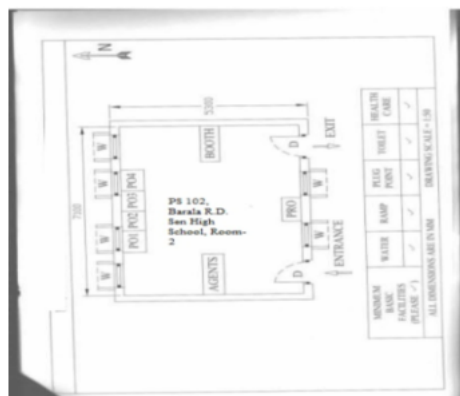

নির্বাচক নিবন্ধন আধিকারিকের স্বাক্ষর

Nazri Naksha

Google Map View

Polling Station Building Front View

Polling Station Front View

Cad View

Key MAP View

1 নাম : বেবী নাসরিন স্বামীর নাম : হান্নান সেখ বাড়ির নং : n0076 বয়স : 37 লিঙ্গ : মহিলা	ACY1756717 ফটো উপলব্ধ	2 নাম : সুরাজ সেখ পিতার নাম : হোগল সেখ বাড়ির নং : n0133 বয়স : 27 লিঙ্গ : পুরুষ	ACY1756550 ফটো উপলব্ধ	3 নাম : সুবেজান সেখ পিতার নাম : জুবেদ মন্ডল বাড়ির নং : n0076 বয়স : 40 লিঙ্গ : পুরুষ	FKG3140142 ফটো উপলব্ধ
4 নাম : হান্নান সেখ পিতার নাম : হানিফ সেখ বাড়ির নং : n0076 বয়স : 37 লিঙ্গ : পুরুষ	FKG3048345 ফটো উপলব্ধ	5 নাম : মহাম্মদা বিবি স্বামীর নাম : হানিফ সেখ বাড়ির নং : n0076 বয়স : 59 লিঙ্গ : মহিলা	WB/08/052/513392 ফটো উপলব্ধ	6 নাম : ফইমদ্দিন সেখ পিতার নাম : সাবের সেখ বাড়ির নং : n0017 বয়স : 30 লিঙ্গ : পুরুষ	ACY1446947 ফটো উপলব্ধ
7 নাম : রিজওয়ানুর রহমান পিতার নাম : কামারুদ্দিন সেখ বাড়ির নং : n0073 বয়স : 33 লিঙ্গ : পুরুষ	ACY1096676 ফটো উপলব্ধ	8 নাম : আতিকুর রহমান পিতার নাম : কামারুদ্দিন সেখ বাড়ির নং : এন0073 বয়স : 36 লিঙ্গ : পুরুষ	ACY0862847 ফটো উপলব্ধ	9 নাম : ফেরদৌসী বেগম স্বামীর নাম : আনসারুল সেখ বাড়ির নং : n0076 বয়স : 28 লিঙ্গ : মহিলা	ACY1756469 ফটো উপলব্ধ
10 নাম : মনেজা বেগম স্বামীর নাম : হকদার সেখ বাড়ির নং : n0115 বয়স : 46 লিঙ্গ : মহিলা	ACY1194612 ফটো উপলব্ধ	11 নাম : নরুল হোদা পিতার নাম : হকদার সেখ বাড়ির নং : n0115 বয়স : 54 লিঙ্গ : পুরুষ	FKG0961482 ফটো উপলব্ধ	12 নাম : গোলাম কিবরিয়া পিতার নাম : নেওয়াজুদ্দিন সেখ বাড়ির নং : n0121 বয়স : 53 লিঙ্গ : পুরুষ	FKG1603638 ফটো উপলব্ধ
13 নাম : জাহেদুল ইসলাম পিতার নাম : নেওয়াজুদ্দিন সেখ বাড়ির নং : n0121 বয়স : 49 লিঙ্গ : পুরুষ	FKG3270600 ফটো উপলব্ধ	14 নাম : মোহেব্বতুল্লাহ বিবি স্বামীর নাম : খাদেম রশুদ বাড়ির নং : n0121 বয়স : 38 লিঙ্গ : মহিলা	ACY1096791 ফটো উপলব্ধ	15 নাম : হাসানুর জামান সেখ পিতার নাম : আব্দুল কায়েম সেখ বাড়ির নং : n0128 বয়স : 38 লিঙ্গ : পুরুষ	ACY1446954 ফটো উপলব্ধ
16 নাম : নুননেহার বিবি স্বামীর নাম : নুরুল হোদা বাড়ির নং : n0115 বয়স : 49 লিঙ্গ : মহিলা	WB/42/294/531206 ফটো উপলব্ধ	17 নাম : নোখরুজ্জামান বিবি স্বামীর নাম : বেরাম সেখ বাড়ির নং : n0145 বয়স : 49 লিঙ্গ : মহিলা	WB/08/052/519572 ফটো উপলব্ধ	18 নাম : মাসেদাবিবি স্বামীর নাম : এমাজুদ্দিন সেখ বাড়ির নং : n0146 বয়স : 50 লিঙ্গ : মহিলা	ACY2008027 ফটো উপলব্ধ
19 নাম : এমাজুদ্দিন পিতার নাম : আমির সেখ বাড়ির নং : n0161 বয়স : 63 লিঙ্গ : পুরুষ	WB/08/052/519008 ফটো উপলব্ধ	20 নাম : হোসেনুজ্জামান সেখ পিতার নাম : খাদেম সেখ বাড়ির নং : n0128 বয়স : 33 লিঙ্গ : পুরুষ	ACY1151919 ফটো উপলব্ধ	21 নাম : মাতিনুর রহমান পিতার নাম : কামারুদ্দিন সেখ বাড়ির নং : n0073 বয়স : 41 লিঙ্গ : পুরুষ	FKG3047719 ফটো উপলব্ধ
22 নাম : লাইলুন নেহার বিবি স্বামীর নাম : গোলাম কিবরিয়া বাড়ির নং : n0121 বয়স : 46 লিঙ্গ : মহিলা	FKG1604040 ফটো উপলব্ধ	23 নাম : এসরেতারা বেগম স্বামীর নাম : ফারুক সেখ বাড়ির নং : n0076 বয়স : 31 লিঙ্গ : মহিলা	ACY1308998 ফটো উপলব্ধ	24 নাম : সাবের সেখ পিতার নাম : সামসের সেখ বাড়ির নং : n0017 বয়স : 61 লিঙ্গ : পুরুষ	ACY2173771 ফটো উপলব্ধ
25 নাম : হোগল সেখ পিতার নাম : মইমুদ্দিন সেখ বাড়ির নং : n0133 বয়স : 50 লিঙ্গ : পুরুষ	ACY1096916 ফটো উপলব্ধ	26 নাম : আনসারুল সেখ পিতার নাম : হানিফ সেখ বাড়ির নং : n0076 বয়স : 35 লিঙ্গ : পুরুষ	ACY0862813 ফটো উপলব্ধ	27 নাম : আজিমা বিবি স্বামীর নাম : আলীম সেখ বাড়ির নং : n0141 বয়স : 60 লিঙ্গ : মহিলা	FKG3051554 ফটো উপলব্ধ
28 নাম : সেরিনা বিবি স্বামীর নাম : মুজারুল সেখ বাড়ির নং : n0052 বয়স : 52 লিঙ্গ : মহিলা	ACY2170744 ফটো উপলব্ধ	29 নাম : মইনুদ্দিন সেখ পিতার নাম : সাবের সেখ বাড়ির নং : n0017 বয়স : 33 লিঙ্গ : পুরুষ	ACY1151893 ফটো উপলব্ধ	30 নাম : সানোয়ারা বিবি স্বামীর নাম : সাবের সেখ বাড়ির নং : n0017 বয়স : 59 লিঙ্গ : মহিলা	ACY2173938 ফটো উপলব্ধ