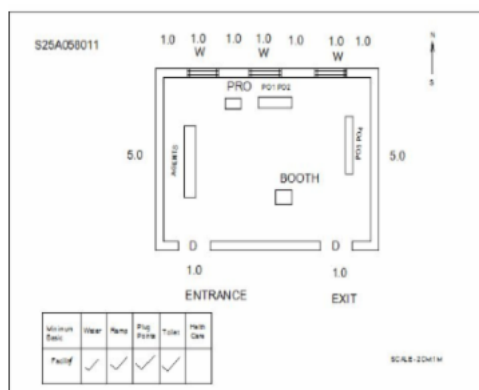

নির্বাচক নিবন্ধন আধিকারিকের স্বাক্ষর

Nazri Naksha

Google Map View

Polling Station Building Front View

Polling Station Front View

Cad View

Key MAP View

1 নাম : মাখিয়া বিবি স্বামীর নাম: কায়েম সেখ বাড়ির নং : n0122 বয়স : 83 লিঙ্গ : মহিলা	WB/08/052/252602	ফটো উপলব্ধ	2 নাম : বাবুল সেখ পিতার নাম: রাফিৎ সেখ বাড়ির নং : n0116 বয়স : 76 লিঙ্গ : পুরুষ	WB/08/052/252613	ফটো উপলব্ধ	3 নাম : রেজিনা বিবি স্বামীর নাম: সাদ্দাম হোসেন বাড়ির নং : n0116 বয়স : 31 লিঙ্গ : মহিলা	ACY1263151	ফটো উপলব্ধ
4 নাম : নবিউল সেখ পিতার নাম: সাইফুদ্দিন সেখ বাড়ির নং : n0118 বয়স : 47 লিঙ্গ : পুরুষ	FKG2602209	ফটো উপলব্ধ	5 নাম : নুসখাতেহান বিবি স্বামীর নাম: আলফে খাঁ বাড়ির নং : n0129 বয়স : 54 লিঙ্গ : মহিলা	WB/08/052/252361	ফটো উপলব্ধ	6 নাম : কুরবান সেখ পিতার নাম: ছুক্ক সেখ বাড়ির নং : n0129 বয়স : 40 লিঙ্গ : পুরুষ	FKG3107745	ফটো উপলব্ধ
7 নাম : সাবিনা ইয়াসমিন স্বামীর নাম: কুরবান সেখ বাড়ির নং : n0129 বয়স : 33 লিঙ্গ : মহিলা	ACY1263334	ফটো উপলব্ধ	8 নাম : সুকরা বিবি স্বামীর নাম: সুরবান সেখ বাড়ির নং : n0129 বয়স : 32 লিঙ্গ : মহিলা	ACY1263300	ফটো উপলব্ধ	9 নাম : সাবেরা বিবি স্বামীর নাম: কওসার আলি বাড়ির নং : n0040 বয়স : 51 লিঙ্গ : মহিলা	ACY0929240	ফটো উপলব্ধ
10 নাম : নাসিমা বিবি স্বামীর নাম: সেরাজুল খাঁন বাড়ির নং : n0040 বয়স : 42 লিঙ্গ : মহিলা	FKG3107919	ফটো উপলব্ধ	11 নাম : জয়গান বিবি স্বামীর নাম: খোরসেদ সেখ বাড়ির নং : n0168 বয়স : 96 লিঙ্গ : মহিলা	WB/08/052/252642	ফটো উপলব্ধ	12 নাম : লক্ষু সেখ পিতার নাম: খোরসেদ সেখ বাড়ির নং : n0168 বয়স : 59 লিঙ্গ : পুরুষ	WB/08/052/252639	ফটো উপলব্ধ
13 নাম : মহিমুল সেখ পিতার নাম: খোরসেদ সেখ বাড়ির নং : n0168 বয়স : 40 লিঙ্গ : পুরুষ	FKG2901635	ফটো উপলব্ধ	14 নাম : ঈদম বিবি স্বামীর নাম: মহিমুল সেখ বাড়ির নং : n0168 বয়স : 40 লিঙ্গ : মহিলা	FKG2900959	ফটো উপলব্ধ	15 নাম : মেহেরুন বিবি স্বামীর নাম: লক্ষু সেখ বাড়ির নং : n0168 বয়স : 55 লিঙ্গ : মহিলা	WB/08/052/252640	ফটো উপলব্ধ
16 নাম : লালটু খাঁ পিতার নাম: পাতানু খাঁ বাড়ির নং : বয়স : 54 লিঙ্গ : পুরুষ	ACY0025262	ফটো উপলব্ধ	17 নাম : রিফু খাঁন পিতার নাম: পাতানু খাঁন বাড়ির নং : n0171 বয়স : 35 লিঙ্গ : পুরুষ	ACY1263466	ফটো উপলব্ধ	18 নাম : তছরা বিবি স্বামীর নাম: আসাদুল সেখ বাড়ির নং : n0081 বয়স : 40 লিঙ্গ : মহিলা	FKG3107794	ফটো উপলব্ধ
19 নাম : কবির সেখ পিতার নাম: আসাদুল সেখ বাড়ির নং : n0081 বয়স : 33 লিঙ্গ : পুরুষ	ACY0928978	ফটো উপলব্ধ	20 নাম : জোহরা খাতুন স্বামীর নাম: কবির সেখ বাড়ির নং : n0081 বয়স : 30 লিঙ্গ : মহিলা	ACY1525435	ফটো উপলব্ধ	21 নাম : বাসেরা বিবি স্বামীর নাম: হান্নান সেখ বাড়ির নং : n0156 বয়স : 66 লিঙ্গ : মহিলা	WB/08/052/252669	ফটো উপলব্ধ
22 নাম : মেহেরুন বিবি স্বামীর নাম: আলাউদ্দিন সেখ বাড়ির নং : n0096 বয়স : 63 লিঙ্গ : মহিলা	WB/08/052/252557	ফটো উপলব্ধ	23 নাম : সামশের সেখ পিতার নাম: আলাউদ্দিন সেখ বাড়ির নং : n0096 বয়স : 37 লিঙ্গ : পুরুষ	ACY1263474	ফটো উপলব্ধ	24 নাম : আশেমা বিবি স্বামীর নাম: বিরু সেখ বাড়ির নং : n0096 বয়স : 34 লিঙ্গ : মহিলা	ACY0929109	ফটো উপলব্ধ
25 নাম : সালেখা বিবি স্বামীর নাম: নেজু সেখ বাড়ির নং : n0082 বয়স : 86 লিঙ্গ : মহিলা	WB/08/052/252769	ফটো উপলব্ধ	26 নাম : আবেবুদ্দিন বান পিতার নাম: সামসুজোহা খাঁন বাড়ির নং : n0082 বয়স : 61 লিঙ্গ : পুরুষ	ACY0025247	ফটো উপলব্ধ	27 নাম : চাঁদু সেখ পিতার নাম: জেলু সেখ বাড়ির নং : n0084 বয়স : 66 লিঙ্গ : পুরুষ	WB/08/052/252756	ফটো উপলব্ধ
28 নাম : হাঁসু বিবি স্বামীর নাম: চাঁদু সেখ বাড়ির নং : n0084 বয়স : 61 লিঙ্গ : মহিলা	FKG1437375	ফটো উপলব্ধ	29 নাম : যাদু সেখ পিতার নাম: জেলু সেখ বাড়ির নং : n0085 বয়স : 61 লিঙ্গ : পুরুষ	WB/08/052/252757	ফটো উপলব্ধ	30 নাম : নেকসাদ খাঁ পিতার নাম: ইসমাইল খাঁ বাড়ির নং : n0074 বয়স : 44 লিঙ্গ : পুরুষ	FKG2602068	ফটো উপলব্ধ