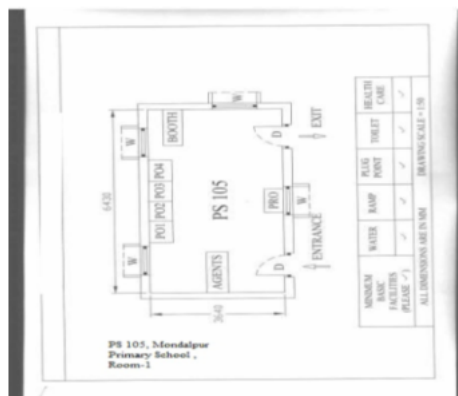

নির্বাচক নিবন্ধন আধিকারিকের স্বাক্ষর

Nazri Naksha

Google Map View

Polling Station Building Front View

Polling Station Front View

Cad View

Key MAP View

1 নাম : পুতুল মাঝি স্বামীর নাম: বাবলু মাঝি বাড়ির নং : n0070 বয়স : 43 লিঙ্গ : মহিলা	FKG1329317 ফটো উপলব্ধ	2 নাম : রুপালী মাঝি স্বামীর নাম: অসিত মাঝি বাড়ির নং : n0070 বয়স : 34 লিঙ্গ : মহিলা	ACY1311141 ফটো উপলব্ধ	3 নাম : সুসিতা রাজবংশী স্বামীর নাম: বিশ্বজিৎ রাজবংশী বাড়ির নং : এন0070 বয়স : 27 লিঙ্গ : মহিলা	ACY1895770 ফটো উপলব্ধ
4 নাম : রাখা মাঝি পিতার নাম: বাবলু মাঝি বাড়ির নং : এন0070 বয়স : 25 লিঙ্গ : মহিলা	ACY1998673 ফটো উপলব্ধ	5 নাম : অসিত মাঝি পিতার নাম: গোবর্দ্ধন মাঝি বাড়ির নং : n0070 বয়স : 38 লিঙ্গ : পুরুষ	FKG3140787 ফটো উপলব্ধ	6 নাম : বিশ্বজিত রাজবংশী পিতার নাম: বাদল রাজবংশী বাড়ির নং : n0070 বয়স : 33 লিঙ্গ : পুরুষ	ACY1448638 ফটো উপলব্ধ
7 নাম : লতিকা রাজবংশী স্বামীর নাম: বাদল রাজবংশী বাড়ির নং : n0070 বয়স : 49 লিঙ্গ : মহিলা	FKG3342623 ফটো উপলব্ধ	8 নাম : বেবি কর্মকার পিতার নাম: সঞ্জীব কর্মকার বাড়ির নং : এন0148 বয়স : 26 লিঙ্গ : মহিলা	ACY1895689 ফটো উপলব্ধ	9 নাম : দেবী কর্মকার স্বামীর নাম: শ্রীকান্ত কর্মকার বাড়ির নং : N0148 বয়স : 27 লিঙ্গ : মহিলা	ACY2392124 ফটো উপলব্ধ
10 নাম : ছবি মাঝি স্বামীর নাম: তপন মাঝি বাড়ির নং : এন0048 বয়স : 30 লিঙ্গ : মহিলা	ACY2472009 ফটো উপলব্ধ	11 নাম : সর্বোধন কোনাই পিতার নাম: মেঘনাথ কোনাই বাড়ির নং : এন0048 বয়স : 22 লিঙ্গ : পুরুষ	ACY2650984 ফটো উপলব্ধ	12 নাম : বলোরাম কোনাই পিতার নাম: মেঘনাথ কোনাই বাড়ির নং : N0048 বয়স : 24 লিঙ্গ : পুরুষ	ACY2273027 ফটো উপলব্ধ
13 নাম : প্রতিমা কুনাই স্বামীর নাম: মেঘনাথ কুনাই বাড়ির নং : n0048 বয়স : 47 লিঙ্গ : মহিলা	FKG1671304 ফটো উপলব্ধ	14 নাম : মেঘনাথ কুনাই পিতার নাম: পঞ্চানন কুনাই বাড়ির নং : n0048 বয়স : 48 লিঙ্গ : পুরুষ	FKG1671320 ফটো উপলব্ধ	15 নাম : কনিকা ঘোষ স্বামীর নাম: সুবীর ঘোষ বাড়ির নং : n0064 বয়স : 54 লিঙ্গ : মহিলা	WB/08/052/522002 ফটো উপলব্ধ
16 নাম : সরস্বতী ঘোষ স্বামীর নাম: অমর কৃষ্ণ ঘোষ বাড়ির নং : n0065 বয়স : 42 লিঙ্গ : মহিলা	FKG3051661 ফটো উপলব্ধ	17 নাম : আপেল ঘোষ স্বামীর নাম: রামকৃষ্ণ ঘোষ বাড়ির নং : n0066 বয়স : 47 লিঙ্গ : মহিলা	FKG3051679 ফটো উপলব্ধ	18 নাম : পিনাক ঘোষ পিতার নাম: সুরত ঘোষ বাড়ির নং : n0066 বয়স : 55 লিঙ্গ : পুরুষ	FKG1670967 ফটো উপলব্ধ
19 নাম : সবরি মন্ডল(ঘোষ) স্বামীর নাম: পিনাক ঘোষ বাড়ির নং : n0066 বয়স : 39 লিঙ্গ : মহিলা	FKG3346285 ফটো উপলব্ধ	20 নাম : কৌশিক ঘোষ পিতার নাম: সুরত ঘোষ বাড়ির নং : n0066 বয়স : 42 লিঙ্গ : পুরুষ	FKG2752566 ফটো উপলব্ধ	21 নাম : অঞ্জন ঘোষ পিতার নাম: মুগাক্ষ ঘোষ বাড়ির নং : n0099 বয়স : 50 লিঙ্গ : পুরুষ	ACY1311091 ফটো উপলব্ধ
22 নাম : মৌসুমী ঘোষ স্বামীর নাম: অঞ্জন ঘোষ বাড়ির নং : n0099 বয়স : 42 লিঙ্গ : মহিলা	ACY1311109 ফটো উপলব্ধ	23 নাম : সুদীপ্তা ঘোষ স্বামীর নাম: অর্পণ কুমার ঘোষ বাড়ির নং : n0065 বয়স : 51 লিঙ্গ : মহিলা	FKG1328533 ফটো উপলব্ধ	24 নাম : ঈন্দ্রনীল ঘোষ পিতার নাম: অর্পণ কুমার ঘোষ বাড়ির নং : এন0065 বয়স : 25 লিঙ্গ : পুরুষ	ACY1927169 ফটো উপলব্ধ
25 নাম : সায়েন ঘোষ পিতার নাম: রামকৃষ্ণ ঘোষ বাড়ির নং : n0066 বয়স : 27 লিঙ্গ : পুরুষ	ACY1758226 ফটো উপলব্ধ	26 নাম : অর্পণ কুমার ঘোষ পিতার নাম: সুবীর কুমার ঘোষ বাড়ির নং : n0065 বয়স : 60 লিঙ্গ : পুরুষ	WB/08/052/522003 ফটো উপলব্ধ	27 নাম : গুপ্তা ঘোষ স্বামীর নাম: কৌশিক ঘোষ বাড়ির নং : n0066 বয়স : 29 লিঙ্গ : মহিলা	ACY1653971 ফটো উপলব্ধ
28 নাম : আরিন্দম ঘোষ পিতার নাম: কমল ঘোষ বাড়ির নং : এন0230 বয়স : 23 লিঙ্গ : পুরুষ	ACY2455327 ফটো উপলব্ধ	29 নাম : ঝর্ণা ঘোষাল স্বামীর নাম: লক্ষ্মীনারায়ন ঘোষাল বাড়ির নং : n0055 বয়স : 87 লিঙ্গ : মহিলা	WB/08/052/522005 ফটো উপলব্ধ	30 নাম : আনন্দ কুমার ঘোষাল পিতার নাম: লক্ষ্মী নারায়ন ঘোষাল বাড়ির নং : n0055 বয়স : 68 লিঙ্গ : পুরুষ	FKG3051687 ফটো উপলব্ধ