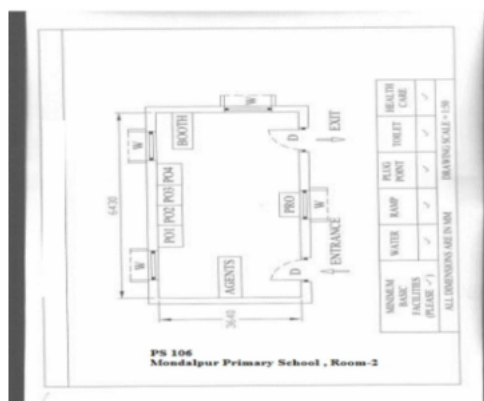

নির্বাচক নিবন্ধন আধিকারিকের স্বাক্ষর

Nazri Naksha

Google Map View

Polling Station Building Front View

Polling Station Front View

Cad View

Key MAP View

বিধানসভা নির্বাচনক্ষেত্রের নং, নাম : 58-জঙ্গীপুর  
ভাগ নং, নাম : 1-মডলপুর কামরু সাঁওতালপাড়া