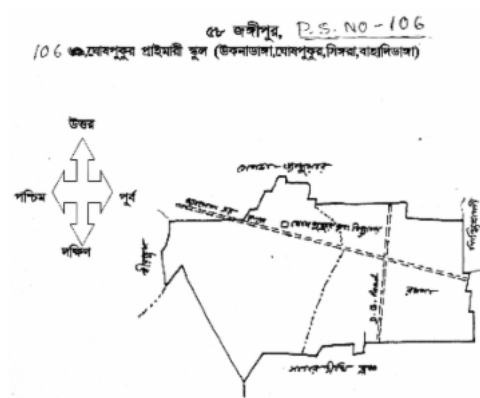

Nazri Naksha