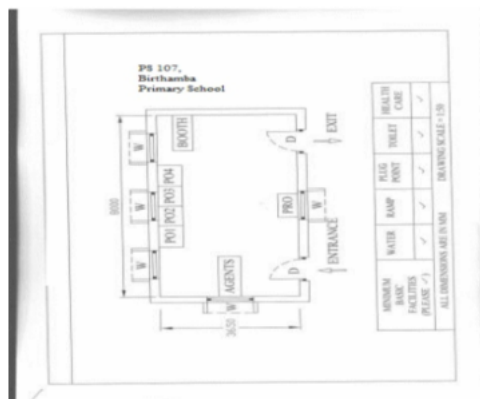

নির্বাচক নিবন্ধন আধিকারিকের স্বাক্ষর

Nazri Naksha

Google Map View

Polling Station Building Front View

Polling Station Front View

Cad View

Key MAP View

1 নাম : আলি আসগার সেখ পিতার নাম : গিয়াসুদ্দিন সেখ বাড়ির নং : n0092 বয়স : 40 লিঙ্গ : পুরুষ	ACY0340018 ফটো উপলব্ধ	2 নাম : ফতেমাতুজ্জোহরা বিবি স্বামীর নাম : আলি আসগার সেখ বাড়ির নং : n0092 বয়স : 40 লিঙ্গ : মহিলা	ACY0971952 ফটো উপলব্ধ	3 নাম : হাবল মাঝি পিতার নাম : দোকড়ি মাঝি বাড়ির নং : n0094 বয়স : 54 লিঙ্গ : পুরুষ	WB/08/052/435180 ফটো উপলব্ধ
4 নাম : কল্পনা মাঝি স্বামীর নাম : হাবল মাঝি বাড়ির নং : n0095 বয়স : 50 লিঙ্গ : মহিলা	FKG1679646 ফটো উপলব্ধ	5 নাম : নারায়নী রায় স্বামীর নাম : দুর্গা প্রসাদ রায় বাড়ির নং : n0077 বয়স : 83 লিঙ্গ : মহিলা	KWC1783778 ফটো উপলব্ধ	6 নাম : মুরাদ সেখ পিতার নাম : নাজিবুর রহমান বাড়ির নং : n0078 বয়স : 33 লিঙ্গ : পুরুষ	ACY1311935 ফটো উপলব্ধ
7 নাম : নূর আশরাফ বিবি স্বামীর নাম : আব্দুল হক বাড়ির নং : n0078 বয়স : 40 লিঙ্গ : মহিলা	FKG3054517 ফটো উপলব্ধ	8 নাম : জেলফা বিবি স্বামীর নাম : ফুরহাদ সেখ বাড়ির নং : N0078 বয়স : 26 লিঙ্গ : মহিলা	ACY2275154 ফটো উপলব্ধ	9 নাম : আশিয়া সুলতানা পিতার নাম : আলি আসগার সেখ বাড়ির নং : N0092 বয়স : 24 লিঙ্গ : মহিলা	ACY2275089 ফটো উপলব্ধ
10 নাম : সাবিনা খাতুন পিতার নাম : আলাল হোদা বাড়ির নং : এন0079 বয়স : 29 লিঙ্গ : মহিলা	ZST1697895 ফটো উপলব্ধ	11 নাম : হবিবুর রহমান পিতার নাম : বক্তিয়াউদ্দিন সেখ বাড়ির নং : এন0084 বয়স : 23 লিঙ্গ : পুরুষ	ACY2541944 ফটো উপলব্ধ	12 নাম : আনিসুর রহমান পিতার নাম : বক্তিয়াউদ্দিন সেখ বাড়ির নং : n0084 বয়স : 29 লিঙ্গ : পুরুষ	ACY1556935 ফটো উপলব্ধ
13 নাম : লিলামা বিবি স্বামীর নাম : বক্তিয়ার সেখ বাড়ির নং : n0084 বয়স : 35 লিঙ্গ : মহিলা	FKG3054533 ফটো উপলব্ধ	14 নাম : জুমা বিবি স্বামীর নাম : সেবাদ সেখ বাড়ির নং : n0078 বয়স : 30 লিঙ্গ : মহিলা	ACY1449305 ফটো উপলব্ধ	15 নাম : সেবাদ সেখ পিতার নাম : নাজিবুর রহমান বাড়ির নং : n0078 বয়স : 33 লিঙ্গ : পুরুষ	ACY1311869 ফটো উপলব্ধ
16 নাম : মর্জেমা বিবি স্বামীর নাম : কোবাদ সেখ বাড়ির নং : n0078 বয়স : 39 লিঙ্গ : মহিলা	ACY0338749 ফটো উপলব্ধ	17 নাম : কোবাদ সেখ পিতার নাম : নাজিবুর রহমান বাড়ির নং : n0078 বয়স : 42 লিঙ্গ : পুরুষ	FKG2753911 ফটো উপলব্ধ	18 নাম : আব্দুল হক পিতার নাম : সেখ নাজিবুর রহমান বাড়ির নং : n0078 বয়স : 40 লিঙ্গ : পুরুষ	ACY0338731 ফটো উপলব্ধ
19 নাম : নাজিবুর সেখ পিতার নাম : হারুণ সেখ বাড়ির নং : n0078 বয়স : 62 লিঙ্গ : পুরুষ	ACY2710218 ফটো উপলব্ধ	20 নাম : নূরসেন্না বিবি স্বামীর নাম : মোহরাব সেখ বাড়ির নং : n0086 বয়স : 33 লিঙ্গ : মহিলা	FKG3272135 ফটো উপলব্ধ	21 নাম : জলি খাতুন স্বামীর নাম : হাইকুল সেখ বাড়ির নং : n0098 বয়স : 33 লিঙ্গ : মহিলা	ACY1758739 ফটো উপলব্ধ
22 নাম : রেজাউল রহমান সেখ পিতার নাম : কায়েম সেখ বাড়ির নং : n0090 বয়স : 52 লিঙ্গ : পুরুষ	FKG2792349 ফটো উপলব্ধ	23 নাম : নেকতুন বিবি স্বামীর নাম : কায়েম বাড়ির নং : n0090 বয়স : 79 লিঙ্গ : মহিলা	ACY1098482 ফটো উপলব্ধ	24 নাম : তাজরিয়ানা বিবি স্বামীর নাম : রেজাউল রহমান সেখ বাড়ির নং : n0085 বয়স : 49 লিঙ্গ : মহিলা	FKG2792356 ফটো উপলব্ধ
25 নাম : লালমুন বিবি স্বামীর নাম : আনেকুল সেখ বাড়ির নং : n0087 বয়স : 51 লিঙ্গ : মহিলা	ACY2188662 ফটো উপলব্ধ	26 নাম : সুকুমার মণ্ডল পিতার নাম : ভজন মণ্ডল বাড়ির নং : n0016 বয়স : 41 লিঙ্গ : পুরুষ	FKG3054574 ফটো উপলব্ধ	27 নাম : অনন্ত মন্ডল পিতার নাম : ভজন মন্ডল বাড়ির নং : n0016 বয়স : 35 লিঙ্গ : পুরুষ	ACY0863316 ফটো উপলব্ধ
28 নাম : সপ্তমী মন্ডল স্বামীর নাম : সুকুমার মন্ডল বাড়ির নং : n0016 বয়স : 36 লিঙ্গ : মহিলা	ACY1311976 ফটো উপলব্ধ	29 নাম : পুষ্প মন্ডল স্বামীর নাম : রমাপদ মন্ডল বাড়ির নং : n0021 বয়স : 76 লিঙ্গ : মহিলা	WB/08/052/525015 ফটো উপলব্ধ	30 নাম : খোকন মন্ডল পিতার নাম : রমাপদ মন্ডল বাড়ির নং : n0021 বয়স : 54 লিঙ্গ : পুরুষ	WB/08/052/525016 ফটো উপলব্ধ