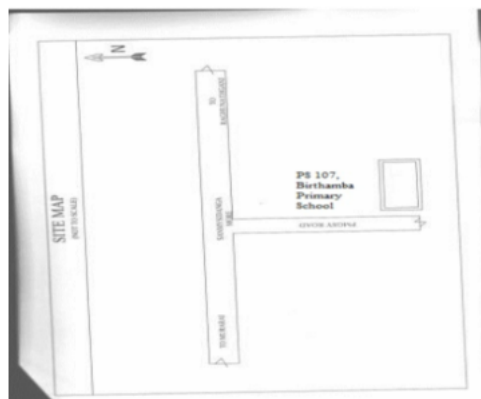

নির্বাচক নিবন্ধন আধিকারিকের স্বাক্ষর

Nazri Naksha

Google Map View

Polling Station Building Front View

Polling Station Front View

Cad View

Key MAP View

1 নাম : আলি আসগার সেখ পিতার নাম : গিয়াসুদ্দিন সেখ বাড়ির নং : n0092 বয়স : 40 লিঙ্গ : পুরুষ	ACY0340018 ফটো উপলব্ধ	2 নাম : ফতেমাতুজ্জোহরা বিবি স্বামীর নাম : আলি আসগার সেখ বাড়ির নং : n0092 বয়স : 40 লিঙ্গ : মহিলা	ACY0971952 ফটো উপলব্ধ	3 নাম : হাবল মাঝি পিতার নাম : দোকড়ি মাঝি বাড়ির নং : n0094 বয়স : 54 লিঙ্গ : পুরুষ	WB/08/052/435180 ফটো উপলব্ধ
4 নাম : কল্পনা মাঝি স্বামীর নাম : হাবল মাঝি বাড়ির নং : n0095 বয়স : 50 লিঙ্গ : মহিলা	FKG1679646 ফটো উপলব্ধ	5 নাম : নারায়নী রায় স্বামীর নাম : দুর্গা প্রসাদ রায় বাড়ির নং : n0077 বয়স : 83 লিঙ্গ : মহিলা	KWC1783778 ফটো উপলব্ধ	6 নাম : মুরাদ সেখ পিতার নাম : নাজিবুর রহমান বাড়ির নং : n0078 বয়স : 33 লিঙ্গ : পুরুষ	ACY1311935 ফটো উপলব্ধ
7 নাম : নূর আশরাফ বিবি স্বামীর নাম : আব্দুল হক বাড়ির নং : n0078 বয়স : 40 লিঙ্গ : মহিলা	FKG3054517 ফটো উপলব্ধ	8 নাম : জেলফা বিবি স্বামীর নাম : ফুরহাদ সেখ বাড়ির নং : N0078 বয়স : 26 লিঙ্গ : মহিলা	ACY2275154 ফটো উপলব্ধ	9 নাম : আশিয়া সুলতানা পিতার নাম : আলি আসগার সেখ বাড়ির নং : N0092 বয়স : 24 লিঙ্গ : মহিলা	ACY2275089 ফটো উপলব্ধ
10 নাম : সাবিনা খাতুন পিতার নাম : আলাল হোদা বাড়ির নং : এন0079 বয়স : 29 লিঙ্গ : মহিলা	ZST1697895 ফটো উপলব্ধ	11 নাম : হবিবুর রহমান পিতার নাম : বক্তিয়াউদ্দিন সেখ বাড়ির নং : এন0084 বয়স : 23 লিঙ্গ : পুরুষ	ACY2541944 ফটো উপলব্ধ	12 নাম : আনিসুর রহমান পিতার নাম : বক্তিয়াউদ্দিন সেখ বাড়ির নং : n0084 বয়স : 29 লিঙ্গ : পুরুষ	ACY1556935 ফটো উপলব্ধ
13 নাম : লিলামা বিবি স্বামীর নাম : বক্তিয়ার সেখ বাড়ির নং : n0084 বয়স : 35 লিঙ্গ : মহিলা	FKG3054533 ফটো উপলব্ধ	14 নাম : জুমা বিবি স্বামীর নাম : সেবাদ সেখ বাড়ির নং : n0078 বয়স : 30 লিঙ্গ : মহিলা	ACY1449305 ফটো উপলব্ধ	15 নাম : সেবাদ সেখ পিতার নাম : নাজিবুর রহমান বাড়ির নং : n0078 বয়স : 33 লিঙ্গ : পুরুষ	ACY1311869 ফটো উপলব্ধ
16 নাম : মর্জেমা বিবি স্বামীর নাম : কোবাদ সেখ বাড়ির নং : n0078 বয়স : 39 লিঙ্গ : মহিলা	ACY0338749 ফটো উপলব্ধ	17 নাম : কোবাদ সেখ পিতার নাম : নাজিবুর রহমান বাড়ির নং : n0078 বয়স : 42 লিঙ্গ : পুরুষ	FKG2753911 ফটো উপলব্ধ	18 নাম : আব্দুল হক পিতার নাম : সেখ নাজিবুর রহমান বাড়ির নং : n0078 বয়স : 40 লিঙ্গ : পুরুষ	ACY0338731 ফটো উপলব্ধ
19 নাম : নাজিবুর সেখ পিতার নাম : হারুণ সেখ বাড়ির নং : n0078 বয়স : 62 লিঙ্গ : পুরুষ	ACY2710218 ফটো উপলব্ধ	20 নাম : নূরসেন্না বিবি স্বামীর নাম : মোহরাব সেখ বাড়ির নং : n0086 বয়স : 33 লিঙ্গ : মহিলা	FKG3272135 ফটো উপলব্ধ	21 নাম : জলি খাতুন স্বামীর নাম : হাইকুল সেখ বাড়ির নং : n0098 বয়স : 33 লিঙ্গ : মহিলা	ACY1758739 ফটো উপলব্ধ
22 নাম : রেজাউল রহমান সেখ পিতার নাম : কায়েম সেখ বাড়ির নং : n0090 বয়স : 52 লিঙ্গ : পুরুষ	FKG2792349 ফটো উপলব্ধ	23 নাম : নেকতুন বিবি স্বামীর নাম : কায়েম বাড়ির নং : n0090 বয়স : 79 লিঙ্গ : মহিলা	ACY1098482 ফটো উপলব্ধ	24 নাম : তাজরিয়ানা বিবি স্বামীর নাম : রেজাউল রহমান সেখ বাড়ির নং : n0085 বয়স : 49 লিঙ্গ : মহিলা	FKG2792356 ফটো উপলব্ধ
25 নাম : লালমুন বিবি স্বামীর নাম : আনেকুল সেখ বাড়ির নং : n0087 বয়স : 51 লিঙ্গ : মহিলা	ACY2188662 ফটো উপলব্ধ	26 নাম : সুকুমার মণ্ডল পিতার নাম : ভজন মণ্ডল বাড়ির নং : n0016 বয়স : 41 লিঙ্গ : পুরুষ	FKG3054574 ফটো উপলব্ধ	27 নাম : অনন্ত মন্ডল পিতার নাম : ভজন মন্ডল বাড়ির নং : n0016 বয়স : 35 লিঙ্গ : পুরুষ	ACY0863316 ফটো উপলব্ধ
28 নাম : সপ্তমী মন্ডল স্বামীর নাম : সুকুমার মন্ডল বাড়ির নং : n0016 বয়স : 36 লিঙ্গ : মহিলা	ACY1311976 ফটো উপলব্ধ	29 নাম : পুষ্প মন্ডল স্বামীর নাম : রমাপদ মন্ডল বাড়ির নং : n0021 বয়স : 76 লিঙ্গ : মহিলা	WB/08/052/525015 ফটো উপলব্ধ	30 নাম : খোকন মন্ডল পিতার নাম : রমাপদ মন্ডল বাড়ির নং : n0021 বয়স : 54 লিঙ্গ : পুরুষ	WB/08/052/525016 ফটো উপলব্ধ