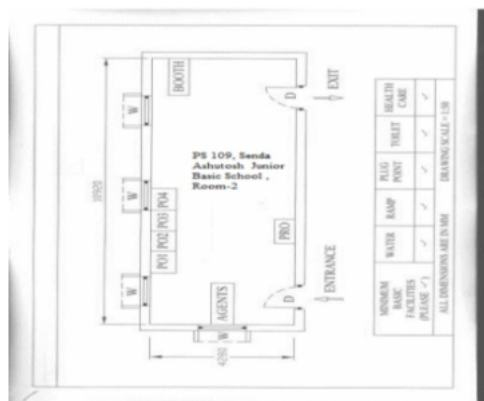

নির্বাচক নিবন্ধন আধিকারিকের স্বাক্ষর

Nazri Naksha

Google Map View

Polling Station Building Front View

Polling Station Front View

Cad View

Key MAP View

1 নাম : গৌরী কোনাই পিতার নাম: মনি কুনাই বাড়ির নং : n0046 বয়স : 56 লিঙ্গ : মহিলা	FKG3272796 ফটো উপলব্ধ	2 নাম : সঞ্জয় ঘোষাল পিতার নাম: মুগাঙ্ক শেখর ঘোষাল বাড়ির নং : n0019 বয়স : 61 লিঙ্গ : পুরুষ	ACY2131886 ফটো উপলব্ধ	3 নাম : অপর্ণা ঘোষাল স্বামীর নাম: সঞ্জয় ঘোষাল বাড়ির নং : n0019 বয়স : 48 লিঙ্গ : মহিলা	FKG3272804 ফটো উপলব্ধ
4 নাম : অমিতাভ ঘোষাল পিতার নাম: সত্যব্রত ঘোষাল বাড়ির নং : n0012 বয়স : 56 লিঙ্গ : পুরুষ	WB/08/052/528462 ফটো উপলব্ধ	5 নাম : সর্বাণী ঘোষাল স্বামীর নাম: অমিতাভ ঘোষাল বাড়ির নং : n0012 বয়স : 54 লিঙ্গ : মহিলা	FKG2755023 ফটো উপলব্ধ	6 নাম : অরুণাভ ঘোষাল পিতার নাম: সত্যব্রত ঘোষাল বাড়ির নং : n0012 বয়স : 54 লিঙ্গ : পুরুষ	WB/08/052/528463 ফটো উপলব্ধ
7 নাম : মধুমিতা ঘোষাল স্বামীর নাম: অরুণাভ ঘোষাল বাড়ির নং : n0012 বয়স : 53 লিঙ্গ : মহিলা	WB/08/052/528464 ফটো উপলব্ধ	8 নাম : অর্নব ঘোষাল পিতার নাম: অরুণাভ ঘোষাল বাড়ির নং : n0012 বয়স : 32 লিঙ্গ : পুরুষ	ACY1312693 ফটো উপলব্ধ	9 নাম : নীলাভ ঘোষাল পিতার নাম: সত্যব্রত ঘোষাল বাড়ির নং : n0012 বয়স : 51 লিঙ্গ : পুরুষ	ACY2009488 ফটো উপলব্ধ
10 নাম : অতসী দত্ত স্বামীর নাম: শরন দত্ত বাড়ির নং : n0019 বয়স : 42 লিঙ্গ : মহিলা	FKG2755015 ফটো উপলব্ধ	11 নাম : সৌরভ ঘোষাল পিতার নাম: সঞ্জয় ঘোষাল বাড়ির নং : এন0019 বয়স : 28 লিঙ্গ : পুরুষ	ACY2408383 ফটো উপলব্ধ	12 নাম : চন্দ্রাবতী চক্রবর্তী স্বামীর নাম: সন্তোষ চক্রবর্তী বাড়ির নং : n0011 বয়স : 49 লিঙ্গ : মহিলা	FKG3272812 ফটো উপলব্ধ
13 নাম : সন্তোষ চক্রবর্তী পিতার নাম: হরগোপাল চক্রবর্তী বাড়ির নং : n0011 বয়স : 62 লিঙ্গ : পুরুষ	WB/08/052/528474 ফটো উপলব্ধ	14 নাম : বিনতা চক্রবর্তী স্বামীর নাম: ব্রজনারায়ন চক্রবর্তী বাড়ির নং : n0013 বয়স : 72 লিঙ্গ : মহিলা	WB/08/052/528476 ফটো উপলব্ধ	15 নাম : ছবি চক্রবর্তী স্বামীর নাম: বিজয়কুমার চক্রবর্তী বাড়ির নং : n0014 বয়স : 85 লিঙ্গ : মহিলা	WB/08/052/528469 ফটো উপলব্ধ
16 নাম : দেবাশিষ চক্রবর্তী পিতার নাম: বিজয়কুমার চক্রবর্তী বাড়ির নং : n0014 বয়স : 65 লিঙ্গ : পুরুষ	WB/08/052/528470 ফটো উপলব্ধ	17 নাম : শ্রীমতি রিঙ্কা চক্রবর্তী স্বামীর নাম: দেবাসিষ চক্রবর্তী বাড়ির নং : n0014 বয়স : 48 লিঙ্গ : মহিলা	FKG2755049 ফটো উপলব্ধ	18 নাম : অর্ক চক্রবর্তী পিতার নাম: সন্তোষ চক্রবর্তী বাড়ির নং : n0011 বয়স : 28 লিঙ্গ : পুরুষ	ACY1654581 ফটো উপলব্ধ
19 নাম : চুমকী দত্ত স্বামীর নাম: সুশোভন দত্ত বাড়ির নং : n0017 বয়স : 34 লিঙ্গ : মহিলা	ACY1759562 ফটো উপলব্ধ	20 নাম : সুশোভন দত্ত পিতার নাম: নির্মল দত্ত বাড়ির নং : n0017 বয়স : 38 লিঙ্গ : পুরুষ	FKG3343175 ফটো উপলব্ধ	21 নাম : দেবশ্রী দত্ত স্বামীর নাম: তরুণ দত্ত বাড়ির নং : n0016 বয়স : 38 লিঙ্গ : মহিলা	ACY1312792 ফটো উপলব্ধ
22 নাম : প্রতিমা দত্ত স্বামীর নাম: জয় দত্ত বাড়ির নং : n0015 বয়স : 63 লিঙ্গ : মহিলা	ACY2710705 ফটো উপলব্ধ	23 নাম : তরুণ দত্ত পিতার নাম: অমরেন্দ্র নাথ দত্ত বাড়ির নং : n0016 বয়স : 52 লিঙ্গ : পুরুষ	WB/08/052/528784 ফটো উপলব্ধ	24 নাম : সৃজিত দত্ত পিতার নাম: অমরেন্দ্র দত্ত বাড়ির নং : n0016 বয়স : 50 লিঙ্গ : পুরুষ	FKG3272820 ফটো উপলব্ধ
25 নাম : পুষ্পরানী দত্ত স্বামীর নাম: বিজয় কুমার দত্ত বাড়ির নং : n0018 বয়স : 82 লিঙ্গ : মহিলা	WB/08/052/528485 ফটো উপলব্ধ	26 নাম : সৌমিক দত্ত পিতার নাম: সৌরেন্দ্র দত্ত বাড়ির নং : n0098 বয়স : 52 লিঙ্গ : পুরুষ	WB/08/054/498149 ফটো উপলব্ধ	27 নাম : শরন দত্ত পিতার নাম: বিজয় কুমার দত্ত বাড়ির নং : n0018 বয়স : 58 লিঙ্গ : পুরুষ	ACY2189686 ফটো উপলব্ধ
28 নাম : শ্রাবণী দত্ত প্রমানিক স্বামীর নাম: সৌমিক দত্ত বাড়ির নং : n0098 বয়স : 39 লিঙ্গ : মহিলা	ACY1312610 ফটো উপলব্ধ	29 নাম : বেদানা রানি দত্ত স্বামীর নাম: অমরেন্দ্র দত্ত বাড়ির নং : n0016 বয়স : 71 লিঙ্গ : মহিলা	ACY2579530 ফটো উপলব্ধ	30 নাম : জয় দত্ত পিতার নাম: শম্ভুনাথ দত্ত বাড়ির নং : n0015 বয়স : 66 লিঙ্গ : পুরুষ	ACY2640530 ফটো উপলব্ধ