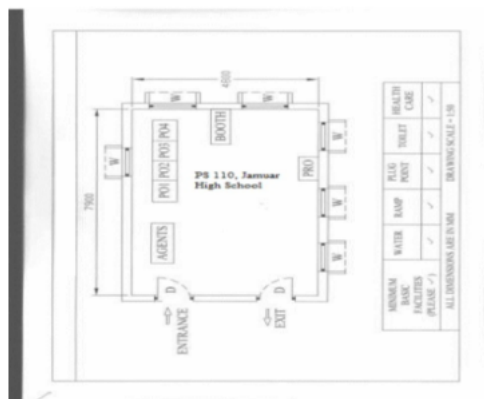

নির্বাচক নিবন্ধন আধিকারিকের স্বাক্ষর

Nazri Naksha

Google Map View

Polling Station Building Front View

Polling Station Front View

Cad View

Key MAP View

| | | | | | |
|---|--------------------------|--|--------------------------|--|--------------------------|
| 1 নাম : বন্দনা মন্ডল স্বামীর নাম: মথুরা মন্ডল বাড়ির নং : এন0174 বয়স : 22 লিঙ্গ : মহিলা | ACY2629871 ফটো উপলব্ধ | 2 নাম : মথুরা মন্ডল পিতার নাম: সুকচাঁদ মন্ডল বাড়ির নং : n0174 বয়স : 27 লিঙ্গ : পুরুষ | ACY1760289 ফটো উপলব্ধ | 3 নাম : অপরাজিতা পাল স্বামীর নাম: ব্রজো কিশোর পাল বাড়ির নং : n0002 বয়স : 37 লিঙ্গ : মহিলা | FKG3404829 ফটো উপলব্ধ |
| 4 নাম : অনিমা আচার্য্য স্বামীর নাম: জয়দেব আচার্য্য বাড়ির নং : n0038 বয়স : 42 লিঙ্গ : মহিলা | FKG3056835 ফটো উপলব্ধ | 5 নাম : রাজদীপ আচার্য্য পিতার নাম: গৌতম আচার্য্য বাড়ির নং : n0006 বয়স : 27 লিঙ্গ : পুরুষ | ACY1760263 ফটো উপলব্ধ | 6 নাম : সনকা ব্যানার্জী আচার্য্য স্বামীর নাম: নিশীথ আচার্য্য বাড়ির নং : n0005 বয়স : 43 লিঙ্গ : মহিলা | FKG1609494 ফটো উপলব্ধ |
| 7 নাম : তারারানী আচার্য্য স্বামীর নাম: মদুল কুমার আচার্য্য বাড়ির নং : n0002 বয়স : 73 লিঙ্গ : মহিলা | FKG1609486 ফটো উপলব্ধ | 8 নাম : গৌতম আচার্য্য পিতার নাম: চক্রপানী আচার্য্য বাড়ির নং : n0006 বয়স : 61 লিঙ্গ : পুরুষ | FKG1607001 ফটো উপলব্ধ | 9 নাম : অঞ্জলী আচার্য্য স্বামীর নাম: গৌতম আচার্য্য বাড়ির নং : n0006 বয়স : 54 লিঙ্গ : মহিলা | FKG1611953 ফটো উপলব্ধ |
| 10 নাম : সম্পারানী আচার্য্য স্বামীর নাম: চন্দ্র শেখর আচার্য্য বাড়ির নং : n0038 বয়স : 45 লিঙ্গ : মহিলা | FKG1328863 ফটো উপলব্ধ | 11 নাম : গনেশ আচার্য্য পিতার নাম: গিরিজাকান্ত আচার্য্য বাড়ির নং : n0039 বয়স : 57 লিঙ্গ : পুরুষ | FKG3273240 ফটো উপলব্ধ | 12 নাম : অরুনা আচার্য্য স্বামীর নাম: গনেশ আচার্য্য বাড়ির নং : n0039 বয়স : 51 লিঙ্গ : মহিলা | FKG1609320 ফটো উপলব্ধ |
| 13 নাম : গীতা ব্যানার্জী স্বামীর নাম: প্রশান্ত ব্যানার্জী বাড়ির নং : এন0266 বয়স : 50 লিঙ্গ : মহিলা | ACY2694313 ফটো উপলব্ধ | 14 নাম : বিশ্বরূপ ব্যানার্জী পিতার নাম: প্রশান্ত ব্যানার্জী বাড়ির নং : এন0266 বয়স : 35 লিঙ্গ : পুরুষ | AOJ1238534 ফটো উপলব্ধ | 15 নাম : দীপকর আচার্য্য পিতার নাম: চন্দ্রশেখর আচার্য্য বাড়ির নং : n0038 বয়স : 27 লিঙ্গ : পুরুষ | ACY1760339 ফটো উপলব্ধ |
| 16 নাম : চন্দ্রশেখর আচার্য্য পিতার নাম: সুধাংশু আচার্য্য বাড়ির নং : n0038 বয়স : 59 লিঙ্গ : পুরুষ | FKG3273257 ফটো উপলব্ধ | 17 নাম : হাঁসীরানী আচার্য্য স্বামীর নাম: সুধাংশু আচার্য্য বাড়ির নং : n0038 বয়স : 81 লিঙ্গ : মহিলা | FKG1611854 ফটো উপলব্ধ | 18 নাম : শান্তি আচার্য্য স্বামীর নাম: চক্রপানী আচার্য্য বাড়ির নং : n0006 বয়স : 82 লিঙ্গ : মহিলা | FKG1608819 ফটো উপলব্ধ |
| 19 নাম : ছন্দারানী আচার্য্য স্বামীর নাম: অসীম আচার্য্য বাড়ির নং : n0002 বয়স : 56 লিঙ্গ : মহিলা | FKG1606300 ফটো উপলব্ধ | 20 নাম : অসীম আচার্য্য পিতার নাম: কমলাকান্ত আচার্য্য বাড়ির নং : n0041 বয়স : 60 লিঙ্গ : পুরুষ | FKG1608363 ফটো উপলব্ধ | 21 নাম : সৌমী আচার্য্য পিতার নাম: নিশীথ কুমার আচার্য্য বাড়ির নং : এন005 বয়স : 25 লিঙ্গ : মহিলা | ACY1901214 ফটো উপলব্ধ |
| 22 নাম : সুরজিত আচার্য্য পিতার নাম: গৌতম আচার্য্য বাড়ির নং : n0006 বয়স : 30 লিঙ্গ : পুরুষ | ACY1450667 ফটো উপলব্ধ | 23 নাম : জয়দেব আচার্য্য পিতার নাম: অর্ধেন্দু আচার্য্য বাড়ির নং : n0003 বয়স : 50 লিঙ্গ : পুরুষ | FKG1609908 ফটো উপলব্ধ | 24 নাম : জনার্দন আচার্য্য পিতার নাম: ধীরেন্দ্র নাথ আচার্য্য বাড়ির নং : n0004 বয়স : 56 লিঙ্গ : পুরুষ | FKG1607225 ফটো উপলব্ধ |
| 25 নাম : রীনা আচার্য্য স্বামীর নাম: ষরানন আচার্য্য বাড়ির নং : n0004 বয়স : 52 লিঙ্গ : মহিলা | FKG1609502 ফটো উপলব্ধ | 26 নাম : কল্যাণী আচার্য্য স্বামীর নাম: জনার্দন আচার্য্য বাড়ির নং : n0004 বয়স : 46 লিঙ্গ : মহিলা | FKG1609528 ফটো উপলব্ধ | 27 নাম : ষড়ানন আচার্য্য পিতার নাম: ধীরেন্দ্র নাথ আচার্য্য বাড়ির নং : n0004 বয়স : 63 লিঙ্গ : পুরুষ | FKG1606755 ফটো উপলব্ধ |
| 28 নাম : জয়ীতা আচার্য্য পিতার নাম: জয়দেব আচার্য্য বাড়ির নং : এন0003 বয়স : 21 লিঙ্গ : মহিলা | ACY2629749 ফটো উপলব্ধ | 29 নাম : লালী ফুলমালী স্বামীর নাম: কেশব ফুলমালী বাড়ির নং : n0004 বয়স : 28 লিঙ্গ : মহিলা | ACY1814557 ফটো উপলব্ধ | 30 নাম : সোমনাথ আচার্য্য পিতার নাম: জনার্দন আচার্য্য বাড়ির নং : N004 বয়স : 25 লিঙ্গ : পুরুষ | ACY1901131 ফটো উপলব্ধ |