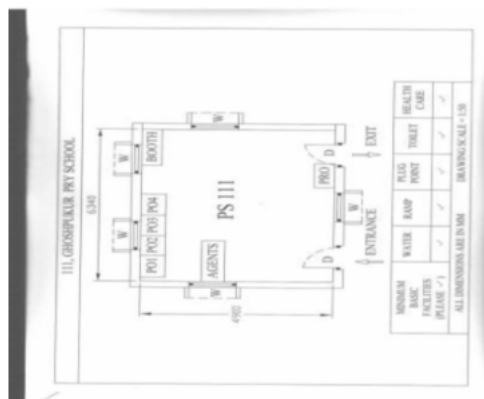

নির্বাচক নিবন্ধন আধিকারিকের স্বাক্ষর

Nazri Naksha

Google Map View

Polling Station Building Front View

Polling Station Front View

Cad View

Key MAP View

1 নাম : বৈকুন্ঠ মাল পিতার নাম: চপন মাল বাড়ির নং : n0125 বয়স : 45 লিঙ্গ : পুরুষ	ACY1197540 ফটো উপলব্ধ	2 নাম : শ্বশান মাল পিতার নাম: মানিক মাল বাড়ির নং : n0125 বয়স : 48 লিঙ্গ : পুরুষ	FKG1327030 ফটো উপলব্ধ	3 নাম : গীতা মাল স্বামীর নাম: চপন মাল বাড়ির নং : n0125 বয়স : 63 লিঙ্গ : মহিলা	FKG1601442 ফটো উপলব্ধ
4 নাম : বিশ্বজিত মাল মায়ের নাম: গীতা মাল বাড়ির নং : n0125 বয়স : 36 লিঙ্গ : পুরুষ	ACY0863514 ফটো উপলব্ধ	5 নাম : শম্পা দাস পিতার নাম: বিশ্বজিত মাল বাড়ির নং : n0125 বয়স : 34 লিঙ্গ : মহিলা	ACY1451665 ফটো উপলব্ধ	6 নাম : জবা মাল স্বামীর নাম: বৈকুন্ঠ মাল বাড়ির নং : n0125 বয়স : 33 লিঙ্গ : মহিলা	ACY1197532 ফটো উপলব্ধ
7 নাম : ময়ুর মাল মায়ের নাম: চিতা মাল বাড়ির নং : n0125 বয়স : 37 লিঙ্গ : পুরুষ	ACY1313410 ফটো উপলব্ধ	8 নাম : মামনি মাল স্বামীর নাম: ময়ুর মাল বাড়ির নং : n0125 বয়স : 35 লিঙ্গ : মহিলা	ACY1099175 ফটো উপলব্ধ	9 নাম : হেলু মাল স্বামীর নাম: শ্বশান মাল বাড়ির নং : n0125 বয়স : 38 লিঙ্গ : মহিলা	FKG3404936 ফটো উপলব্ধ
10 নাম : রনি মাল পিতার নাম: শ্বশান মাল বাড়ির নং : সিদ্ধিকালী বয়স : 20 লিঙ্গ : পুরুষ	ACY2671972 ফটো উপলব্ধ	11 নাম : বাবিন আচার্য্য পিতার নাম: অমর আচার্য্য বাড়ির নং : n0023 বয়স : 46 লিঙ্গ : পুরুষ	FKG1632017 ফটো উপলব্ধ	12 নাম : অঞ্জন আচার্য্য পিতার নাম: অমর আচার্য্য বাড়ির নং : n0023 বয়স : 41 লিঙ্গ : পুরুষ	FKG3061496 ফটো উপলব্ধ
13 নাম : মৃত্যুঞ্জয় কর্মকার পিতার নাম: শিশির কর্মকার বাড়ির নং : 00 বয়স : 64 লিঙ্গ : পুরুষ	FKG3057965 ফটো উপলব্ধ	14 নাম : কাকুলী কর্মকার স্বামীর নাম: মৃত্যুঞ্জয় কর্মকার বাড়ির নং : n0035 বয়স : 55 লিঙ্গ : মহিলা	FKG3057973 ফটো উপলব্ধ	15 নাম : নুপেন কর্মকার পিতার নাম: শিশির কর্মকার বাড়ির নং : n0036 বয়স : 53 লিঙ্গ : পুরুষ	FKG1327907 ফটো উপলব্ধ
16 নাম : বড়ি কর্মকার স্বামীর নাম: নুপেন কর্মকার বাড়ির নং : n0036 বয়স : 41 লিঙ্গ : মহিলা	FKG3343480 ফটো উপলব্ধ	17 নাম : তিলোকা কর্মকার পিতার নাম: সাতকড়ি কর্মকার বাড়ির নং : n0038 বয়স : 69 লিঙ্গ : মহিলা	FKG1601293 ফটো উপলব্ধ	18 নাম : সঞ্জয় কর্মকার মায়ের নাম: লতিকা কর্মকার বাড়ির নং : n0039 বয়স : 31 লিঙ্গ : পুরুষ	ACY1558121 ফটো উপলব্ধ
19 নাম : লতিকা কর্মকার স্বামীর নাম: অমিয় কর্মকার বাড়ির নং : n0039 বয়স : 51 লিঙ্গ : মহিলা	FKG1602713 ফটো উপলব্ধ	20 নাম : মধুসূদন কর্মকার পিতার নাম: সাতকড়ি কর্মকার বাড়ির নং : n0037 বয়স : 65 লিঙ্গ : পুরুষ	FKG1601699 ফটো উপলব্ধ	21 নাম : জবা কর্মকার স্বামীর নাম: রবীন কর্মকার বাড়ির নং : n0036 বয়স : 41 লিঙ্গ : মহিলা	FKG3057999 ফটো উপলব্ধ
22 নাম : প্রিয়াঙ্কা কর্মকার স্বামীর নাম: রাজেন কর্মকার বাড়ির নং : n0036 বয়স : 32 লিঙ্গ : মহিলা	ACY1451632 ফটো উপলব্ধ	23 নাম : রাজেন কর্মকার পিতার নাম: শিশির কর্মকার বাড়ির নং : n0036 বয়স : 39 লিঙ্গ : পুরুষ	FKG3274354 ফটো উপলব্ধ	24 নাম : রবিন কর্মকার পিতার নাম: শিশির কর্মকার বাড়ির নং : n0036 বয়স : 46 লিঙ্গ : পুরুষ	FKG3057981 ফটো উপলব্ধ
25 নাম : রিনা দাস মায়ের নাম: সঞ্জয় কর্মকার বাড়ির নং : N0039 বয়স : 31 লিঙ্গ : মহিলা	ACY2401388 ফটো উপলব্ধ	26 নাম : রকি কর্মকার পিতার নাম: মৃত্যুঞ্জয় কর্মকার বাড়ির নং : এন0035 বয়স : 26 লিঙ্গ : পুরুষ	ACY1958313 ফটো উপলব্ধ	27 নাম : বর্ণালী চক্রবর্তী পিতার নাম: প্রশান্ত চক্রবর্তী বাড়ির নং : এন0004 বয়স : 27 লিঙ্গ : মহিলা	ACY1958362 ফটো উপলব্ধ
28 নাম : বিলিক মন্ডল চক্রবর্তী স্বামীর নাম: সুভাষ চক্রবর্তী বাড়ির নং : n0027 বয়স : 29 লিঙ্গ : মহিলা	ACY1760438 ফটো উপলব্ধ	29 নাম : সুভাষ চক্রবর্তী পিতার নাম: আরাধন চক্রবর্তী বাড়ির নং : n0027 বয়স : 45 লিঙ্গ : পুরুষ	FKG1327147 ফটো উপলব্ধ	30 নাম : ইলা চক্রবর্তী স্বামীর নাম: আরাধন চক্রবর্তী বাড়ির নং : n0027 বয়স : 68 লিঙ্গ : মহিলা	FKG3273828 ফটো উপলব্ধ