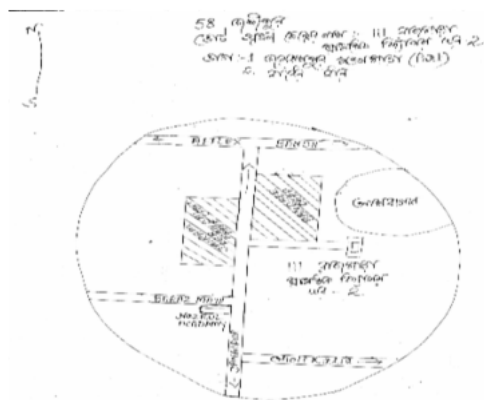

Nazri Naksha