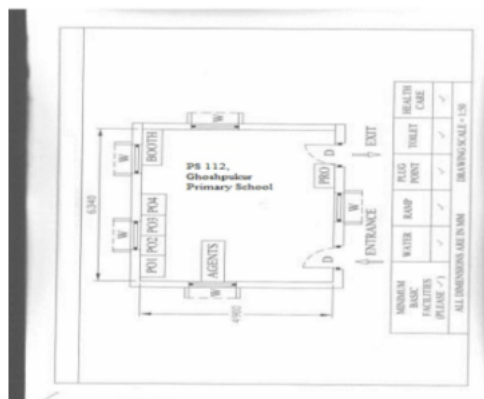

নির্বাচক নিবন্ধন আধিকারিকের স্বাক্ষর

Nazri Naksha

Google Map View

Polling Station Building Front View

Polling Station Front View

Cad View

Key MAP View

1 নাম : বুলি বিবি স্বামীর নাম : আশরাফুল সেখ বাড়ির নং : N0175 বয়স : 34 লিঙ্গ : মহিলা	ACY2394930 ফটো উপলব্ধ	2 নাম : মধুরিকা আলম পিতার নাম : আলিবাস সেখ বাড়ির নং : n0163 বয়স : 22 লিঙ্গ : পুরুষ	ACY1760578 ফটো উপলব্ধ	3 নাম : ওহিদা ইয়াসমিন পিতার নাম : আব্দুর রাকিব বাড়ির নং : N0166 বয়স : 24 লিঙ্গ : মহিলা	ACY2294908 ফটো উপলব্ধ
4 নাম : মাসুদ কবির পিতার নাম : আমানুল্লা সেখ বাড়ির নং : N0206 বয়স : 25 লিঙ্গ : পুরুষ	ACY2301828 ফটো উপলব্ধ	5 নাম : সহদেব কোনাই পিতার নাম : জিতু কোনাই বাড়ির নং : এন0046 বয়স : 55 লিঙ্গ : পুরুষ	WB/42/294/210525 ফটো উপলব্ধ	6 নাম : কাসমিরা খাতুন পিতার নাম : আসরাউল সেখ বাড়ির নং : n0123 বয়স : 27 লিঙ্গ : মহিলা	ACY1760560 ফটো উপলব্ধ
7 নাম : শিরিনা খাতুন স্বামীর নাম : চিকু সেখ বাড়ির নং : এন0173 বয়স : 30 লিঙ্গ : মহিলা	ACY1978329 ফটো উপলব্ধ	8 নাম : হাসিনা খাতুন স্বামীর নাম : বিপুল সেখ বাড়ির নং : N0202 বয়স : 25 লিঙ্গ : মহিলা	ACY2294254 ফটো উপলব্ধ	9 নাম : তুফানি বিবি স্বামীর নাম : রমজান সেখ বাড়ির নং : N0174 বয়স : 27 লিঙ্গ : মহিলা	ACY2301067 ফটো উপলব্ধ
10 নাম : নুরবানু খাতুন স্বামীর নাম : সাদ্দাম হোসেন বাড়ির নং : n0142 বয়স : 26 লিঙ্গ : মহিলা	ACY1981380 ফটো উপলব্ধ	11 নাম : হাসিনা খাতুন পিতার নাম : সোহরাব সেখ বাড়ির নং : এন0199 বয়স : 30 লিঙ্গ : মহিলা	SWN1523885 ফটো উপলব্ধ	12 নাম : লাইলী খাতুন পিতার নাম : এজাবুল হক বাড়ির নং : এন0164 বয়স : 23 লিঙ্গ : মহিলা	ACY2452696 ফটো উপলব্ধ
13 নাম : সাহিনা খাতুন স্বামীর নাম : শিফুল সেখ বাড়ির নং : N0201 বয়স : 30 লিঙ্গ : মহিলা	ACY1978311 ফটো উপলব্ধ	14 নাম : গোলেআরজান খাতুন পিতার নাম : সুকচাদ সেখ বাড়ির নং : এন0001 বয়স : 28 লিঙ্গ : মহিলা	ACY1760479 ফটো উপলব্ধ	15 নাম : তাজমিরা খাতুন স্বামীর নাম : সাহাবুদ্দিন সেখ বাড়ির নং : N0124 বয়স : 24 লিঙ্গ : মহিলা	ACY2295749 ফটো উপলব্ধ
16 নাম : মোতাহার সেখ পিতার নাম : সুকচাদ সেখ বাড়ির নং : N0190 বয়স : 26 লিঙ্গ : পুরুষ	ACY2360675 ফটো উপলব্ধ	17 নাম : সাদেকা খাতুন স্বামীর নাম : মিতু সেখ বাড়ির নং : N0137 বয়স : 25 লিঙ্গ : মহিলা	ACY2383891 ফটো উপলব্ধ	18 নাম : নুরতাজ খাতুন স্বামীর নাম : হাবিবুর রহমান বাড়ির নং : N0148 বয়স : 26 লিঙ্গ : মহিলা	ACY2394914 ফটো উপলব্ধ
19 নাম : আতাহার সেখ পিতার নাম : সুখচাদ সেখ বাড়ির নং : N0190 বয়স : 26 লিঙ্গ : পুরুষ	ACY2397578 ফটো উপলব্ধ	20 নাম : রাহুল সেখ পিতার নাম : কালামুদ্দিন হক বাড়ির নং : N0216 বয়স : 26 লিঙ্গ : পুরুষ	ACY2294767 ফটো উপলব্ধ	21 নাম : নিম্পা খাতুন পিতার নাম : নুরইসলাম সেখ বাড়ির নং : N0124 বয়স : 28 লিঙ্গ : মহিলা	ACY2295681 ফটো উপলব্ধ
22 নাম : সাহিনা বানু স্বামীর নাম : হাসিবুল সেখ বাড়ির নং : N0196 বয়স : 26 লিঙ্গ : মহিলা	ACY2294189 ফটো উপলব্ধ	23 নাম : রোজিনা বিবি স্বামীর নাম : রাজেস সেখ বাড়ির নং : N0125 বয়স : 24 লিঙ্গ : মহিলা	ACY2383123 ফটো উপলব্ধ	24 নাম : পেটু সেখ পিতার নাম : সামাইল সেখ বাড়ির নং : এন0135 বয়স : 25 লিঙ্গ : পুরুষ	ACY1980432 ফটো উপলব্ধ
25 নাম : আমিনা বিবি স্বামীর নাম : রেফ্ট সেখ বাড়ির নং : এন0135 বয়স : 40 লিঙ্গ : মহিলা	ACY1980440 ফটো উপলব্ধ	26 নাম : উমেকুলসুম বিবি স্বামীর নাম : মহঃ আবু বাক্কার বাড়ির নং : এন0189 বয়স : 29 লিঙ্গ : মহিলা	ACY1760842 ফটো উপলব্ধ	27 নাম : পারভিন সুলতানা স্বামীর নাম : রহিদুল সেখ বাড়ির নং : n0189 বয়স : 29 লিঙ্গ : মহিলা	ACY1760800 ফটো উপলব্ধ
28 নাম : শিউলি বিবি স্বামীর নাম : মজিবুর রহমান বাড়ির নং : n0182 বয়স : 44 লিঙ্গ : মহিলা	ACY1760867 ফটো উপলব্ধ	29 নাম : মুংলা সেখ পিতার নাম : হরমান সেখ বাড়ির নং : n0045 বয়স : 46 লিঙ্গ : পুরুষ	FKG2761047 ফটো উপলব্ধ	30 নাম : সুবেদা বিবি স্বামীর নাম : মুংলা সেখ বাড়ির নং : n0045 বয়স : 47 লিঙ্গ : মহিলা	FKG2761039 ফটো উপলব্ধ