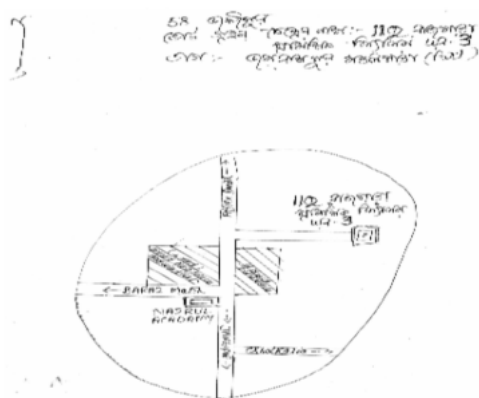

Nazri Naksha