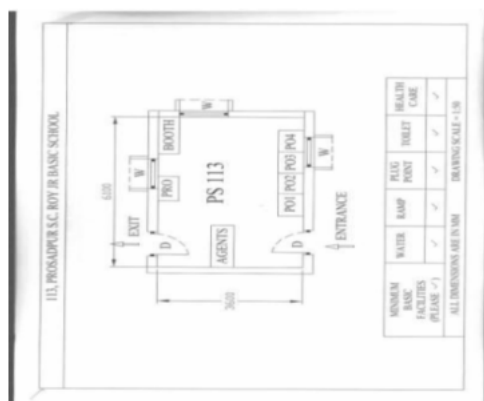

নির্বাচক নিবন্ধন আধিকারিকের স্বাক্ষর

Nazri Naksha

Google Map View

Polling Station Building Front View

Polling Station Front View

Cad View

Key MAP View

|  |                                |   |                                |  |                          |
|--|--------------------------------|---|--------------------------------|--|--------------------------|
| 1<br>নাম : অনিমেস দাস<br>পিতার নাম: সুশান্ত দাস<br>বাড়ির নং : n0174<br>বয়স : 26 লিঙ্গ : পুরুষ            | ACY1873413<br>ফটো উপলব্ধ       | 2<br>নাম : নাসিবা খাতুন<br>স্বামীর নাম: সহিদুল ইসলাম<br>বাড়ির নং : এন0165<br>বয়স : 22 লিঙ্গ : মহিলা   | ACY2545754<br>ফটো উপলব্ধ       | 3<br>নাম : সহিদুল ইসলাম<br>পিতার নাম: তরুঞ্জামান সেখ<br>বাড়ির নং : n0165<br>বয়স : 28 লিঙ্গ : পুরুষ | ACY1761261<br>ফটো উপলব্ধ |
| 4<br>নাম : লাবনী কোনাই<br>স্বামীর নাম: সুব্রত মন্ডল<br>বাড়ির নং : N0077<br>বয়স : 25 লিঙ্গ : মহিলা        | ACY2339489<br>ফটো উপলব্ধ       | 5<br>নাম : সন্ধি কোনাই মন্ডল<br>স্বামীর নাম: অমিত মন্ডল<br>বাড়ির নং : N0066<br>বয়স : 26 লিঙ্গ : মহিলা | ACY2388577<br>ফটো উপলব্ধ       | 6<br>নাম : মিঠু দাস<br>পিতার নাম: আনন্দ দাস<br>বাড়ির নং : এন0053<br>বয়স : 25 লিঙ্গ : পুরুষ         | ACY2454635<br>ফটো উপলব্ধ |
| 7<br>নাম : সুভাষ মাল<br>পিতার নাম: সুধেন মাল<br>বাড়ির নং : n0009<br>বয়স : 41 লিঙ্গ : পুরুষ               | FKG3062940<br>ফটো উপলব্ধ       | 8<br>নাম : শ্রীবাস দাস<br>পিতার নাম: দেবকুমার দাস<br>বাড়ির নং : এন0054<br>বয়স : 26 লিঙ্গ : পুরুষ      | ACY1957224<br>ফটো উপলব্ধ       | 9<br>নাম : সন্তোষ দাস<br>পিতার নাম: সুকুমার দাস<br>বাড়ির নং : n0001<br>বয়স : 52 লিঙ্গ : পুরুষ      | ACY2413953<br>ফটো উপলব্ধ |
| 10<br>নাম : মৌব্রী দাস<br>পিতার নাম: মধুসূদন দাস<br>বাড়ির নং : এন0099<br>বয়স : 22 লিঙ্গ : মহিলা          | ACY2545333<br>ফটো উপলব্ধ       | 11<br>নাম : বিকি মাল<br>পিতার নাম: কাজল মাল<br>বাড়ির নং : এন0009<br>বয়স : 22 লিঙ্গ : পুরুষ            | ACY2545572<br>ফটো উপলব্ধ       | 12<br>নাম : কবিতা দাস<br>স্বামীর নাম: সন্তোষ দাস<br>বাড়ির নং : n0001<br>বয়স : 49 লিঙ্গ : মহিলা     | FKG1737071<br>ফটো উপলব্ধ |
| 13<br>নাম : সুবল চন্দ্র দাস<br>পিতার নাম: সন্তোষ কুমার দাস<br>বাড়ির নং : n0001<br>বয়স : 27 লিঙ্গ : পুরুষ | ACY1761394<br>ফটো উপলব্ধ       | 14<br>নাম : সুস্মিতা দাস<br>স্বামীর নাম: পাণ্ডু দাস<br>বাড়ির নং : N0041<br>বয়স : 24 লিঙ্গ : মহিলা     | ACY2402022<br>ফটো উপলব্ধ       | 15<br>নাম : ইন্দ্রজিৎ দাস<br>পিতার নাম: ভরত দাস<br>বাড়ির নং : N003<br>বয়স : 24 লিঙ্গ : পুরুষ       | ACY2387264<br>ফটো উপলব্ধ |
| 16<br>নাম : সুভদ্রীপ দাস<br>পিতার নাম: বনদেব দাস<br>বাড়ির নং : N003<br>বয়স : 24 লিঙ্গ : পুরুষ            | ACY2401396<br>ফটো উপলব্ধ       | 17<br>নাম : সরূপ দাস<br>পিতার নাম: বিকাশ দাস<br>বাড়ির নং : N0041<br>বয়স : 24 লিঙ্গ : পুরুষ            | ACY2398840<br>ফটো উপলব্ধ       | 18<br>নাম : উত্তম দাস<br>পিতার নাম: মাধব দাস<br>বাড়ির নং : N0052<br>বয়স : 24 লিঙ্গ : পুরুষ         | ACY2395150<br>ফটো উপলব্ধ |
| 19<br>নাম : সুভো দাস<br>পিতার নাম: সন্তোষ দাস<br>বাড়ির নং : n0001<br>বয়স : 30 লিঙ্গ : পুরুষ              | ACY1452515<br>ফটো উপলব্ধ       | 20<br>নাম : বিষ্ণু দাস<br>পিতার নাম: রবীন দাস<br>বাড়ির নং : n0177<br>বয়স : 28 লিঙ্গ : পুরুষ           | ACY1873447<br>ফটো উপলব্ধ       | 21<br>নাম : মিতালী দাস<br>স্বামীর নাম: নয়ন দাস<br>বাড়ির নং : n0002<br>বয়স : 33 লিঙ্গ : মহিলা      | ACY1655703<br>ফটো উপলব্ধ |
| 22<br>নাম : মহাদেব দাস<br>পিতার নাম: বিনোদ দাস<br>বাড়ির নং : এন0040<br>বয়স : 47 লিঙ্গ : পুরুষ            | ACY1957430<br>ফটো উপলব্ধ       | 23<br>নাম : অয়নাভ দাস<br>পিতার নাম: মধু সূদন দাস<br>বাড়ির নং : এন0099<br>বয়স : 25 লিঙ্গ : পুরুষ      | ACY1957943<br>ফটো উপলব্ধ       | 24<br>নাম : রাখি মাল<br>পিতার নাম: মাধব পদ মাল<br>বাড়ির নং : n0008<br>বয়স : 38 লিঙ্গ : মহিলা       | FKG3346475<br>ফটো উপলব্ধ |
| 25<br>নাম : সচল বাল্লা দাস<br>স্বামীর নাম: শঙ্কর পদ দাস<br>বাড়ির নং : n0008<br>বয়স : 61 লিঙ্গ : মহিলা    | WB/08/052/540008<br>ফটো উপলব্ধ | 26<br>নাম : শঙ্কর পদ দাস<br>পিতার নাম: বিষ্ণুপদ দাস<br>বাড়ির নং : n0008<br>বয়স : 69 লিঙ্গ : পুরুষ     | WB/08/052/540007<br>ফটো উপলব্ধ | 27<br>নাম : রঞ্জু দাসী<br>স্বামীর নাম: রাখহরি দাস<br>বাড়ির নং : n0003<br>বয়স : 49 লিঙ্গ : মহিলা    | ACY1198118<br>ফটো উপলব্ধ |
| 28<br>নাম : পার্বতী দাস<br>স্বামীর নাম: বনদেব দাস<br>বাড়ির নং : n0003<br>বয়স : 41 লিঙ্গ : মহিলা          | FKG2792919<br>ফটো উপলব্ধ       | 29<br>নাম : বনদেব দাস<br>পিতার নাম: রাখহরি দাস<br>বাড়ির নং : n0003<br>বয়স : 50 লিঙ্গ : পুরুষ          | WB/08/052/540006<br>ফটো উপলব্ধ | 30<br>নাম : রাখহরি দাস<br>পিতার নাম: ধনপতি দাস<br>বাড়ির নং : n0003<br>বয়স : 77 লিঙ্গ : পুরুষ       | FKG3062668<br>ফটো উপলব্ধ |