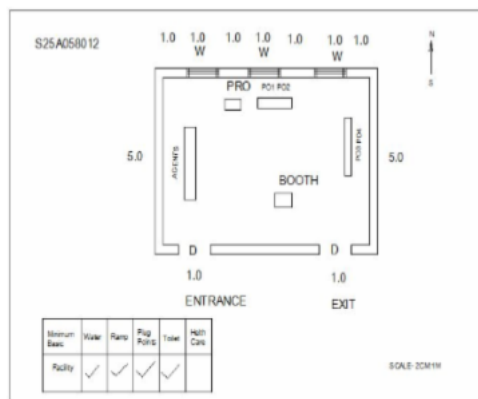

নির্বাচক নিবন্ধন আধিকারিকের স্বাক্ষর

Nazri Naksha

Google Map View

Polling Station Building Front View

Polling Station Front View

Cad View

Key MAP View

1 নাম : সুভাষ মাঝি পিতার নাম: রবি মাঝি বাড়ির নং : n0098 বয়স : 39 লিঙ্গ : পুরুষ	FKG3309804 ফটো উপলব্ধ	2 নাম : অধীর মাঝি পিতার নাম: রবি মাঝি বাড়ির নং : n0098 বয়স : 35 লিঙ্গ : পুরুষ	ACY1030287 ফটো উপলব্ধ	3 নাম : সরিবল সেখ পিতার নাম: রাজু সেখ বাড়ির নং : n0194 বয়স : 53 লিঙ্গ : পুরুষ	FKG3219748 ফটো উপলব্ধ
4 নাম : আতাহার সেখ পিতার নাম: সাজেদ সেখ বাড়ির নং : n0194 বয়স : 68 লিঙ্গ : পুরুষ	FKG3219797 ফটো উপলব্ধ	5 নাম : তাসবেরুল সেখ পিতার নাম: আতাহার সেখ বাড়ির নং : n0194 বয়স : 35 লিঙ্গ : পুরুষ	FKG2901742 ফটো উপলব্ধ	6 নাম : আজমীরা বিবি স্বামীর নাম: সরিবল সেখ বাড়ির নং : n0194 বয়স : 45 লিঙ্গ : মহিলা	FKG3219789 ফটো উপলব্ধ
7 নাম : আসরাফুল সেখ পিতার নাম: সরিবল সেখ বাড়ির নং : n0194 বয়স : 29 লিঙ্গ : পুরুষ	ACY1525997 ফটো উপলব্ধ	8 নাম : পুলি বিবি স্বামীর নাম: তাসবেরুল সেখ বাড়ির নং : n0194 বয়স : 31 লিঙ্গ : মহিলা	ACY1263771 ফটো উপলব্ধ	9 নাম : সোনালি বিবি স্বামীর নাম: সেফাউর সেখ বাড়ির নং : n0194 বয়স : 31 লিঙ্গ : মহিলা	ACY1525872 ফটো উপলব্ধ
10 নাম : জামিরুল মির্জা পিতার নাম: আজিজুল মির্জা বাড়ির নং : n0203 বয়স : 50 লিঙ্গ : পুরুষ	FKG3219250 ফটো উপলব্ধ	11 নাম : আব্বাস আলি মির্জা পিতার নাম: জামিরুল মির্জা বাড়ির নং : এন00 বয়স : 21 লিঙ্গ : পুরুষ	ACY2680247 ফটো উপলব্ধ	12 নাম : মুকতারাবিবি স্বামীর নাম: আর্থেরুল সেখ বাড়ির নং : n0194 বয়স : 35 লিঙ্গ : মহিলা	ACY0850818 ফটো উপলব্ধ
13 নাম : মুকুল মাঝি পিতার নাম: রবি মাঝি বাড়ির নং : n0098 বয়স : 26 লিঙ্গ : পুরুষ	ACY1845205 ফটো উপলব্ধ	14 নাম : সেখ জিকির হোসেন পিতার নাম: আশিরুদ্দিন সেখ বাড়ির নং : n0180 বয়স : 51 লিঙ্গ : পুরুষ	ACY2499721 ফটো উপলব্ধ	15 নাম : রহিমা বিবি স্বামীর নাম: সামসুজোহা সেখ বাড়ির নং : n0180 বয়স : 52 লিঙ্গ : মহিলা	WB/08/052/255495 ফটো উপলব্ধ
16 নাম : রেশমা খাতুন পিতার নাম: সামসুজোহা সেখ বাড়ির নং : n0180 বয়স : 29 লিঙ্গ : মহিলা	ACY1404797 ফটো উপলব্ধ	17 নাম : আজেন্দা বিবি স্বামীর নাম: জামিরুল মির্জা বাড়ির নং : n0204 বয়স : 48 লিঙ্গ : মহিলা	FKG1437938 ফটো উপলব্ধ	18 নাম : জোকেরা বিবি স্বামীর নাম: রাজু সেখ বাড়ির নং : n0197 বয়স : 67 লিঙ্গ : মহিলা	FKG3219938 ফটো উপলব্ধ
19 নাম : মাসেদা খাতুন (বিবি) স্বামীর নাম: রাফিকুল হুসান বাড়ির নং : n0194 বয়স : 29 লিঙ্গ : মহিলা	ACY1525815 ফটো উপলব্ধ	20 নাম : নেতা পিতার নাম: বিরিকি বাড়ির নং : n0096 বয়স : 62 লিঙ্গ : পুরুষ	WB/08/052/255236 ফটো উপলব্ধ	21 নাম : বুবাই মাঝি পিতার নাম: বিরিকি মাঝি বাড়ির নং : n0096 বয়স : 40 লিঙ্গ : পুরুষ	FKG2902831 ফটো উপলব্ধ
22 নাম : জয়নাব বেওয়া স্বামীর নাম: আশিরুদ্দিন সেখ বাড়ির নং : n0180 বয়স : 71 লিঙ্গ : মহিলা	ACY2695807 ফটো উপলব্ধ	23 নাম : সামসুজোহা সেখ পিতার নাম: আশিরুদ্দিন সেখ বাড়ির নং : n0180 বয়স : 57 লিঙ্গ : পুরুষ	WB/08/052/255494 ফটো উপলব্ধ	24 নাম : মোসাব্বেরুল হোসেন পিতার নাম: আনারুল সেখ বাড়ির নং : n0194 বয়স : 30 লিঙ্গ : পুরুষ	ACY2659332 ফটো উপলব্ধ
25 নাম : আর্থেরুল সেখ পিতার নাম: আনারুল সেখ বাড়ির নং : n0194 বয়স : 38 লিঙ্গ : পুরুষ	FKG3372703 ফটো উপলব্ধ	26 নাম : সেলিমা বিবি স্বামীর নাম: আনারুল হক বাড়ির নং : n0150 বয়স : 66 লিঙ্গ : মহিলা	FKG0496760 ফটো উপলব্ধ	27 নাম : লাতিফুল সেখ পিতার নাম: আনারুল হক বাড়ির নং : n0150 বয়স : 53 লিঙ্গ : পুরুষ	ACY2726446 ফটো উপলব্ধ
28 নাম : আজমীরা বিবি স্বামীর নাম: লাতিফুল সেখ বাড়ির নং : n0150 বয়স : 44 লিঙ্গ : মহিলা	FKG1364215 ফটো উপলব্ধ	29 নাম : বানু বিবি স্বামীর নাম: আতাহার সেখ বাড়ির নং : n0194 বয়স : 65 লিঙ্গ : মহিলা	ACY1622638 ফটো উপলব্ধ	30 নাম : সালমা সুলতানা পিতার নাম: আখতার হোসেন বাড়ির নং : এন0020 বয়স : 26 লিঙ্গ : মহিলা	ACY1987999 ফটো উপলব্ধ