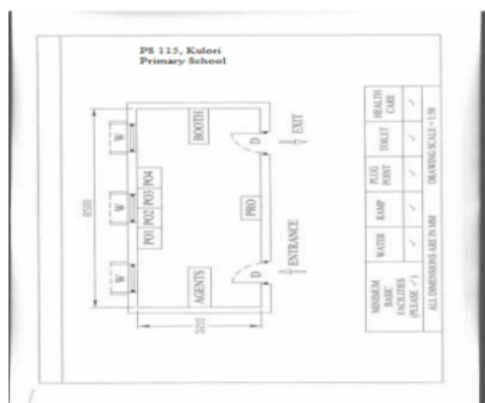

নির্বাচক নিবন্ধন আধিকারিকের স্বাক্ষর

Nazri Naksha

Google Map View

Polling Station Building Front View

Polling Station Front View

Cad View

Key MAP View

1 নাম : কবিতা কোনাই মন্ডল স্বামীর নাম: বাপন মন্ডল বাড়ির নং : n0181 বয়স : 27 লিঙ্গ : মহিলা	ACY1861855 ফটো উপলব্ধ	2 নাম : মমতা কোনৈ মন্ডল স্বামীর নাম: অপেল মন্ডল বাড়ির নং : এন115 বয়স : 26 লিঙ্গ : মহিলা	ACY1958412 ফটো উপলব্ধ	3 নাম : কুস্তি ঠাকুর স্বামীর নাম: বিশ্বনাথ ঠাকুর বাড়ির নং : n0041 বয়স : 76 লিঙ্গ : মহিলা	ACY2033256 ফটো উপলব্ধ
4 নাম : প্রমোদ ঠাকুর পিতার নাম: বিশ্বনাথ ঠাকুর বাড়ির নং : n0041 বয়স : 45 লিঙ্গ : পুরুষ	ACY0863969 ফটো উপলব্ধ	5 নাম : বন্দনা ঠাকুর স্বামীর নাম: প্রমোদ ঠাকুর বাড়ির নং : n0041 বয়স : 40 লিঙ্গ : মহিলা	ACY1100197 ফটো উপলব্ধ	6 নাম : দুলালচন্দ্র দাস পিতার নাম: গনপতি দাস বাড়ির নং : n0112 বয়স : 59 লিঙ্গ : পুরুষ	WB/08/052/546003 ফটো উপলব্ধ
7 নাম : বোকুল দাস পিতার নাম: গণপতি দাস বাড়ির নং : n0118 বয়স : 50 লিঙ্গ : পুরুষ	ACY2695146 ফটো উপলব্ধ	8 নাম : তৃপ্তি দাস পিতার নাম: দুলাল দাস বাড়ির নং : n0112 বয়স : 38 লিঙ্গ : মহিলা	ACY0974337 ফটো উপলব্ধ	9 নাম : দীপা দাস স্বামীর নাম: দুলালচন্দ্র দাস বাড়ির নং : n0112 বয়স : 55 লিঙ্গ : মহিলা	WB/08/052/546004 ফটো উপলব্ধ
10 নাম : সুমি দাস পিতার নাম: দুলালচন্দ্র দাস বাড়ির নং : n0112 বয়স : 29 লিঙ্গ : মহিলা	ACY1656529 ফটো উপলব্ধ	11 নাম : ডলি মন্ডল স্বামীর নাম: রাজকুমার মন্ডল বাড়ির নং : n0031 বয়স : 36 লিঙ্গ : মহিলা	ACY1198969 ফটো উপলব্ধ	12 নাম : রানী মণ্ডল স্বামীর নাম: আনন্দ মণ্ডল বাড়ির নং : n0031 বয়স : 72 লিঙ্গ : মহিলা	ACY2018026 ফটো উপলব্ধ
13 নাম : সুবীর মণ্ডল পিতার নাম: আনন্দ মণ্ডল বাড়ির নং : n0031 বয়স : 43 লিঙ্গ : পুরুষ	FKG3064904 ফটো উপলব্ধ	14 নাম : রূপালী মন্ডল স্বামীর নাম: সুবীর মন্ডল বাড়ির নং : n0031 বয়স : 35 লিঙ্গ : মহিলা	ACY1815158 ফটো উপলব্ধ	15 নাম : রাজকুমার মন্ডল পিতার নাম: আনন্দ মন্ডল বাড়ির নং : n0031 বয়স : 45 লিঙ্গ : পুরুষ	WB/08/052/546079 ফটো উপলব্ধ
16 নাম : সীতু মন্ডল স্বামীর নাম: জয় মন্ডল বাড়ির নং : এন0045 বয়স : 26 লিঙ্গ : মহিলা	ACY1957745 ফটো উপলব্ধ	17 নাম : সুরজিৎ মন্ডল পিতার নাম: বনোমালী মন্ডল বাড়ির নং : এন0059 বয়স : 26 লিঙ্গ : পুরুষ	ACY1957737 ফটো উপলব্ধ	18 নাম : সন্তু মন্ডল পিতার নাম: মনোজ মন্ডল বাড়ির নং : এন0131 বয়স : 25 লিঙ্গ : পুরুষ	ACY1957729 ফটো উপলব্ধ
19 নাম : রাম নিবাস মন্ডল পিতার নাম: রামযতন মন্ডল বাড়ির নং : n0045 বয়স : 66 লিঙ্গ : পুরুষ	FKG3065232 ফটো উপলব্ধ	20 নাম : নীলমনি মন্ডল পিতার নাম: সুরেন মন্ডল বাড়ির নং : n0065 বয়স : 49 লিঙ্গ : পুরুষ	ACY2014371 ফটো উপলব্ধ	21 নাম : টুনটুনি মন্ডল স্বামীর নাম: সুকুমার মন্ডল বাড়ির নং : n0054 বয়স : 65 লিঙ্গ : মহিলা	ACY2026565 ফটো উপলব্ধ
22 নাম : মনোতোষ মণ্ডল পিতার নাম: গোপাল মণ্ডল বাড়ির নং : n0046 বয়স : 31 লিঙ্গ : পুরুষ	ACY1314996 ফটো উপলব্ধ	23 নাম : চম্পা কেনাই মণ্ডল স্বামীর নাম: বিপ্লব মণ্ডল বাড়ির নং : n0134 বয়স : 29 লিঙ্গ : মহিলা	ACY1656388 ফটো উপলব্ধ	24 নাম : ডলিরানী মন্ডল স্বামীর নাম: করুণাসিন্ধু মন্ডল বাড়ির নং : এন0134 বয়স : 60 লিঙ্গ : মহিলা	ACY2768703 ফটো উপলব্ধ
25 নাম : উর্মিলা মন্ডল স্বামীর নাম: স্বপন মন্ডল বাড়ির নং : n0053 বয়স : 33 লিঙ্গ : মহিলা	ACY1198902 ফটো উপলব্ধ	26 নাম : ঘনশ্যাম মণ্ডল পিতার নাম: মনোজ মন্ডল বাড়ির নং : n0131 বয়স : 29 লিঙ্গ : পুরুষ	ACY1656453 ফটো উপলব্ধ	27 নাম : বিশাখা মন্ডল স্বামীর নাম: সনাতন মন্ডল বাড়ির নং : n0053 বয়স : 56 লিঙ্গ : মহিলা	WB/08/052/546140 ফটো উপলব্ধ
28 নাম : পায়েল মন্ডল মায়ের নাম: মালতী মন্ডল বাড়ির নং : n0022 বয়স : 31 লিঙ্গ : মহিলা	ACY1559236 ফটো উপলব্ধ	29 নাম : রানী মন্ডল স্বামীর নাম: অমিত মন্ডল বাড়ির নং : n0065 বয়স : 30 লিঙ্গ : মহিলা	ACY1453851 ফটো উপলব্ধ	30 নাম : শরৎ মন্ডল পিতার নাম: গয়ানাথ মন্ডল বাড়ির নং : n0066 বয়স : 38 লিঙ্গ : পুরুষ	ACY1815125 ফটো উপলব্ধ