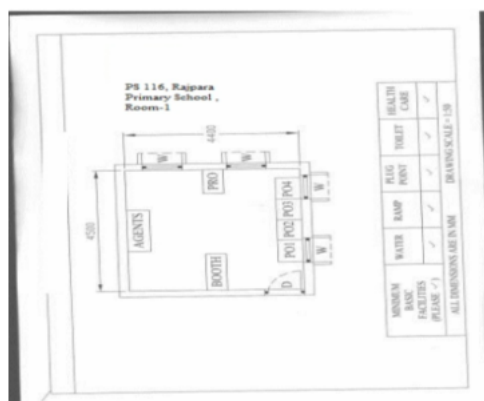

নির্বাচক নিবন্ধন আধিকারিকের স্বাক্ষর

Nazri Naksha

Google Map View

Polling Station Building Front View

Polling Station Front View

Cad View

Key MAP View

1 নাম : সেখ সাহিদুল পিতার নাম: তোজামোল হক বাড়ির নং : n0101 বয়স : 61 লিঙ্গ : পুরুষ	ACY2056661 ফটো উপলব্ধ	2 নাম : মহঃ তৈবুর রহমান পিতার নাম: তোজামোল হক বাড়ির নং : n0101 বয়স : 53 লিঙ্গ : পুরুষ	WB/08/054/357159 ফটো উপলব্ধ	3 নাম : নাজেমা বিবি স্বামীর নাম: সাহিদুল সেখ বাড়ির নং : n0101 বয়স : 48 লিঙ্গ : মহিলা	ACY2056554 ফটো উপলব্ধ
4 নাম : মোসা মোসলেমা স্বামীর নাম: তৈবুর রহমান বাড়ির নং : n0101 বয়স : 51 লিঙ্গ : মহিলা	ACY2056281 ফটো উপলব্ধ	5 নাম : সাবিদা সুলতানা পিতার নাম: তৈবুর রহমান বাড়ির নং : n0101 বয়স : 32 লিঙ্গ : মহিলা	ACY1199405 ফটো উপলব্ধ	6 নাম : আরিফা সুলতানা পিতার নাম: মহেবুল হোসেন বাড়ির নং : n0046 বয়স : 34 লিঙ্গ : মহিলা	ACY0974832 ফটো উপলব্ধ
7 নাম : চেনবানু বিবি স্বামীর নাম: কেতাবুল সেখ বাড়ির নং : n0048 বয়স : 63 লিঙ্গ : মহিলা	KWC2293595 ফটো উপলব্ধ	8 নাম : কাবিল সেখ পিতার নাম: কেতাবুল সেখ বাড়ির নং : n0048 বয়স : 38 লিঙ্গ : পুরুষ	ACY0974550 ফটো উপলব্ধ	9 নাম : সেখ মহঃমুরসালিম পিতার নাম: মেসের আলি বাড়ির নং : n0048 বয়স : 51 লিঙ্গ : পুরুষ	WB/08/054/357575 ফটো উপলব্ধ
10 নাম : আতাউর রহমান পিতার নাম: চাঁদ বাড়ির নং : n0049 বয়স : 63 লিঙ্গ : পুরুষ	ACY2701118 ফটো উপলব্ধ	11 নাম : ডলি খাতুন পিতার নাম: চাঁদ সেখ বাড়ির নং : n0049 বয়স : 43 লিঙ্গ : মহিলা	ACY0864165 ফটো উপলব্ধ	12 নাম : রেহেনা বিবি স্বামীর নাম: মনিরুল ইসলাম বাড়ির নং : n0049 বয়স : 36 লিঙ্গ : মহিলা	ACY0889584 ফটো উপলব্ধ
13 নাম : বেলিয়ারা খাতুন পিতার নাম: নৈমুদ্দীন বাড়ির নং : n0054 বয়স : 47 লিঙ্গ : মহিলা	WB/08/054/357276 ফটো উপলব্ধ	14 নাম : সাহানা জ খাতুন স্বামীর নাম: জুলফিকারউল ইসলাম বাড়ির নং : n0015 বয়স : 31 লিঙ্গ : মহিলা	ACY1315506 ফটো উপলব্ধ	15 নাম : জ্যোৎস্না খাতুন স্বামীর নাম: আশিক ইকবাল বাড়ির নং : n0017 বয়স : 36 লিঙ্গ : মহিলা	ACY1454453 ফটো উপলব্ধ
16 নাম : তোফাজ্জল হোসেন পিতার নাম: আব্দুল মান্নান বাড়ির নং : n0018 বয়স : 54 লিঙ্গ : পুরুষ	KWC1887678 ফটো উপলব্ধ	17 নাম : মঞ্জুরা বিবি স্বামীর নাম: তোফাজ্জল হোসেন বাড়ির নং : n0018 বয়স : 49 লিঙ্গ : মহিলা	WB/08/054/357108 ফটো উপলব্ধ	18 নাম : তোজামোল হক পিতার নাম: তোফাজ্জল হোসেন বাড়ির নং : n0018 বয়স : 30 লিঙ্গ : পুরুষ	ACY1512458 ফটো উপলব্ধ
19 নাম : মোজাহারুল ইসলাম পিতার নাম: সাম মহম্মদ বিশ্বাস বাড়ির নং : n0021 বয়স : 70 লিঙ্গ : পুরুষ	KWC2929248 ফটো উপলব্ধ	20 নাম : মাসরুল ইসলাম পিতার নাম: মোজাহারুল ইসলাম বাড়ির নং : n0021 বয়স : 34 লিঙ্গ : পুরুষ	ACY0974576 ফটো উপলব্ধ	21 নাম : মহম্মদ তরিকুল ইসলাম পিতার নাম: ইউনুস সেখ বাড়ির নং : n0043 বয়স : 53 লিঙ্গ : পুরুষ	ACY2705622 ফটো উপলব্ধ
22 নাম : মোঃ ওয়াকিল আমেদ পিতার নাম: আনিকুল ইসলাম বাড়ির নং : n0007 বয়স : 50 লিঙ্গ : পুরুষ	ACY2083194 ফটো উপলব্ধ	23 নাম : আবদুর রাকিব পিতার নাম: রেকাউদ্দীন বাড়ির নং : n0008 বয়স : 66 লিঙ্গ : পুরুষ	ACY2567402 ফটো উপলব্ধ	24 নাম : সামনুর বেওয়া স্বামীর নাম: সেরাজুদ্দীন বাড়ির নং : n0009 বয়স : 83 লিঙ্গ : মহিলা	WB/08/054/357175 ফটো উপলব্ধ
25 নাম : শাকিরুল ইসলাম পিতার নাম: সেরাজুদ্দীন বাড়ির নং : n0009 বয়স : 54 লিঙ্গ : পুরুষ	WB/08/054/357176 ফটো উপলব্ধ	26 নাম : জিয়াউল ইসলাম পিতার নাম: সাম মহম্মদ বিশ্বাস বাড়ির নং : n0015 বয়স : 75 লিঙ্গ : পুরুষ	KWC1885631 ফটো উপলব্ধ	27 নাম : সেলিনা বেগম স্বামীর নাম: জিয়াউল ইসলাম বাড়ির নং : n0015 বয়স : 66 লিঙ্গ : মহিলা	ACY2567220 ফটো উপলব্ধ
28 নাম : আব্দুস সামাদ পিতার নাম: এমাজুদ্দীন বাড়ির নং : n0090 বয়স : 78 লিঙ্গ : পুরুষ	ACY2056349 ফটো উপলব্ধ	29 নাম : মহঃ আলফারুক সেখ পিতার নাম: আব্দুস সামাদ বাড়ির নং : n0090 বয়স : 42 লিঙ্গ : পুরুষ	KWC2293207 ফটো উপলব্ধ	30 নাম : সালমা সুলতানা পিতার নাম: আনোয়ার হোসেন বাড়ির নং : n0090 বয়স : 31 লিঙ্গ : মহিলা	ACY1454552 ফটো উপলব্ধ