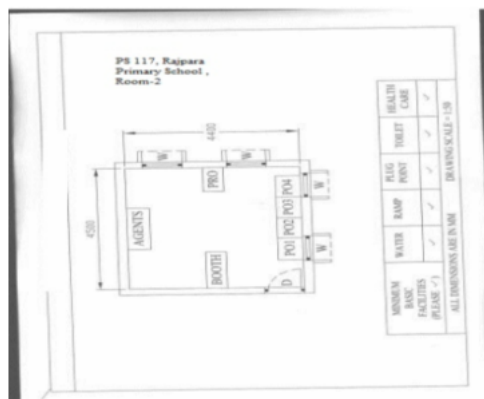

নির্বাচক নিবন্ধন আধিকারিকের স্বাক্ষর

Nazri Naksha

Google Map View

Polling Station Building Front View

Polling Station Front View

Cad View

Key MAP View

বিধানসভা নির্বাচনক্ষেত্রের নং, নাম : 58-জঙ্গীপুর
ভাগ নং, নাম : 1-পাড়া-জয়রামপুর মণ্ডলপাড়া, মৌজা-জয়রামপুর (18)