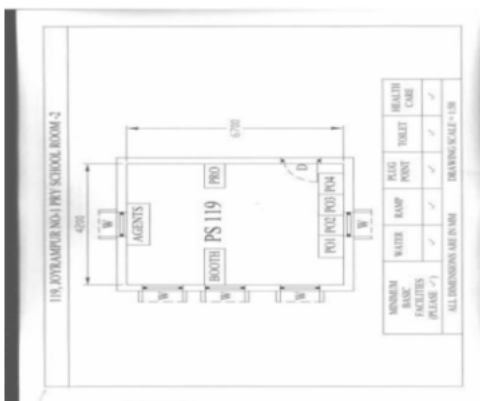

নির্বাচক নিবন্ধন আধিকারিকের স্বাক্ষর

Nazri Naksha

Google Map View

Polling Station Building Front View

Polling Station Front View

Cad View

Key MAP View

বিধানসভা নির্বাচনক্ষেত্রের নং, নাম : 58-জঙ্গীপুর
ভাগ নং, নাম : 1-মৌজা- জয়রামপুর, পাড়া-জয়রামপুর, জে.এল.নং-18