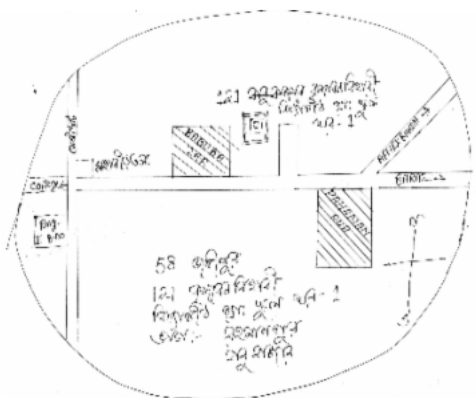

নির্বাচক নিবন্ধন আধিকারিকের স্বাক্ষর

Nazri Naksha

Google Map View

Polling Station Building Front View

Polling Station Front View

Cad View

Key MAP View

বিধানসভা নির্বাচনক্ষেত্রের নং, নাম : 58-জঙ্গীপুর
ভাগ নং, নাম : 1-পাড়া মহল্লা-রঘুনাথপুর,মৌজা-জঙ্গীপুর, জে.এল.নং-7