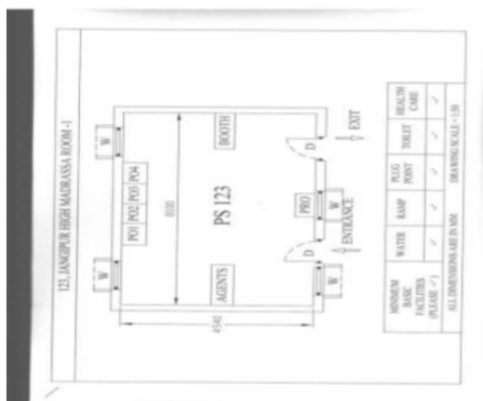

Cad View

Key MAP View