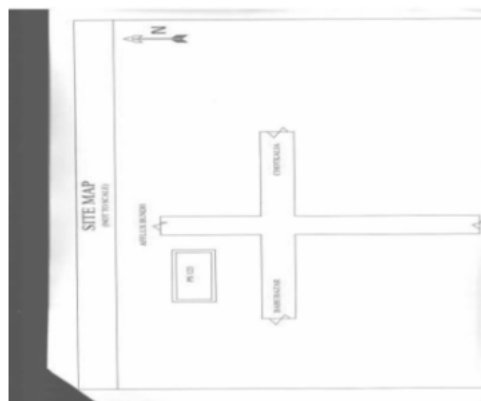

নির্বাচক নিবন্ধন আধিকারিকের স্বাক্ষর

Nazri Naksha

Google Map View

Polling Station Building Front View

Polling Station Front View

Cad View

Key MAP View

বিধানসভা নির্বাচনক্ষেত্রের নং, নাম : 58-জঙ্গীপুর
ভাগ নং, নাম : 1-পাড়া-জয়রামপুর-রঘুনাথপুর,মৌজা-জয়রামপুর জে.এল.নং-৭