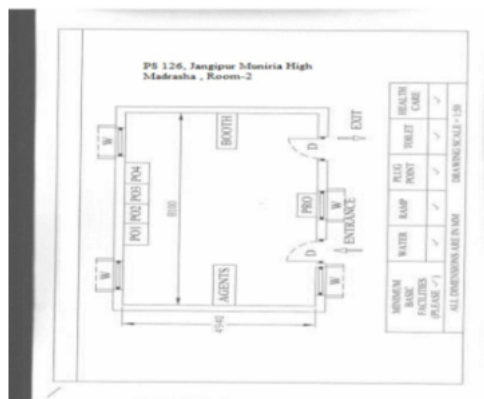

নির্বাচক নিবন্ধন আধিকারিকের স্বাক্ষর

Nazri Naksha

Google Map View

Polling Station Building Front View

Polling Station Front View

Cad View

Key MAP View

বিধানসভা নির্বাচনক্ষেত্রের নং, নাম : 58-জঙ্গীপুর
ভাগ নং, নাম : 1-পাড়া-রহমানপুর(জয়রামপুর),মৌজা-জঙ্গীপুর, জে.এল.নং-7