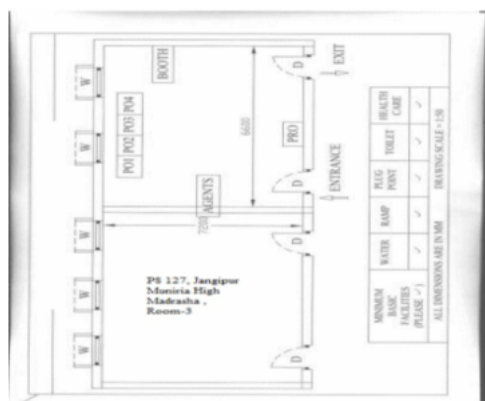

নির্বাচক নিবন্ধন আধিকারিকের স্বাক্ষর

Nazri Naksha

Google Map View

Polling Station Building Front View

Polling Station Front View

Cad View

Key MAP View

1 নাম : সালেমা বিবি স্বামীর নাম: আঃ রাকিব সেখ বাড়ির নং : n0002 বয়স : 51 লিঙ্গ : মহিলা	WB/08/054/396043	2 নাম : রেজিনা সুলতানা স্বামীর নাম: সুকু সেখ বাড়ির নং : n0002 বয়স : 47 লিঙ্গ : মহিলা	KWC2934222	3 নাম : আব্দুল হাসিব সেখ মায়ের নাম: লাইলা বাড়ির নং : n0002 বয়স : 44 লিঙ্গ : পুরুষ	ACY0890640
4 নাম : রামেল বিবি স্বামীর নাম: সেখ নাজিবুর রহমান বাড়ির নং : n0002 বয়স : 37 লিঙ্গ : মহিলা	ACY1322221	5 নাম : আব্দুল জব্বার পিতার নাম: এনামুল হক বাড়ির নং : n0002 বয়স : 33 লিঙ্গ : পুরুষ	ACY1104785	6 নাম : রবিউল সেখ পিতার নাম: আমিজুদ্দিন সেখ বাড়ির নং : n0003 বয়স : 55 লিঙ্গ : পুরুষ	ACY1322296
7 নাম : গুলজার খান পিতার নাম: বাসির খান বাড়ির নং : n0003 বয়স : 35 লিঙ্গ : পুরুষ	ACY1104777	8 নাম : রেখা বিবি স্বামীর নাম: সাদেক খান বাড়ির নং : n0004 বয়স : 33 লিঙ্গ : মহিলা	ACY1457936	9 নাম : ফরিদা বেগম স্বামীর নাম: সাজেদ সেখ বাড়ির নং : n0004 বয়স : 33 লিঙ্গ : মহিলা	ACY1458009
10 নাম : খোকন সেখ পিতার নাম: হাবোল সেখ বাড়ির নং : n0012 বয়স : 45 লিঙ্গ : পুরুষ	KWC2632032	11 নাম : রিকা খাতুন স্বামীর নাম: সেরাজুল সেখ বাড়ির নং : n0012 বয়স : 33 লিঙ্গ : মহিলা	ACY1044536	12 নাম : রানজা বিবি স্বামীর নাম: রাজু সেখ বাড়ির নং : n0012 বয়স : 33 লিঙ্গ : মহিলা	ACY1322189
13 নাম : মহঃ মেরাজ সেখ পিতার নাম: সেরাজুল সেখ বাড়ির নং : n0014 বয়স : 48 লিঙ্গ : পুরুষ	WB/08/054/396173	14 নাম : মুন্না খাঁ পিতার নাম: জিন্না খাঁ বাড়ির নং : n0021 বয়স : 49 লিঙ্গ : পুরুষ	WB/08/054/396090	15 নাম : জেসমিন খাতুন স্বামীর নাম: মুন্না খাঁ বাড়ির নং : n0021 বয়স : 41 লিঙ্গ : মহিলা	ACY1322312
16 নাম : সামিমা বেওয়া স্বামীর নাম: আনোয়ার খাঁ বাড়ির নং : n0021 বয়স : 50 লিঙ্গ : মহিলা	KWC2631794	17 নাম : গাজু সেখ পিতার নাম: বরজাহান সেখ বাড়ির নং : n0021 বয়স : 33 লিঙ্গ : পুরুষ	KWC3067774	18 নাম : পিংকি খাতুন বিবি স্বামীর নাম: রাজু সেখ বাড়ির নং : n0021 বয়স : 33 লিঙ্গ : মহিলা	ACY1202464
19 নাম : মিলন খাঁ পিতার নাম: লিয়াকত আলি খাঁ বাড়ির নং : n0021 বয়স : 43 লিঙ্গ : পুরুষ	KWC2631802	20 নাম : খেলন খাঁ পিতার নাম: লিয়াকত খাঁ বাড়ির নং : n0021 বয়স : 33 লিঙ্গ : পুরুষ	KWC2631828	21 নাম : খশি বিবি স্বামীর নাম: খেলন খাঁ বাড়ির নং : n0021 বয়স : 33 লিঙ্গ : মহিলা	ACY1044502
22 নাম : বাস্টি খাঁ পিতার নাম: আনোয়ার খাঁ বাড়ির নং : n0021 বয়স : 31 লিঙ্গ : পুরুষ	ACY1322072	23 নাম : রোসনি বিবি স্বামীর নাম: আবদুল জালাল সেখ বাড়ির নং : n0023 বয়স : 59 লিঙ্গ : মহিলা	ACY2015428	24 নাম : সুফিয়া বিবি স্বামীর নাম: সাহাবুদ্দীন সেখ বাড়ির নং : n0026 বয়স : 61 লিঙ্গ : মহিলা	WB/08/054/396146
25 নাম : রেজাবুল সেখ পিতার নাম: এজাবুল সেখ বাড়ির নং : n0027 বয়স : 54 লিঙ্গ : পুরুষ	WB/08/054/396152	26 নাম : রীকা খাতুন পিতার নাম: সানিকুল সেখ বাড়ির নং : এন0026 বয়স : 32 লিঙ্গ : মহিলা	ACY1319003	27 নাম : ইনজামুল সেখ পিতার নাম: সেরাজুল সেখ বাড়ির নং : n0027 বয়স : 33 লিঙ্গ : পুরুষ	ACY1322106
28 নাম : হজরত আলি পিতার নাম: এমাজুদ্দিন সেখ বাড়ির নং : n0033 বয়স : 66 লিঙ্গ : পুরুষ	KWC0022582	29 নাম : মোরজিনা বিবি স্বামীর নাম: সেরাজুল ইসলাম বাড়ির নং : n0071 বয়স : 58 লিঙ্গ : মহিলা	KWC2457232	30 নাম : তহমিনা বিবি স্বামীর নাম: নুরুল খাঁ বাড়ির নং : n0018 বয়স : 74 লিঙ্গ : মহিলা	WB/08/054/396063