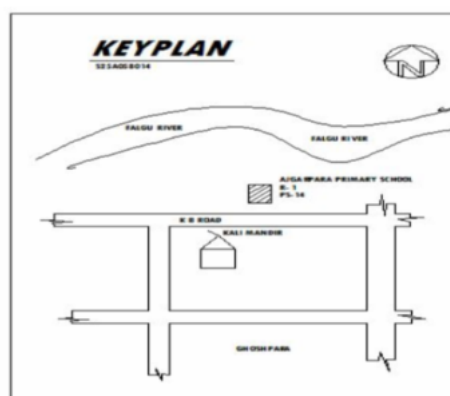

নির্বাচক নিবন্ধন আধিকারিকের স্বাক্ষর

Nazri Naksha

Google Map View

Polling Station Building Front View

Polling Station Front View

Cad View

Key MAP View

বিধানসভা নির্বাচনক্ষেত্রের নং, নাম : 58-জঙ্গীপুর
ভাগ নং, নাম : 1-পাড়া-ঘোষপাড়া,