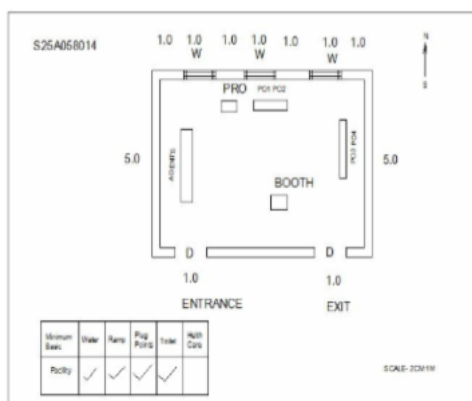

নির্বাচক নিবন্ধন আধিকারিকের স্বাক্ষর

Nazri Naksha

Google Map View

Polling Station Building Front View

Polling Station Front View

Cad View

Key MAP View

বিধানসভা নির্বাচনক্ষেত্রের নং, নাম : 58-জঙ্গীপুর
ভাগ নং, নাম : 1-পাড়া-ঘোষপাড়া,