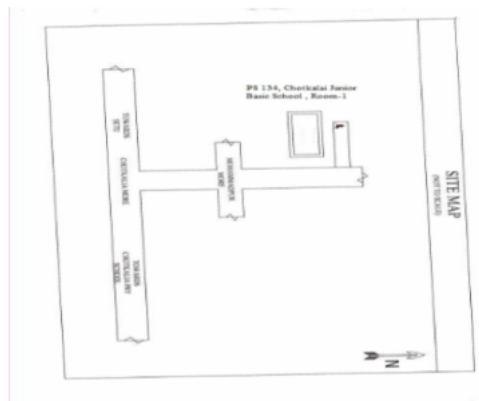

নির্বাচক নিবন্ধন আধিকারিকের স্বাক্ষর

Nazri Naksha

Google Map View

Polling Station Building Front View

Polling Station Front View

Cad View

Key MAP View

1 নাম : সত্যেন দাস পিতার নাম: যশ্চরন দাস বাড়ির নং : n0177 বয়স : 39 লিঙ্গ : পুরুষ	KWC3068848 ফটো উপলব্ধ	2 নাম : চৈতালী মল্লিক স্বামীর নাম: বীরেন মল্লিক বাড়ির নং : n0204 বয়স : 43 লিঙ্গ : মহিলা	ACY0435800 ফটো উপলব্ধ	3 নাম : মুর্শিদা খাতুন পিতার নাম: সেরাজুল সেখ বাড়ির নং : n0157 বয়স : 39 লিঙ্গ : মহিলা	ACY0982090 ফটো উপলব্ধ
4 নাম : রুমি খাতুন পিতার নাম: সেরাজুল সেখ বাড়ির নং : n0157 বয়স : 36 লিঙ্গ : মহিলা	ACY0982108 ফটো উপলব্ধ	5 নাম : লাকি সেখ পিতার নাম: বুল মাজুন সেখ বাড়ির নং : n0157 বয়স : 38 লিঙ্গ : পুরুষ	ACY0435701 ফটো উপলব্ধ	6 নাম : ইসরাইল সেখ পিতার নাম: সেরাজুল সেখ বাড়ির নং : n0160 বয়স : 37 লিঙ্গ : পুরুষ	ACY0435784 ফটো উপলব্ধ
7 নাম : তাওহিদুর রহমান পিতার নাম: মহঃ গিয়াসুদ্দিন সেখ বাড়ির নং : n0200 বয়স : 29 লিঙ্গ : পুরুষ	ACY1568617 ফটো উপলব্ধ	8 নাম : জবুনা বিবি স্বামীর নাম: সামাদ সেখ বাড়ির নং : n0158 বয়স : 75 লিঙ্গ : মহিলা	WB/08/054/393597 ফটো উপলব্ধ	9 নাম : সাহিদা বিবি স্বামীর নাম: নজরুল সেখ বাড়ির নং : n0158 বয়স : 53 লিঙ্গ : মহিলা	KWC0711127 ফটো উপলব্ধ
10 নাম : লক্ষ্মীয়া বিবি স্বামীর নাম: কেতাবুল সেখ বাড়ির নং : n0158 বয়স : 52 লিঙ্গ : মহিলা	ACY2747707 ফটো উপলব্ধ	11 নাম : জেস্টু সেখ পিতার নাম: সায়ফ সেখ বাড়ির নং : n0144 বয়স : 45 লিঙ্গ : পুরুষ	KWC2937290 ফটো উপলব্ধ	12 নাম : তুষার পাল পিতার নাম: সুবল পাল বাড়ির নং : n0207 বয়স : 31 লিঙ্গ : পুরুষ	ACY1460963 ফটো উপলব্ধ
13 নাম : জাসমিনা খাতুন স্বামীর নাম: হাবিব সেখ বাড়ির নং : n0144 বয়স : 29 লিঙ্গ : মহিলা	ACY1768241 ফটো উপলব্ধ	14 নাম : অক্ষয় পাল পিতার নাম: সুবল পাল বাড়ির নং : n0207 বয়স : 33 লিঙ্গ : পুরুষ	ACY1326164 ফটো উপলব্ধ	15 নাম : নুপুর পাল স্বামীর নাম: সুবল চন্দ্র পাল বাড়ির নং : n0207 বয়স : 53 লিঙ্গ : মহিলা	ACY0435826 ফটো উপলব্ধ
16 নাম : সুবলচন্দ্র পাল পিতার নাম: বৈদ্যনাথ পাল বাড়ির নং : n0207 বয়স : 60 লিঙ্গ : পুরুষ	KWC3157039 ফটো উপলব্ধ	17 নাম : তসলিমা বিবি স্বামীর নাম: জেস্টু সেখ বাড়ির নং : n0144 বয়স : 55 লিঙ্গ : মহিলা	ACY2034114 ফটো উপলব্ধ	18 নাম : গৌতম সরকার পিতার নাম: গোপাল চন্দ্র সরকার বাড়ির নং : n0183 বয়স : 53 লিঙ্গ : পুরুষ	WB/08/054/402620 ফটো উপলব্ধ
19 নাম : ইসমাইল সেখ পিতার নাম: সেরাজুল সেখ বাড়ির নং : n0160 বয়স : 36 লিঙ্গ : পুরুষ	ACY1326107 ফটো উপলব্ধ	20 নাম : কাশ্মীর সেখ পিতার নাম: হাবিবুর সেখ বাড়ির নং : n0157 বয়স : 39 লিঙ্গ : পুরুষ	ACY0435719 ফটো উপলব্ধ	21 নাম : সরোজ কুমার পাল পিতার নাম: সুধীর চন্দ্র পাল বাড়ির নং : n0206 বয়স : 75 লিঙ্গ : পুরুষ	ACY0435917 ফটো উপলব্ধ
22 নাম : গ্লানোতমা পাল পিতার নাম: সরোজ কুমার পাল বাড়ির নং : n0205 বয়স : 43 লিঙ্গ : মহিলা	KWC3157013 ফটো উপলব্ধ	23 নাম : বন্দনা পাল স্বামীর নাম: সরোজ কুমার পাল বাড়ির নং : n0203 বয়স : 67 লিঙ্গ : মহিলা	KWC3156999 ফটো উপলব্ধ	24 নাম : রুহুল সেখ পিতার নাম: কেতাবুল সেখ বাড়ির নং : n0158 বয়স : 28 লিঙ্গ : পুরুষ	ACY1817188 ফটো উপলব্ধ
25 নাম : ওহেদুল সেখ পিতার নাম: নজরুল সেখ বাড়ির নং : n0158 বয়স : 28 লিঙ্গ : পুরুষ	ACY1817196 ফটো উপলব্ধ	26 নাম : আনোয়ার হোসেন পিতার নাম: জামসেদ আলি বাড়ির নং : n0248 বয়স : 56 লিঙ্গ : পুরুষ	WB/08/054/372001 ফটো উপলব্ধ	27 নাম : মহঃ গিয়াসুদ্দিন সেখ পিতার নাম: আব্দুর রাজ্জাক সেখ বাড়ির নং : n0200 বয়স : 66 লিঙ্গ : পুরুষ	KWC2938629 ফটো উপলব্ধ
28 নাম : সুস্মিতা রায় (দাস) স্বামীর নাম: সত্যেন দাস বাড়ির নং : n0177 বয়স : 33 লিঙ্গ : মহিলা	ACY1204106 ফটো উপলব্ধ	29 নাম : মহোসেন সেখ পিতার নাম: কেতাবুল সেখ বাড়ির নং : n0158 বয়স : 28 লিঙ্গ : পুরুষ	ACY1768100 ফটো উপলব্ধ	30 নাম : জয়ন্তী দাস পিতার নাম: যশ্চরন দাস বাড়ির নং : এন0179 বয়স : 76 লিঙ্গ : মহিলা	WB/08/054/075178 ফটো উপলব্ধ