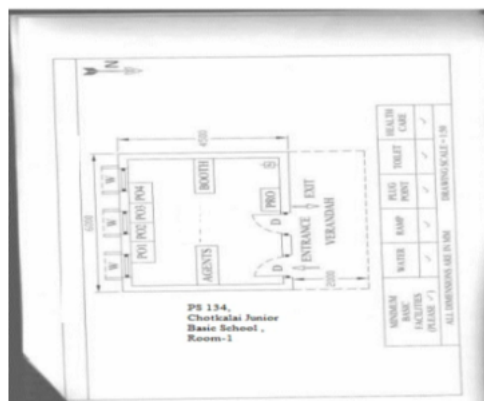

নির্বাচক নিবন্ধন আধিকারিকের স্বাক্ষর

Nazri Naksha

Google Map View

Polling Station Building Front View

Polling Station Front View

Cad View

Key MAP View

1 নাম : সত্যেন দাস পিতার নাম: যশ্চরন দাস বাড়ির নং : n0177 বয়স : 39 লিঙ্গ : পুরুষ	KWC3068848 ফটো উপলব্ধ	2 নাম : চৈতালী মল্লিক স্বামীর নাম: বীরেন মল্লিক বাড়ির নং : n0204 বয়স : 43 লিঙ্গ : মহিলা	ACY0435800 ফটো উপলব্ধ	3 নাম : মুর্শিদা খাতুন পিতার নাম: সেরাজুল সেখ বাড়ির নং : n0157 বয়স : 39 লিঙ্গ : মহিলা	ACY0982090 ফটো উপলব্ধ
4 নাম : রুমি খাতুন পিতার নাম: সেরাজুল সেখ বাড়ির নং : n0157 বয়স : 36 লিঙ্গ : মহিলা	ACY0982108 ফটো উপলব্ধ	5 নাম : লাকি সেখ পিতার নাম: বুল মাজুন সেখ বাড়ির নং : n0157 বয়স : 38 লিঙ্গ : পুরুষ	ACY0435701 ফটো উপলব্ধ	6 নাম : ইসরাইল সেখ পিতার নাম: সেরাজুল সেখ বাড়ির নং : n0160 বয়স : 37 লিঙ্গ : পুরুষ	ACY0435784 ফটো উপলব্ধ
7 নাম : তাওহিদুর রহমান পিতার নাম: মহঃ গিয়াসুদ্দিন সেখ বাড়ির নং : n0200 বয়স : 29 লিঙ্গ : পুরুষ	ACY1568617 ফটো উপলব্ধ	8 নাম : জবুনা বিবি স্বামীর নাম: সামাদ সেখ বাড়ির নং : n0158 বয়স : 75 লিঙ্গ : মহিলা	WB/08/054/393597 ফটো উপলব্ধ	9 নাম : সাহিদা বিবি স্বামীর নাম: নজরুল সেখ বাড়ির নং : n0158 বয়স : 53 লিঙ্গ : মহিলা	KWC0711127 ফটো উপলব্ধ
10 নাম : লক্ষ্মীয়া বিবি স্বামীর নাম: কেতাবুল সেখ বাড়ির নং : n0158 বয়স : 52 লিঙ্গ : মহিলা	ACY2747707 ফটো উপলব্ধ	11 নাম : জেস্টু সেখ পিতার নাম: সায়ফ সেখ বাড়ির নং : n0144 বয়স : 45 লিঙ্গ : পুরুষ	KWC2937290 ফটো উপলব্ধ	12 নাম : তুষার পাল পিতার নাম: সুবল পাল বাড়ির নং : n0207 বয়স : 31 লিঙ্গ : পুরুষ	ACY1460963 ফটো উপলব্ধ
13 নাম : জাসমিনা খাতুন স্বামীর নাম: হাবিব সেখ বাড়ির নং : n0144 বয়স : 29 লিঙ্গ : মহিলা	ACY1768241 ফটো উপলব্ধ	14 নাম : অক্ষয় পাল পিতার নাম: সুবল পাল বাড়ির নং : n0207 বয়স : 33 লিঙ্গ : পুরুষ	ACY1326164 ফটো উপলব্ধ	15 নাম : নুপুর পাল স্বামীর নাম: সুবল চন্দ্র পাল বাড়ির নং : n0207 বয়স : 53 লিঙ্গ : মহিলা	ACY0435826 ফটো উপলব্ধ
16 নাম : সুবলচন্দ্র পাল পিতার নাম: বৈদ্যনাথ পাল বাড়ির নং : n0207 বয়স : 60 লিঙ্গ : পুরুষ	KWC3157039 ফটো উপলব্ধ	17 নাম : তসলিমা বিবি স্বামীর নাম: জেস্টু সেখ বাড়ির নং : n0144 বয়স : 55 লিঙ্গ : মহিলা	ACY2034114 ফটো উপলব্ধ	18 নাম : গৌতম সরকার পিতার নাম: গোপাল চন্দ্র সরকার বাড়ির নং : n0183 বয়স : 53 লিঙ্গ : পুরুষ	WB/08/054/402620 ফটো উপলব্ধ
19 নাম : ইসমাইল সেখ পিতার নাম: সেরাজুল সেখ বাড়ির নং : n0160 বয়স : 36 লিঙ্গ : পুরুষ	ACY1326107 ফটো উপলব্ধ	20 নাম : কাশ্মীর সেখ পিতার নাম: হাবিবুর সেখ বাড়ির নং : n0157 বয়স : 39 লিঙ্গ : পুরুষ	ACY0435719 ফটো উপলব্ধ	21 নাম : সরোজ কুমার পাল পিতার নাম: সুধীর চন্দ্র পাল বাড়ির নং : n0206 বয়স : 75 লিঙ্গ : পুরুষ	ACY0435917 ফটো উপলব্ধ
22 নাম : গ্লানোতমা পাল পিতার নাম: সরোজ কুমার পাল বাড়ির নং : n0205 বয়স : 43 লিঙ্গ : মহিলা	KWC3157013 ফটো উপলব্ধ	23 নাম : বন্দনা পাল স্বামীর নাম: সরোজ কুমার পাল বাড়ির নং : n0203 বয়স : 67 লিঙ্গ : মহিলা	KWC3156999 ফটো উপলব্ধ	24 নাম : রুহুল সেখ পিতার নাম: কেতাবুল সেখ বাড়ির নং : n0158 বয়স : 28 লিঙ্গ : পুরুষ	ACY1817188 ফটো উপলব্ধ
25 নাম : ওহেদুল সেখ পিতার নাম: নজরুল সেখ বাড়ির নং : n0158 বয়স : 28 লিঙ্গ : পুরুষ	ACY1817196 ফটো উপলব্ধ	26 নাম : আনোয়ার হোসেন পিতার নাম: জামসেদ আলি বাড়ির নং : n0248 বয়স : 56 লিঙ্গ : পুরুষ	WB/08/054/372001 ফটো উপলব্ধ	27 নাম : মহঃ গিয়াসুদ্দিন সেখ পিতার নাম: আব্দুর রাজ্জাক সেখ বাড়ির নং : n0200 বয়স : 66 লিঙ্গ : পুরুষ	KWC2938629 ফটো উপলব্ধ
28 নাম : সুস্মিতা রায় (দাস) স্বামীর নাম: সত্যেন দাস বাড়ির নং : n0177 বয়স : 33 লিঙ্গ : মহিলা	ACY1204106 ফটো উপলব্ধ	29 নাম : মহোসেন সেখ পিতার নাম: কেতাবুল সেখ বাড়ির নং : n0158 বয়স : 28 লিঙ্গ : পুরুষ	ACY1768100 ফটো উপলব্ধ	30 নাম : জয়ন্তী দাস পিতার নাম: যশ্চরন দাস বাড়ির নং : এন0179 বয়স : 76 লিঙ্গ : মহিলা	WB/08/054/075178 ফটো উপলব্ধ