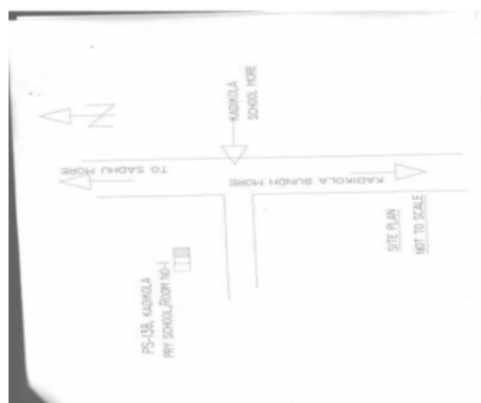

নির্বাচক নিবন্ধন আধিকারিকের স্বাক্ষর

Nazri Naksha

Google Map View

Polling Station Building Front View

Polling Station Front View

Cad View

Key MAP View

1 নাম : উজ্জল মন্ডল পিতার নাম: লখাই মন্ডল বাড়ির নং : n0273 বয়স : 42 লিঙ্গ : পুরুষ	ACY0860551 ফটো উপলব্ধ	2 নাম : রাধু মন্ডল পিতার নাম: জটু মন্ডল বাড়ির নং : n0017 বয়স : 61 লিঙ্গ : পুরুষ	ACY2406593 ফটো উপলব্ধ	3 নাম : গন্ধরানী মন্ডল স্বামীর নাম: রাধু মন্ডল বাড়ির নং : n0017 বয়স : 52 লিঙ্গ : মহিলা	ACY2406619 ফটো উপলব্ধ
4 নাম : বৈজন্তী মন্ডল স্বামীর নাম: প্রভু মন্ডল বাড়ির নং : n0203 বয়স : 37 লিঙ্গ : মহিলা	ACY1769025 ফটো উপলব্ধ	5 নাম : তিনকড়ি মন্ডল পিতার নাম: রাধু মন্ডল বাড়ির নং : এন0017 বয়স : 23 লিঙ্গ : পুরুষ	ACY2442465 ফটো উপলব্ধ	6 নাম : শ্যামলী মন্ডল স্বামীর নাম: উজ্জল মন্ডল বাড়ির নং : n0095 বয়স : 41 লিঙ্গ : মহিলা	ACY1570597 ফটো উপলব্ধ
7 নাম : চানমুণি চৌধুরী স্বামীর নাম: কৃষ্ণ মন্ডল বাড়ির নং : n0095 বয়স : 42 লিঙ্গ : মহিলা	ACY1204874 ফটো উপলব্ধ	8 নাম : শুভদীপ মন্ডল পিতার নাম: স্বপন কুমার মন্ডল বাড়ির নং : এন0089 বয়স : 23 লিঙ্গ : পুরুষ	ACY2443554 ফটো উপলব্ধ	9 নাম : গীতা দাস (মন্ডল) স্বামীর নাম: ইন্দ্রদেব মন্ডল বাড়ির নং : n0089 বয়স : 28 লিঙ্গ : মহিলা	ACY1714112 ফটো উপলব্ধ
10 নাম : সুপর্ণা মন্ডল স্বামীর নাম: পলাশ মন্ডল বাড়ির নং : n0047 বয়স : 38 লিঙ্গ : মহিলা	KNZ2735017 ফটো উপলব্ধ	11 নাম : প্রমিলা মন্ডল পিতার নাম: নারায়ন চন্দ্র মন্ডল বাড়ির নং : n0047 বয়স : 27 লিঙ্গ : মহিলা	ACY1768969 ফটো উপলব্ধ	12 নাম : শ্রীমদন মন্ডল পিতার নাম: শিবু মন্ডল বাড়ির নং : n0131 বয়স : 34 লিঙ্গ : পুরুষ	ACY1204825 ফটো উপলব্ধ
13 নাম : বিজয় মন্ডল পিতার নাম: যদু মন্ডল বাড়ির নং : n0128 বয়স : 37 লিঙ্গ : পুরুষ	ACY0891580 ফটো উপলব্ধ	14 নাম : তিলকা মণ্ডল স্বামীর নাম: সঞ্জয় মণ্ডল বাড়ির নং : n0140 বয়স : 56 লিঙ্গ : মহিলা	WB/08/054/435514 ফটো উপলব্ধ	15 নাম : যমুনা মন্ডল স্বামীর নাম: দিলিপ মন্ডল বাড়ির নং : n0126 বয়স : 39 লিঙ্গ : মহিলা	ACY0453159 ফটো উপলব্ধ
16 নাম : মিঠুন মন্ডল পিতার নাম: কালিপদ মন্ডল বাড়ির নং : n0126 বয়স : 34 লিঙ্গ : পুরুষ	ACY0984138 ফটো উপলব্ধ	17 নাম : পবন মণ্ডল পিতার নাম: ধরনী মণ্ডল বাড়ির নং : n0140 বয়স : 50 লিঙ্গ : পুরুষ	KWC2340354 ফটো উপলব্ধ	18 নাম : মিনা মণ্ডল স্বামীর নাম: অক্ষু মণ্ডল বাড়ির নং : n0139 বয়স : 59 লিঙ্গ : মহিলা	KWC2339760 ফটো উপলব্ধ
19 নাম : নিত্যানন্দ মণ্ডল পিতার নাম: শচীন মণ্ডল বাড়ির নং : n0150 বয়স : 31 লিঙ্গ : পুরুষ	ACY1328251 ফটো উপলব্ধ	20 নাম : সন্তোষ মন্ডল পিতার নাম: অবনী মন্ডল বাড়ির নং : n0150 বয়স : 41 লিঙ্গ : পুরুষ	ACY0983643 ফটো উপলব্ধ	21 নাম : পুরবী মন্ডল পিতার নাম: শচিন মন্ডল বাড়ির নং : n0150 বয়স : 38 লিঙ্গ : মহিলা	ACY0891606 ফটো উপলব্ধ
22 নাম : পলাশ মন্ডল পিতার নাম: সঞ্জয় মন্ডল বাড়ির নং : n0140 বয়স : 31 লিঙ্গ : পুরুষ	ACY1570571 ফটো উপলব্ধ	23 নাম : কপিল মন্ডল পিতার নাম: সঞ্জয় মন্ডল বাড়ির নং : n0140 বয়স : 29 লিঙ্গ : পুরুষ	ACY1570563 ফটো উপলব্ধ	Q নাম : গৌরী মণ্ডল স্বামীর নাম: সখাই মণ্ডল বাড়ির নং : বয়স : 48 লিঙ্গ : মহিলা	ACY1462829 ফটো উপলব্ধ
25 নাম : বিকাশ মন্ডল পিতার নাম: সখাই মন্ডল বাড়ির নং : n0141 বয়স : 33 লিঙ্গ : পুরুষ	ACY0984054 ফটো উপলব্ধ	26 নাম : দয়াল মণ্ডল পিতার নাম: নাথুরাম মণ্ডল বাড়ির নং : n0142 বয়স : 34 লিঙ্গ : পুরুষ	ACY1328285 ফটো উপলব্ধ	27 নাম : জিতেন্দ্র মন্ডল পিতার নাম: নাথুরাম মন্ডল বাড়ির নং : n0142 বয়স : 36 লিঙ্গ : পুরুষ	ACY0983932 ফটো উপলব্ধ
28 নাম : অবনী মন্ডল পিতার নাম: সুধীর মন্ডল বাড়ির নং : n0027 বয়স : 30 লিঙ্গ : পুরুষ	ACY1664556 ফটো উপলব্ধ	29 নাম : সুশীলা মণ্ডল স্বামীর নাম: মানিক মণ্ডল বাড়ির নং : n0128 বয়স : 51 লিঙ্গ : মহিলা	WB/08/054/435466 ফটো উপলব্ধ	30 নাম : সমর মণ্ডল পিতার নাম: সোনারাম মণ্ডল বাড়ির নং : n0152 বয়স : 32 লিঙ্গ : পুরুষ	ACY1462860 ফটো উপলব্ধ