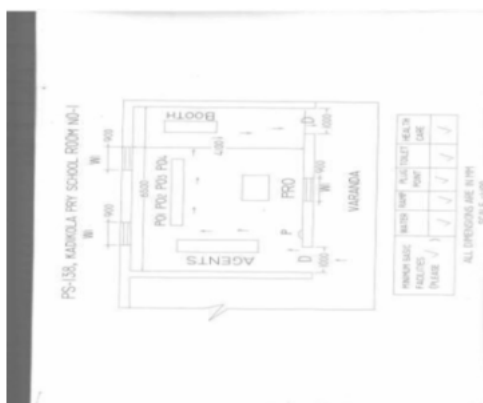

নির্বাচক নিবন্ধন আধিকারিকের স্বাক্ষর

Nazri Naksha

Google Map View

Polling Station Building Front View

Polling Station Front View

Cad View

Key MAP View

1 নাম : উজ্জল মন্ডল পিতার নাম: লখাই মন্ডল বাড়ির নং : n0273 বয়স : 42 লিঙ্গ : পুরুষ	ACY0860551 ফটো উপলব্ধ	2 নাম : রাধু মন্ডল পিতার নাম: জটু মন্ডল বাড়ির নং : n0017 বয়স : 61 লিঙ্গ : পুরুষ	ACY2406593 ফটো উপলব্ধ	3 নাম : গন্ধরানী মন্ডল স্বামীর নাম: রাধু মন্ডল বাড়ির নং : n0017 বয়স : 52 লিঙ্গ : মহিলা	ACY2406619 ফটো উপলব্ধ
4 নাম : বৈজন্তী মন্ডল স্বামীর নাম: প্রভু মন্ডল বাড়ির নং : n0203 বয়স : 37 লিঙ্গ : মহিলা	ACY1769025 ফটো উপলব্ধ	5 নাম : তিনকড়ি মন্ডল পিতার নাম: রাধু মন্ডল বাড়ির নং : এন0017 বয়স : 23 লিঙ্গ : পুরুষ	ACY2442465 ফটো উপলব্ধ	6 নাম : শ্যামলী মন্ডল স্বামীর নাম: উজ্জল মন্ডল বাড়ির নং : n0095 বয়স : 41 লিঙ্গ : মহিলা	ACY1570597 ফটো উপলব্ধ
7 নাম : চানমুণি চৌধুরী স্বামীর নাম: কৃষ্ণ মন্ডল বাড়ির নং : n0095 বয়স : 42 লিঙ্গ : মহিলা	ACY1204874 ফটো উপলব্ধ	8 নাম : শুভদীপ মন্ডল পিতার নাম: স্বপন কুমার মন্ডল বাড়ির নং : এন0089 বয়স : 23 লিঙ্গ : পুরুষ	ACY2443554 ফটো উপলব্ধ	9 নাম : গীতা দাস (মন্ডল) স্বামীর নাম: ইন্দ্রদেব মন্ডল বাড়ির নং : n0089 বয়স : 28 লিঙ্গ : মহিলা	ACY1714112 ফটো উপলব্ধ
10 নাম : সুপর্ণা মন্ডল স্বামীর নাম: পলাশ মন্ডল বাড়ির নং : n0047 বয়স : 38 লিঙ্গ : মহিলা	KNZ2735017 ফটো উপলব্ধ	11 নাম : প্রমিলা মন্ডল পিতার নাম: নারায়ন চন্দ্র মন্ডল বাড়ির নং : n0047 বয়স : 27 লিঙ্গ : মহিলা	ACY1768969 ফটো উপলব্ধ	12 নাম : শ্রীমদন মন্ডল পিতার নাম: শিবু মন্ডল বাড়ির নং : n0131 বয়স : 34 লিঙ্গ : পুরুষ	ACY1204825 ফটো উপলব্ধ
13 নাম : বিজয় মন্ডল পিতার নাম: যদু মন্ডল বাড়ির নং : n0128 বয়স : 37 লিঙ্গ : পুরুষ	ACY0891580 ফটো উপলব্ধ	14 নাম : তিলকা মণ্ডল স্বামীর নাম: সঞ্জয় মণ্ডল বাড়ির নং : n0140 বয়স : 56 লিঙ্গ : মহিলা	WB/08/054/435514 ফটো উপলব্ধ	15 নাম : যমুনা মন্ডল স্বামীর নাম: দিলিপ মন্ডল বাড়ির নং : n0126 বয়স : 39 লিঙ্গ : মহিলা	ACY0453159 ফটো উপলব্ধ
16 নাম : মিঠুন মন্ডল পিতার নাম: কালিপদ মন্ডল বাড়ির নং : n0126 বয়স : 34 লিঙ্গ : পুরুষ	ACY0984138 ফটো উপলব্ধ	17 নাম : পবন মণ্ডল পিতার নাম: ধরনী মণ্ডল বাড়ির নং : n0140 বয়স : 50 লিঙ্গ : পুরুষ	KWC2340354 ফটো উপলব্ধ	18 নাম : মিনা মণ্ডল স্বামীর নাম: অক্ষু মণ্ডল বাড়ির নং : n0139 বয়স : 59 লিঙ্গ : মহিলা	KWC2339760 ফটো উপলব্ধ
19 নাম : নিত্যানন্দ মণ্ডল পিতার নাম: শচীন মণ্ডল বাড়ির নং : n0150 বয়স : 31 লিঙ্গ : পুরুষ	ACY1328251 ফটো উপলব্ধ	20 নাম : সন্তোষ মন্ডল পিতার নাম: অবনী মন্ডল বাড়ির নং : n0150 বয়স : 41 লিঙ্গ : পুরুষ	ACY0983643 ফটো উপলব্ধ	21 নাম : পুরবী মন্ডল পিতার নাম: শচিন মন্ডল বাড়ির নং : n0150 বয়স : 38 লিঙ্গ : মহিলা	ACY0891606 ফটো উপলব্ধ
22 নাম : পলাশ মন্ডল পিতার নাম: সঞ্জয় মন্ডল বাড়ির নং : n0140 বয়স : 31 লিঙ্গ : পুরুষ	ACY1570571 ফটো উপলব্ধ	23 নাম : কপিল মন্ডল পিতার নাম: সঞ্জয় মন্ডল বাড়ির নং : n0140 বয়স : 29 লিঙ্গ : পুরুষ	ACY1570563 ফটো উপলব্ধ	Q নাম : গৌরী মণ্ডল স্বামীর নাম: সখাই মণ্ডল বাড়ির নং : বয়স : 48 লিঙ্গ : মহিলা	ACY1462829 ফটো উপলব্ধ
25 নাম : বিকাশ মন্ডল পিতার নাম: সখাই মন্ডল বাড়ির নং : n0141 বয়স : 33 লিঙ্গ : পুরুষ	ACY0984054 ফটো উপলব্ধ	26 নাম : দয়াল মণ্ডল পিতার নাম: নাথুরাম মণ্ডল বাড়ির নং : n0142 বয়স : 34 লিঙ্গ : পুরুষ	ACY1328285 ফটো উপলব্ধ	27 নাম : জিতেন্দ্র মন্ডল পিতার নাম: নাথুরাম মন্ডল বাড়ির নং : n0142 বয়স : 36 লিঙ্গ : পুরুষ	ACY0983932 ফটো উপলব্ধ
28 নাম : অবনী মন্ডল পিতার নাম: সুধীর মন্ডল বাড়ির নং : n0027 বয়স : 30 লিঙ্গ : পুরুষ	ACY1664556 ফটো উপলব্ধ	29 নাম : সুশীলা মণ্ডল স্বামীর নাম: মানিক মণ্ডল বাড়ির নং : n0128 বয়স : 51 লিঙ্গ : মহিলা	WB/08/054/435466 ফটো উপলব্ধ	30 নাম : সমর মণ্ডল পিতার নাম: সোনারাম মণ্ডল বাড়ির নং : n0152 বয়স : 32 লিঙ্গ : পুরুষ	ACY1462860 ফটো উপলব্ধ