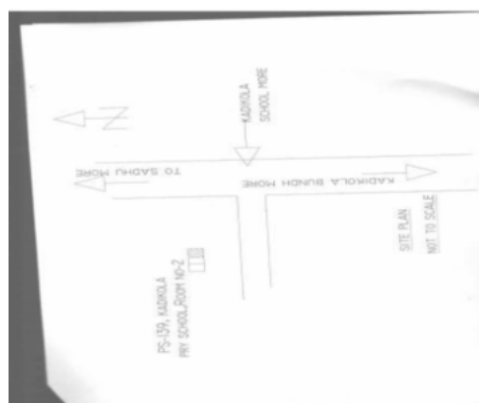

নির্বাচক নিবন্ধন আধিকারিকের স্বাক্ষর

Nazri Naksha

Google Map View

Polling Station Building Front View

Polling Station Front View

Cad View

Key MAP View

1 নাম : তাসলিমা খাতুন স্বামীর নাম: ওয়াসিম আকতার বাড়ির নং : এন0047 বয়স : 23 লিঙ্গ : মহিলা	ACY2441855 ফটো উপলব্ধ	2 নাম : ওয়াসিম আকতার পিতার নাম: আনোয়ার হোসেন বাড়ির নং : n0197 বয়স : 34 লিঙ্গ : পুরুষ	ACY0984294 ফটো উপলব্ধ	3 নাম : তারিক আজিজ পিতার নাম: তোফিক সেখ বাড়ির নং : n0186 বয়স : 33 লিঙ্গ : পুরুষ	NNP1245638 ফটো উপলব্ধ
4 নাম : জহর আলম পিতার নাম: তোফিক সেখ বাড়ির নং : n0188 বয়স : 39 লিঙ্গ : পুরুষ	NNP0250142 ফটো উপলব্ধ	5 নাম : সেখ আনসার আলি পিতার নাম: সেখ ফকির বাড়ির নং : এন0172 বয়স : 47 লিঙ্গ : পুরুষ	DRW2408722 ফটো উপলব্ধ	6 নাম : সানিয়া ইয়াসমিন পিতার নাম: সেখ আনসার আলি বাড়ির নং : এন0172 বয়স : 20 লিঙ্গ : মহিলা	ACY2689701 ফটো উপলব্ধ
7 নাম : ইমানুর ইসলাম পিতার নাম: মংলা সেখ বাড়ির নং : n0204 বয়স : 26 লিঙ্গ : পুরুষ	ACY1879196 ফটো উপলব্ধ	8 নাম : চানমোনি হুসেইন স্বামীর নাম: মনিরুল সেখ বাড়ির নং : এন0092 বয়স : 30 লিঙ্গ : মহিলা	ACY1902535 ফটো উপলব্ধ	9 নাম : নাগমা খাতুন পিতার নাম: গোলাব সেখ বাড়ির নং : N0092 বয়স : 24 লিঙ্গ : মহিলা	ACY2302727 ফটো উপলব্ধ
10 নাম : রুমা খাতুন স্বামীর নাম: টিটু সেখ বাড়ির নং : N0092 বয়স : 24 লিঙ্গ : মহিলা	ACY2318517 ফটো উপলব্ধ	11 নাম : মতিবুল খাঁ পিতার নাম: এমাজুদ্দিন খাঁ বাড়ির নং : এন0092 বয়স : 43 লিঙ্গ : পুরুষ	FKG2817211 ফটো উপলব্ধ	12 নাম : ফরিদা খাতুন পিতার নাম: নাজেম সেখ বাড়ির নং : এন0155 বয়স : 30 লিঙ্গ : মহিলা	ACY1930817 ফটো উপলব্ধ
13 নাম : তাজকেরা খাতুন পিতার নাম: এব্রাহিম খাঁ বাড়ির নং : এন0000 বয়স : 26 লিঙ্গ : মহিলা	ZST1549716 ফটো উপলব্ধ	14 নাম : সিমকি খাতুন পিতার নাম: মতিবুল খাঁ বাড়ির নং : এন0000 বয়স : 26 লিঙ্গ : মহিলা	ZST1943893 ফটো উপলব্ধ	15 নাম : পলি মন্ডল সরকার স্বামীর নাম: পিযুস সরকার বাড়ির নং : এন0085 বয়স : 28 লিঙ্গ : মহিলা	NNP1954106 ফটো উপলব্ধ
16 নাম : জাহেদা খাতুন স্বামীর নাম: মনোজ সেখ বাড়ির নং : n0070 বয়স : 27 লিঙ্গ : মহিলা	ACY1769926 ফটো উপলব্ধ	17 নাম : লালবানু খাতুন স্বামীর নাম: সেখ সইম বাড়ির নং : N0126 বয়স : 49 লিঙ্গ : মহিলা	ACY2245272 ফটো উপলব্ধ	18 নাম : রিমা খাতুন স্বামীর নাম: দৌলত সেখ বাড়ির নং : এন0137 বয়স : 33 লিঙ্গ : মহিলা	ACY1930346 ফটো উপলব্ধ
19 নাম : আনোয়ারা খাতুন স্বামীর নাম: তাসিরুল ইসলাম বাড়ির নং : এন0168 বয়স : 27 লিঙ্গ : মহিলা	ACY1903194 ফটো উপলব্ধ	20 নাম : ফেসী খাতুন স্বামীর নাম: সেলিম খাঁন বাড়ির নং : এন00666 বয়স : 29 লিঙ্গ : মহিলা	ACY1817725 ফটো উপলব্ধ	21 নাম : করিম সেখ পিতার নাম: নজরুল ইসলাম বাড়ির নং : n0161 বয়স : 25 লিঙ্গ : পুরুষ	ACY2330447 ফটো উপলব্ধ
22 নাম : রোজিনা খাতুন স্বামীর নাম: মহঃ সাফিরুল ইসলাম বাড়ির নং : n0159 বয়স : 31 লিঙ্গ : মহিলা	NNP1337708 ফটো উপলব্ধ	23 নাম : পারভিন খাতুন স্বামীর নাম: রাফিউল সেখ বাড়ির নং : N0151 বয়স : 25 লিঙ্গ : মহিলা	ACY2285575 ফটো উপলব্ধ	24 নাম : রোহিমা খাতুন স্বামীর নাম: মোঃ জামাল হোসেন বাড়ির নং : N0056 বয়স : 32 লিঙ্গ : মহিলা	ACY2287928 ফটো উপলব্ধ
25 নাম : বেগম নুরজাহান পিতার নাম: মনিরুল ইসলাম বাড়ির নং : N0131 বয়স : 24 লিঙ্গ : মহিলা	ACY2312619 ফটো উপলব্ধ	26 নাম : রিঙ্কি বিবি স্বামীর নাম: বাসিরুল ইসলাম বাড়ির নং : এন0168 বয়স : 26 লিঙ্গ : মহিলা	ACY1979079 ফটো উপলব্ধ	27 নাম : মর্জিনা খাতুন পিতার নাম: অরবার সেখ বাড়ির নং : এন0162 বয়স : 31 লিঙ্গ : মহিলা	ACY1981729 ফটো উপলব্ধ
28 নাম : আমির আলি পিতার নাম: জালাল সেখ বাড়ির নং : এন0132 বয়স : 25 লিঙ্গ : পুরুষ	ACY1903392 ফটো উপলব্ধ	29 নাম : সাবিনা ইয়াসমিন স্বামীর নাম: আমির আলি বাড়ির নং : N0132 বয়স : 25 লিঙ্গ : মহিলা	ACY2378024 ফটো উপলব্ধ	30 নাম : হাবিবা ইয়াসমিন পিতার নাম: মংলা সেখ বাড়ির নং : N0137 বয়স : 24 লিঙ্গ : মহিলা	ACY2301455 ফটো উপলব্ধ