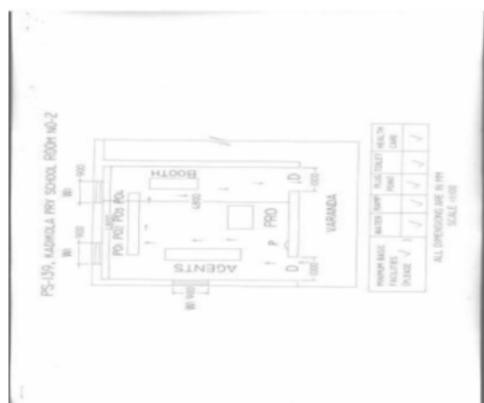

নির্বাচক নিবন্ধন আধিকারিকের স্বাক্ষর

Nazri Naksha

Google Map View

Polling Station Building Front View

Polling Station Front View

Cad View

Key MAP View

1 নাম : তাসলিমা খাতুন স্বামীর নাম: ওয়াসিম আকতার বাড়ির নং : এন0047 বয়স : 23 লিঙ্গ : মহিলা	ACY2441855 ফটো উপলব্ধ	2 নাম : ওয়াসিম আকতার পিতার নাম: আনোয়ার হোসেন বাড়ির নং : n0197 বয়স : 34 লিঙ্গ : পুরুষ	ACY0984294 ফটো উপলব্ধ	3 নাম : তারিক আজিজ পিতার নাম: তোফিক সেখ বাড়ির নং : n0186 বয়স : 33 লিঙ্গ : পুরুষ	NNP1245638 ফটো উপলব্ধ
4 নাম : জহর আলম পিতার নাম: তোফিক সেখ বাড়ির নং : n0188 বয়স : 39 লিঙ্গ : পুরুষ	NNP0250142 ফটো উপলব্ধ	5 নাম : সেখ আনসার আলি পিতার নাম: সেখ ফকির বাড়ির নং : এন0172 বয়স : 47 লিঙ্গ : পুরুষ	DRW2408722 ফটো উপলব্ধ	6 নাম : সানিয়া ইয়াসমিন পিতার নাম: সেখ আনসার আলি বাড়ির নং : এন0172 বয়স : 20 লিঙ্গ : মহিলা	ACY2689701 ফটো উপলব্ধ
7 নাম : ইমানুর ইসলাম পিতার নাম: মংলা সেখ বাড়ির নং : n0204 বয়স : 26 লিঙ্গ : পুরুষ	ACY1879196 ফটো উপলব্ধ	8 নাম : চানমোনি হুসেইন স্বামীর নাম: মনিরুল সেখ বাড়ির নং : এন0092 বয়স : 30 লিঙ্গ : মহিলা	ACY1902535 ফটো উপলব্ধ	9 নাম : নাগমা খাতুন পিতার নাম: গোলাব সেখ বাড়ির নং : N0092 বয়স : 24 লিঙ্গ : মহিলা	ACY2302727 ফটো উপলব্ধ
10 নাম : রুমা খাতুন স্বামীর নাম: টিটু সেখ বাড়ির নং : N0092 বয়স : 24 লিঙ্গ : মহিলা	ACY2318517 ফটো উপলব্ধ	11 নাম : মতিবুল খাঁ পিতার নাম: এমাজুদ্দিন খাঁ বাড়ির নং : এন0092 বয়স : 43 লিঙ্গ : পুরুষ	FKG2817211 ফটো উপলব্ধ	12 নাম : ফরিদা খাতুন পিতার নাম: নাজেম সেখ বাড়ির নং : এন0155 বয়স : 30 লিঙ্গ : মহিলা	ACY1930817 ফটো উপলব্ধ
13 নাম : তাজকেরা খাতুন পিতার নাম: এব্রাহিম খাঁ বাড়ির নং : এন0000 বয়স : 26 লিঙ্গ : মহিলা	ZST1549716 ফটো উপলব্ধ	14 নাম : সিমকি খাতুন পিতার নাম: মতিবুল খাঁ বাড়ির নং : এন0000 বয়স : 26 লিঙ্গ : মহিলা	ZST1943893 ফটো উপলব্ধ	15 নাম : পলি মন্ডল সরকার স্বামীর নাম: পিযুস সরকার বাড়ির নং : এন0085 বয়স : 28 লিঙ্গ : মহিলা	NNP1954106 ফটো উপলব্ধ
16 নাম : জাহেদা খাতুন স্বামীর নাম: মনোজ সেখ বাড়ির নং : n0070 বয়স : 27 লিঙ্গ : মহিলা	ACY1769926 ফটো উপলব্ধ	17 নাম : লালবানু খাতুন স্বামীর নাম: সেখ সইম বাড়ির নং : N0126 বয়স : 49 লিঙ্গ : মহিলা	ACY2245272 ফটো উপলব্ধ	18 নাম : রিমা খাতুন স্বামীর নাম: দৌলত সেখ বাড়ির নং : এন0137 বয়স : 33 লিঙ্গ : মহিলা	ACY1930346 ফটো উপলব্ধ
19 নাম : আনোয়ারা খাতুন স্বামীর নাম: তাসিরুল ইসলাম বাড়ির নং : এন0168 বয়স : 27 লিঙ্গ : মহিলা	ACY1903194 ফটো উপলব্ধ	20 নাম : ফেসী খাতুন স্বামীর নাম: সেলিম খাঁন বাড়ির নং : এন00666 বয়স : 29 লিঙ্গ : মহিলা	ACY1817725 ফটো উপলব্ধ	21 নাম : করিম সেখ পিতার নাম: নজরুল ইসলাম বাড়ির নং : n0161 বয়স : 25 লিঙ্গ : পুরুষ	ACY2330447 ফটো উপলব্ধ
22 নাম : রোজিনা খাতুন স্বামীর নাম: মহঃ সাফিরুল ইসলাম বাড়ির নং : n0159 বয়স : 31 লিঙ্গ : মহিলা	NNP1337708 ফটো উপলব্ধ	23 নাম : পারভিন খাতুন স্বামীর নাম: রাফিউল সেখ বাড়ির নং : N0151 বয়স : 25 লিঙ্গ : মহিলা	ACY2285575 ফটো উপলব্ধ	24 নাম : রোহিমা খাতুন স্বামীর নাম: মোঃ জামাল হোসেন বাড়ির নং : N0056 বয়স : 32 লিঙ্গ : মহিলা	ACY2287928 ফটো উপলব্ধ
25 নাম : বেগম নুরজাহান পিতার নাম: মনিরুল ইসলাম বাড়ির নং : N0131 বয়স : 24 লিঙ্গ : মহিলা	ACY2312619 ফটো উপলব্ধ	26 নাম : রিঙ্কি বিবি স্বামীর নাম: বাসিরুল ইসলাম বাড়ির নং : এন0168 বয়স : 26 লিঙ্গ : মহিলা	ACY1979079 ফটো উপলব্ধ	27 নাম : মর্জিনা খাতুন পিতার নাম: অরবার সেখ বাড়ির নং : এন0162 বয়স : 31 লিঙ্গ : মহিলা	ACY1981729 ফটো উপলব্ধ
28 নাম : আমির আলি পিতার নাম: জালাল সেখ বাড়ির নং : এন0132 বয়স : 25 লিঙ্গ : পুরুষ	ACY1903392 ফটো উপলব্ধ	29 নাম : সাবিনা ইয়াসমিন স্বামীর নাম: আমির আলি বাড়ির নং : N0132 বয়স : 25 লিঙ্গ : মহিলা	ACY2378024 ফটো উপলব্ধ	30 নাম : হাবিবা ইয়াসমিন পিতার নাম: মংলা সেখ বাড়ির নং : N0137 বয়স : 24 লিঙ্গ : মহিলা	ACY2301455 ফটো উপলব্ধ