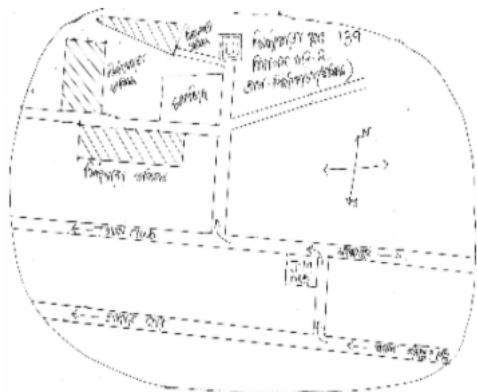

Nazri Naksha