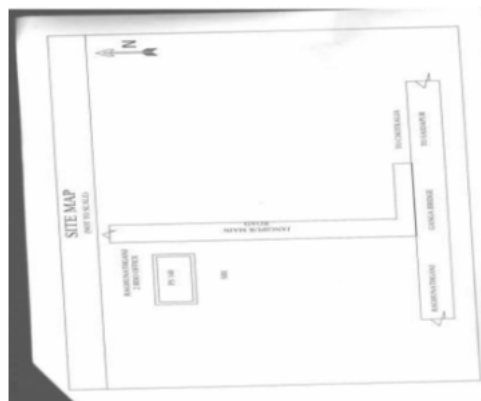

নির্বাচক নিবন্ধন আধিকারিকের স্বাক্ষর

Nazri Naksha

Google Map View

Polling Station Building Front View

Polling Station Front View

Cad View

Key MAP View

বিধানসভা নির্বাচনক্ষেত্রের নং, নাম : 58-জঙ্গীপুর
ভাগ নং, নাম : 1-পাড়া- বাঁধেরধার, মৌজা-জয়রামপুর