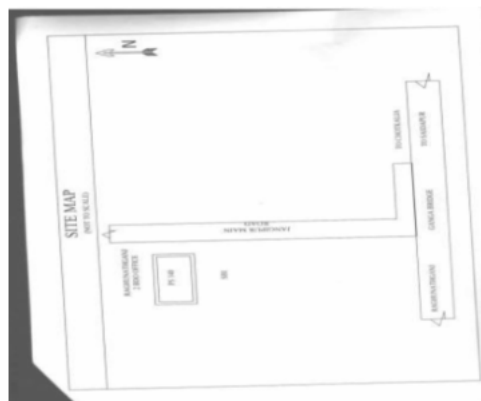

নির্বাচক নিবন্ধন আধিকারিকের স্বাক্ষর

Nazri Naksha

Google Map View

Polling Station Building Front View

Polling Station Front View

Cad View

Key MAP View

বিধানসভা নির্বাচনক্ষেত্রের নং, নাম : 58-জঙ্গীপুর
ভাগ নং, নাম : 1-পাড়া- বাঁধেরধার,মৌজা-জয়রামপুর