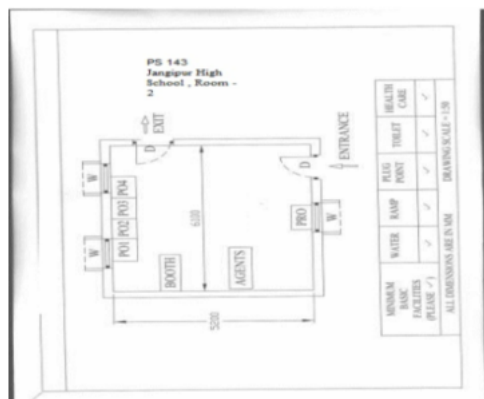

নির্বাচক নিবন্ধন আধিকারিকের স্বাক্ষর

Nazri Naksha

Google Map View

Polling Station Building Front View

Polling Station Front View

Cad View

Key MAP View

1 নাম : সেকেন্দার সেখ পিতার নাম: মোসলেম সেখ বাড়ির নং : n0119 বয়স : 41 লিঙ্গ : পুরুষ	ACY0911362 ফটো উপলব্ধ	2 নাম : রবিউল সেখ পিতার নাম: সানু সেখ বাড়ির নং : n0122 বয়স : 57 লিঙ্গ : পুরুষ	WB/08/054/405066 ফটো উপলব্ধ	3 নাম : গুলজার পিতার নাম: সানু সেখ বাড়ির নং : n0122 বয়স : 55 লিঙ্গ : পুরুষ	WB/08/054/405067 ফটো উপলব্ধ
4 নাম : ইসমাইল সেখ পিতার নাম: সানু বাড়ির নং : n0122 বয়স : 59 লিঙ্গ : পুরুষ	KWC1796143 ফটো উপলব্ধ	5 নাম : সাফিকুল ইসলাম সেখ পিতার নাম: হাফিজুর রহমান সেখ বাড়ির নং : n0129 বয়স : 50 লিঙ্গ : পুরুষ	KWC1794213 ফটো উপলব্ধ	6 নাম : জাসমিন খাতুন পিতার নাম: হাফিজুর রহমান সেখ বাড়ির নং : n0129 বয়স : 49 লিঙ্গ : মহিলা	WB/08/054/405261 ফটো উপলব্ধ
7 নাম : মিরাজ সেখ পিতার নাম: হাফিজুর রহমান বাড়ির নং : n0129 বয়স : 34 লিঙ্গ : পুরুষ	ACY1573641 ফটো উপলব্ধ	8 নাম : আয়েশা জুলেখা স্বামীর নাম: সফিকুল ইসলাম সেখ বাড়ির নং : n0129 বয়স : 29 লিঙ্গ : মহিলা	ACY1573658 ফটো উপলব্ধ	9 নাম : বেগাম বিবি স্বামীর নাম: সাকুর খাঁ বাড়ির নং : n0012 বয়স : 66 লিঙ্গ : মহিলা	WB/08/054/405029 ফটো উপলব্ধ
10 নাম : হীরু খাঁ পিতার নাম: সাকুর খাঁ বাড়ির নং : n0012 বয়স : 32 লিঙ্গ : পুরুষ	ACY1331115 ফটো উপলব্ধ	11 নাম : ইসমাইল খাঁ পিতার নাম: সাকুর খাঁ বাড়ির নং : n0012 বয়স : 35 লিঙ্গ : পুরুষ	ACY1206580 ফটো উপলব্ধ	12 নাম : আঞ্জু বেওয়া স্বামীর নাম: হারুন সেখ বাড়ির নং : n0021 বয়স : 84 লিঙ্গ : মহিলা	KWC2943702 ফটো উপলব্ধ
13 নাম : কুরবাম খাঁ পিতার নাম: জাহান খাঁ বাড়ির নং : n0024 বয়স : 61 লিঙ্গ : পুরুষ	KWC1795129 ফটো উপলব্ধ	14 নাম : জনি খাঁ পিতার নাম: কুরবান খাঁ বাড়ির নং : n0024 বয়স : 29 লিঙ্গ : পুরুষ	ACY1573740 ফটো উপলব্ধ	15 নাম : আইনুদ্দিন খাঁ পিতার নাম: রমজান খাঁ বাড়ির নং : n0136 বয়স : 63 লিঙ্গ : পুরুষ	KWC1794379 ফটো উপলব্ধ
16 নাম : সোনালী খাতুন পিতার নাম: আইনুদ্দিন খাঁ বাড়ির নং : n0136 বয়স : 34 লিঙ্গ : মহিলা	ACY1047364 ফটো উপলব্ধ	17 নাম : নুরজেমা বিবি স্বামীর নাম: আইনুদ্দিন খাঁ বাড়ির নং : n0136 বয়স : 56 লিঙ্গ : মহিলা	KWC1794387 ফটো উপলব্ধ	18 নাম : মনিরুল খাঁ পিতার নাম: আইনুদ্দিন খাঁ বাড়ির নং : n0136 বয়স : 38 লিঙ্গ : পুরুষ	ACY0911396 ফটো উপলব্ধ
19 নাম : রেজিনা খাতুন পিতার নাম: আইনুদ্দিন খান বাড়ির নং : n0136 বয়স : 34 লিঙ্গ : মহিলা	ACY1464478 ফটো উপলব্ধ	20 নাম : রেনু বিবি স্বামীর নাম: সুলু ম সেখ বাড়ির নং : n0031 বয়স : 71 লিঙ্গ : মহিলা	KWC1795780 ফটো উপলব্ধ	21 নাম : আসগার সেখ পিতার নাম: সুলু ম সেখ বাড়ির নং : n0031 বয়স : 55 লিঙ্গ : পুরুষ	KWC1795533 ফটো উপলব্ধ
22 নাম : বিজলী বিবি স্বামীর নাম: আসগার সেখ বাড়ির নং : n0031 বয়স : 49 লিঙ্গ : মহিলা	KWC1795541 ফটো উপলব্ধ	23 নাম : সাহিনা বিবি স্বামীর নাম: গুলজার হোসেন সেখ বাড়ির নং : n0179 বয়স : 43 লিঙ্গ : মহিলা	KWJ2723823 ফটো উপলব্ধ	24 নাম : পলি দাস স্বামীর নাম: অনিমেস দাস বাড়ির নং : n0181 বয়স : 52 লিঙ্গ : মহিলা	ACY0896597 ফটো উপলব্ধ
25 নাম : অনিবার্ন দাস পিতার নাম: অনিমেস দাস বাড়ির নং : n0181 বয়স : 29 লিঙ্গ : পুরুষ	ACY1573781 ফটো উপলব্ধ	26 নাম : সেনতারী খাতুন পিতার নাম: সায়েদ আলি বাড়ির নং : n0070 বয়স : 38 লিঙ্গ : মহিলা	ACY1464833 ফটো উপলব্ধ	27 নাম : তোনেজা বিবি স্বামীর নাম: সেন্দু সেখ বাড়ির নং : n0070 বয়স : 31 লিঙ্গ : মহিলা	ACY1464882 ফটো উপলব্ধ
28 নাম : কুর্সিদ আলাম পিতার নাম: চামু আলম বাড়ির নং : n0072 বয়স : 81 লিঙ্গ : পুরুষ	KWC1794999 ফটো উপলব্ধ	29 নাম : বিজলী বিবি স্বামীর নাম: কালু সেখ বাড়ির নং : n0072 বয়স : 36 লিঙ্গ : মহিলা	ACY1206937 ফটো উপলব্ধ	30 নাম : সুরাইয়া খাতুন পিতার নাম: কুর্সিদ আলম বাড়ির নং : n0072 বয়স : 33 লিঙ্গ : মহিলা	ACY1574029 ফটো উপলব্ধ