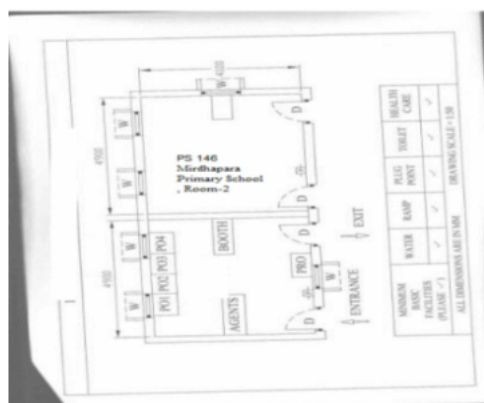

নির্বাচক নিবন্ধন আধিকারিকের স্বাক্ষর

Nazri Naksha

Google Map View

Polling Station Building Front View

Polling Station Front View

Cad View

Key MAP View

বিধানসভা নির্বাচনক্ষেত্রের নং, নাম : 58-জঙ্গীপুর
ভাগ নং, নাম : 1-পাড়া-মির্জাপাড়া(পশ্চিমপাড়া),মৌজা-জঙ্গীপুর, জে.এল.নং-7