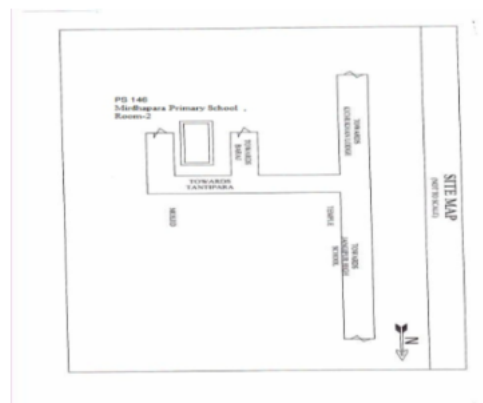

নির্বাচক নিবন্ধন আধিকারিকের স্বাক্ষর

Nazri Naksha

Google Map View

Polling Station Building Front View

Polling Station Front View

Cad View

Key MAP View

বিধানসভা নির্বাচনক্ষেত্রের নং, নাম : 58-জঙ্গীপুর
ভাগ নং, নাম : 1-পাড়া-মির্জাপাড়া(পশ্চিমপাড়া),মৌজা-জঙ্গীপুর, জে.এল.নং-7