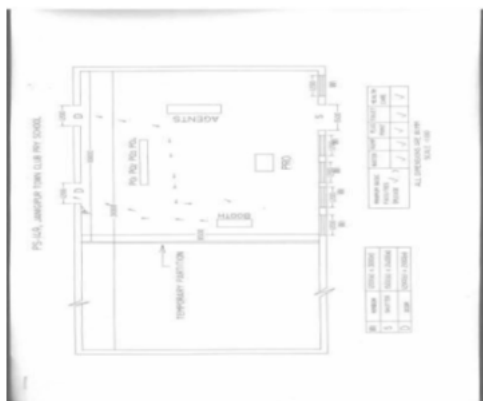

নির্বাচক নিবন্ধন আধিকারিকের স্বাক্ষর

Nazri Naksha

Google Map View

Polling Station Building Front View

Polling Station Front View

Cad View

Key MAP View

বিধানসভা নির্বাচনক্ষেত্রের নং, নাম : 58-জঙ্গীপুর
ভাগ নং, নাম : 1-পাড়া- ইসলামপুর, মৌজা-ছোটকালিয়াই, জে.এল.নং-19