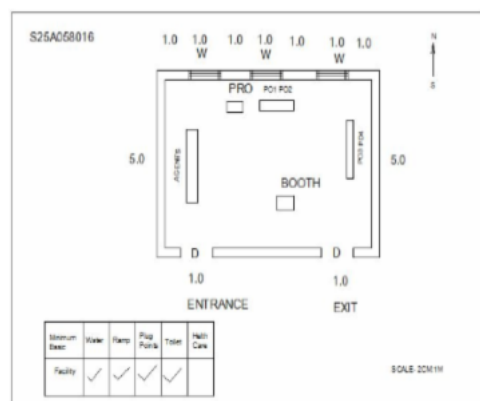

নির্বাচক নিবন্ধন আধিকারিকের স্বাক্ষর

Nazri Naksha

Google Map View

Polling Station Building Front View

Polling Station Front View

Cad View

Key MAP View

বিধানসভা নির্বাচনক্ষেত্রের নং, নাম : 58-জঙ্গীপুর
ভাগ নং, নাম : 1-পাড়া-অজগরপাড়া দক্ষিন পাড়া