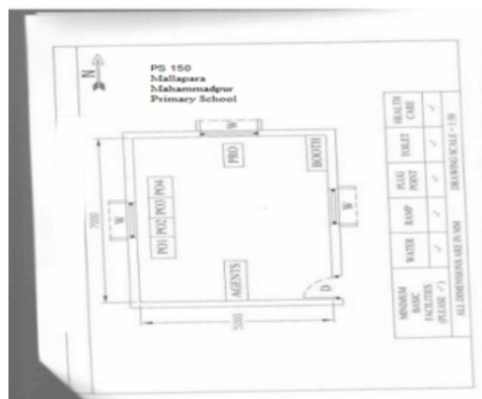

নির্বাচক নিবন্ধন আধিকারিকের স্বাক্ষর

Nazri Naksha

Google Map View

Polling Station Building Front View

Polling Station Front View

Cad View

Key MAP View

1 নাম : রোকিয়া বেগম স্বামীর নাম: নুরুল ইসলাম বাড়ির নং : n0040 বয়স : 64 লিঙ্গ : মহিলা	ACY2033587 ফটো উপলব্ধ	2 নাম : আমিনুল ইসলাম পিতার নাম: নুরুল ইসলাম বাড়ির নং : n0040 বয়স : 34 লিঙ্গ : পুরুষ	ACY0989285 ফটো উপলব্ধ	3 নাম : কুলসুম খাতুন পিতার নাম: বাদশা সেখ বাড়ির নং : n0040 বয়স : 33 লিঙ্গ : মহিলা	ACY1335835 ফটো উপলব্ধ
4 নাম : মহঃএহেসান আলি পিতার নাম: সেরাবুদ্দিন সেখ বাড়ির নং : n0041 বয়স : 61 লিঙ্গ : পুরুষ	WB/08/054/429141 ফটো উপলব্ধ	5 নাম : মাহামুদা বিবি স্বামীর নাম: মহঃ আসরাফ আলি বাড়ির নং : n0041 বয়স : 59 লিঙ্গ : মহিলা	ACY2034528 ফটো উপলব্ধ	6 নাম : ফতেমা বিবি স্বামীর নাম: মহঃ এহেসান আলি বাড়ির নং : n0041 বয়স : 56 লিঙ্গ : মহিলা	WB/08/054/429142 ফটো উপলব্ধ
7 নাম : মোসারার সেখ পিতার নাম: মুনসুর আলি বাড়ির নং : n0041 বয়স : 51 লিঙ্গ : পুরুষ	KWC1791722 ফটো উপলব্ধ	8 নাম : মোনাক্কা বেগম স্বামীর নাম: তারিকুল ইসলাম বাড়ির নং : n0041 বয়স : 35 লিঙ্গ : মহিলা	KWC3073921 ফটো উপলব্ধ	9 নাম : শোবরা বিবি স্বামীর নাম: মহঃসাহিদ সেখ বাড়ির নং : n0053 বয়স : 63 লিঙ্গ : মহিলা	WB/08/054/429411 ফটো উপলব্ধ
10 নাম : সালেমা বিবি স্বামীর নাম: সেরাজুল ইসলাম বাড়ির নং : n0066 বয়স : 86 লিঙ্গ : মহিলা	ACY2699189 ফটো উপলব্ধ	11 নাম : মহঃ নওসাদ সেখ পিতার নাম: মহঃ সেরাজুল ইসলাম বাড়ির নং : n0066 বয়স : 54 লিঙ্গ : পুরুষ	ACY2034411 ফটো উপলব্ধ	12 নাম : গুলজার সেখ পিতার নাম: সেরাজুল ইসলাম বাড়ির নং : n0066 বয়স : 39 লিঙ্গ : পুরুষ	ACY0491647 ফটো উপলব্ধ
13 নাম : মহঃ জিয়াউর রহমান পিতার নাম: সেরাজুল ইসলাম বাড়ির নং : n0066 বয়স : 45 লিঙ্গ : পুরুষ	ACY0491654 ফটো উপলব্ধ	14 নাম : জোসনা বিবি স্বামীর নাম: মহঃ জিয়াউর রহমান বাড়ির নং : n0066 বয়স : 33 লিঙ্গ : মহিলা	ACY1335736 ফটো উপলব্ধ	15 নাম : মোসারেফা বিবি স্বামীর নাম: মহঃ মাসুদ বিশ্বাস বাড়ির নং : n0013 বয়স : 34 লিঙ্গ : মহিলা	ACY1114107 ফটো উপলব্ধ
16 নাম : অসিমা খাতুন স্বামীর নাম: মহ আমজাদ বিশ্বাস বাড়ির নং : n0013 বয়স : 38 লিঙ্গ : মহিলা	KWC2805505 ফটো উপলব্ধ	17 নাম : মহঃ ফিরোজ বিশ্বাস পিতার নাম: ইলিয়াস বিশ্বাস বাড়ির নং : n0013 বয়স : 59 লিঙ্গ : পুরুষ	WB/08/054/429115 ফটো উপলব্ধ	18 নাম : মহঃসুলতান সেখ পিতার নাম: জিয়াউর রহমান বাড়ির নং : n0014 বয়স : 30 লিঙ্গ : পুরুষ	ACY1577758 ফটো উপলব্ধ
19 নাম : সেখ সাদেকুর রহমান পিতার নাম: আব্দুস সালাম মোল্লা বাড়ির নং : n0023 বয়স : 72 লিঙ্গ : পুরুষ	WB/08/054/429367 ফটো উপলব্ধ	20 নাম : মঞ্জুর আলি পিতার নাম: হারুন রসিদ বাড়ির নং : n0031 বয়স : 73 লিঙ্গ : পুরুষ	WB/08/054/429145 ফটো উপলব্ধ	21 নাম : হিরা বেগম স্বামীর নাম: মঞ্জুর আলি বাড়ির নং : n0031 বয়স : 64 লিঙ্গ : মহিলা	WB/08/054/429146 ফটো উপলব্ধ
22 নাম : মানুয়ারা খাতুন পিতার নাম: মঞ্জুর আলি বাড়ির নং : n0031 বয়স : 45 লিঙ্গ : মহিলা	KWC2950285 ফটো উপলব্ধ	23 নাম : মহঃ ওয়াশিম সেখ পিতার নাম: মহঃ মঞ্জুর আলি বাড়ির নং : n0031 বয়স : 44 লিঙ্গ : পুরুষ	KWC2337517 ফটো উপলব্ধ	24 নাম : আতিয়ারা খাতুন স্বামীর নাম: ওবাইদুর রহমান বাড়ির নং : এন0124 বয়স : 36 লিঙ্গ : মহিলা	NNP0501437 ফটো উপলব্ধ
25 নাম : সেখ আঃমন্নান পিতার নাম: হারুন রসিদ বাড়ির নং : n0034 বয়স : 83 লিঙ্গ : পুরুষ	KWC2336543 ফটো উপলব্ধ	26 নাম : হাফিজুর রহমান পিতার নাম: হারুন রসিদ বাড়ির নং : n0034 বয়স : 81 লিঙ্গ : পুরুষ	WB/08/054/429336 ফটো উপলব্ধ	27 নাম : দরবেশ আলি পিতার নাম: হাফিজুর রহমান বাড়ির নং : n0034 বয়স : 51 লিঙ্গ : পুরুষ	ACY1468081 ফটো উপলব্ধ
28 নাম : নাসিমা খাতুন (বিবি) স্বামীর নাম: দরবেশ আলি বাড়ির নং : n0034 বয়স : 39 লিঙ্গ : মহিলা	ACY1468073 ফটো উপলব্ধ	29 নাম : সাজেদা খাতুন পিতার নাম: হাফিজুর রহমান বাড়ির নং : n0034 বয়স : 33 লিঙ্গ : মহিলা	ACY1335819 ফটো উপলব্ধ	30 নাম : রুক্মদা সেখ পিতার নাম: আব্দুল মন্নান বাড়ির নং : n0034 বয়স : 52 লিঙ্গ : পুরুষ	KWC2336550 ফটো উপলব্ধ