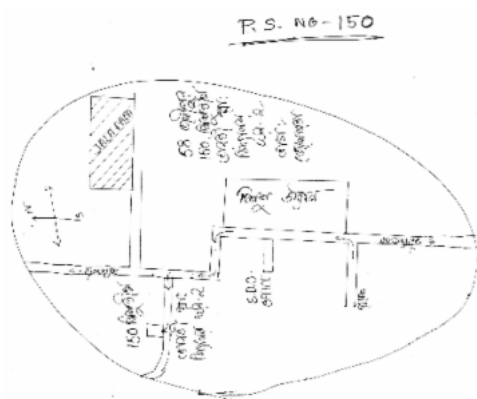

Nazri Naksha