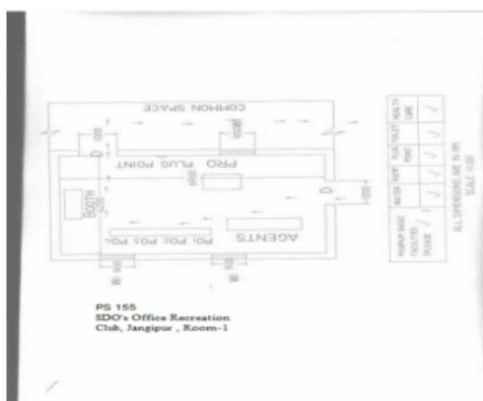

নির্বাচক নিবন্ধন আধিকারিকের স্বাক্ষর

Nazri Naksha

Google Map View

Polling Station Building Front View

Polling Station Front View

Cad View

Key MAP View

বিধানসভা নির্বাচনক্ষেত্রের নং, নাম : 58-জঙ্গীপুর  
ভাগ নং, নাম : 1-পাড়া-পালপাড়া,মৌজা-বালিঘাটা, জে.এল.নং-05