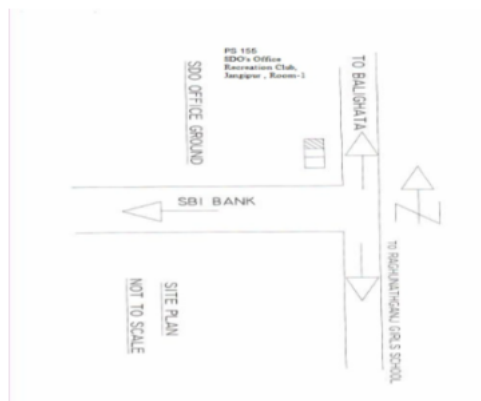

নির্বাচক নিবন্ধন আধিকারিকের স্বাক্ষর

Nazri Naksha

Google Map View

Polling Station Building Front View

Polling Station Front View

Cad View

Key MAP View

বিধানসভা নির্বাচনক্ষেত্রের নং, নাম : 58-জঙ্গীপুর  
ভাগ নং, নাম : 1-পাড়া-পালপাড়া,মৌজা-বালিঘাটা, জে.এল.নং-05