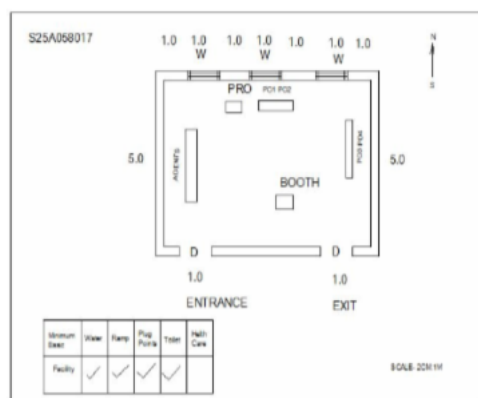

নির্বাচক নিবন্ধন আধিকারিকের স্বাক্ষর

Nazri Naksha

Google Map View

Polling Station Building Front View

Polling Station Front View

Cad View

Key MAP View

1 নাম : সেবিনা বিবি স্বামীর নাম: মোসাররুল সেখ বাড়ির নং : n0098 বয়স : 34 লিঙ্গ : মহিলা	ACY1163823 ফটো উপলব্ধ	2 নাম : নুরুল ইসলাম পিতার নাম: কলিমদ্দিন সেখ বাড়ির নং : n0023 বয়স : 55 লিঙ্গ : পুরুষ	ACY2107647 ফটো উপলব্ধ	3 নাম : সওকাত ইসলাম পিতার নাম: নুরুল ইসলাম বাড়ির নং : n0023 বয়স : 27 লিঙ্গ : পুরুষ	ACY1728039 ফটো উপলব্ধ
4 নাম : সিমি খাতুন স্বামীর নাম: সওকাত ইসলাম বাড়ির নং : এন0023 বয়স : 26 লিঙ্গ : মহিলা	ACY1989847 ফটো উপলব্ধ	5 নাম : হাদিদা বিবি স্বামীর নাম: নুরুল ইসলাম বাড়ির নং : n0023 বয়স : 33 লিঙ্গ : মহিলা	ACY1407816 ফটো উপলব্ধ	6 নাম : হাফিজা খাতুন স্বামীর নাম: ওবাইদুল সেখ বাড়ির নং : n0094 বয়স : 28 লিঙ্গ : মহিলা	IER1998723 ফটো উপলব্ধ
7 নাম : সাহানা খাতুন পিতার নাম: একরুল সেখ বাড়ির নং : এন0035 বয়স : 29 লিঙ্গ : মহিলা	WRI1718980 ফটো উপলব্ধ	8 নাম : নারগিস খাতুন স্বামীর নাম: আব্দুল সোহরাব সেখ বাড়ির নং : n0097 বয়স : 29 লিঙ্গ : মহিলা	ACY1859776 ফটো উপলব্ধ	9 নাম : মার্জিনা খাতুন পিতার নাম: সাকিম সেখ বাড়ির নং : n0093 বয়স : 35 লিঙ্গ : মহিলা	ACY0851394 ফটো উপলব্ধ
10 নাম : সোনা বিবি স্বামীর নাম: নুর মহম্মদ সেখ বাড়ির নং : n0052 বয়স : 75 লিঙ্গ : মহিলা	WB/08/052/264216 ফটো উপলব্ধ	11 নাম : মানোয়ারা খাতুন পিতার নাম: নুরমহম্মদ সেখ বাড়ির নং : n0052 বয়স : 49 লিঙ্গ : মহিলা	WB/08/052/264217 ফটো উপলব্ধ	12 নাম : তাসলেমা বিবি স্বামীর নাম: ফায়েজ সেখ বাড়ির নং : n0052 বয়স : 46 লিঙ্গ : মহিলা	FKG1499110 ফটো উপলব্ধ
13 নাম : জোহরুল কোবিল পিতার নাম: নুর মহম্মদ সেখ বাড়ির নং : n0052 বয়স : 33 লিঙ্গ : পুরুষ	ACY1407493 ফটো উপলব্ধ	14 নাম : জাহাঙ্গীর কোবিল পিতার নাম: নুর মহম্মদ সেখ বাড়ির নং : n0052 বয়স : 33 লিঙ্গ : পুরুষ	ACY1407501 ফটো উপলব্ধ	15 নাম : সুফিয়া বিবি স্বামীর নাম: আলি হোসেন বাড়ির নং : n0037 বয়স : 61 লিঙ্গ : মহিলা	WB/08/052/264151 ফটো উপলব্ধ
16 নাম : নাসিরুদ্দিন সেখ পিতার নাম: সামেদ সেখ বাড়ির নং : n0037 বয়স : 59 লিঙ্গ : পুরুষ	WB/08/052/264152 ফটো উপলব্ধ	17 নাম : রেনু বিবি স্বামীর নাম: নাসিরুদ্দিন সেখ বাড়ির নং : n0037 বয়স : 56 লিঙ্গ : মহিলা	WB/08/052/264153 ফটো উপলব্ধ	18 নাম : সকেদা বিবি স্বামীর নাম: জোহরুল কোবিল বাড়ির নং : n0052 বয়স : 33 লিঙ্গ : মহিলা	ACY1623776 ফটো উপলব্ধ
19 নাম : জালাল সেখ পিতার নাম: সামেদ সেখ বাড়ির নং : n0037 বয়স : 54 লিঙ্গ : পুরুষ	ACY2695286 ফটো উপলব্ধ	20 নাম : সানোয়ারা বিবি স্বামীর নাম: জালাল সেখ বাড়ির নং : n0037 বয়স : 52 লিঙ্গ : মহিলা	WB/08/052/264155 ফটো উপলব্ধ	21 নাম : সোহেল কোবিল পিতার নাম: জালাল সেখ বাড়ির নং : n0037 বয়স : 30 লিঙ্গ : পুরুষ	ACY1527282 ফটো উপলব্ধ
22 নাম : টম্পা বিবি স্বামীর নাম: রাফিকুল সেখ বাড়ির নং : n0037 বয়স : 33 লিঙ্গ : মহিলা	ACY1265271 ফটো উপলব্ধ	23 নাম : রুবেলা কোবিল পিতার নাম: জালালউদ্দিন সেখ বাড়ির নং : n0037 বয়স : 33 লিঙ্গ : পুরুষ	ACY1407535 ফটো উপলব্ধ	24 নাম : ওবাইদুল কোবিল পিতার নাম: সাম মহম্মদ সেখ বাড়ির নং : n0043 বয়স : 30 লিঙ্গ : পুরুষ	ACY0931949 ফটো উপলব্ধ
25 নাম : লিলি বিবি স্বামীর নাম: ওবাইদুল সেখ বাড়ির নং : n0043 বয়স : 33 লিঙ্গ : মহিলা	ACY1407626 ফটো উপলব্ধ	26 নাম : তাসলিমা বিবি স্বামীর নাম: জানে আদম সেখ বাড়ির নং : n0043 বয়স : 33 লিঙ্গ : মহিলা	ACY1407667 ফটো উপলব্ধ	27 নাম : সাহেল কোবিল পিতার নাম: সাম মহম্মদ সেখ বাড়ির নং : n0043 বয়স : 30 লিঙ্গ : পুরুষ	ACY1407253 ফটো উপলব্ধ
28 নাম : আখের কোবিল পিতার নাম: সাম মহম্মদ সেখ বাড়ির নং : n0043 বয়স : 30 লিঙ্গ : পুরুষ	ACY1407170 ফটো উপলব্ধ	29 নাম : জিয়াবুল সেখ পিতার নাম: মালেক সেখ বাড়ির নং : n0043 বয়স : 40 লিঙ্গ : পুরুষ	FKG2905990 ফটো উপলব্ধ	30 নাম : সালমা সুলতানা স্বামীর নাম: জিয়াবুল সেখ বাড়ির নং : n0043 বয়স : 31 লিঙ্গ : মহিলা	ACY1407675 ফটো উপলব্ধ