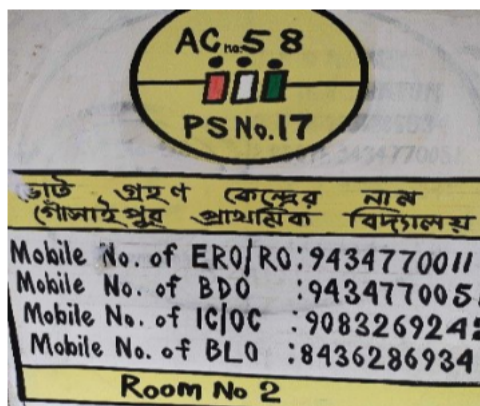

নির্বাচক নিবন্ধন আধিকারিকের স্বাক্ষর

Nazri Naksha

Google Map View

Polling Station Building Front View

Polling Station Front View

Cad View

Key MAP View

1 নাম : সেবিনা বিবি স্বামীর নাম: মোসাররুল সেখ বাড়ির নং : n0098 বয়স : 34 লিঙ্গ : মহিলা	ACY1163823 ফটো উপলব্ধ	2 নাম : নুরুল ইসলাম পিতার নাম: কলিমদ্দিন সেখ বাড়ির নং : n0023 বয়স : 55 লিঙ্গ : পুরুষ	ACY2107647 ফটো উপলব্ধ	3 নাম : সওকাত ইসলাম পিতার নাম: নুরুল ইসলাম বাড়ির নং : n0023 বয়স : 27 লিঙ্গ : পুরুষ	ACY1728039 ফটো উপলব্ধ
4 নাম : সিমি খাতুন স্বামীর নাম: সওকাত ইসলাম বাড়ির নং : এন0023 বয়স : 26 লিঙ্গ : মহিলা	ACY1989847 ফটো উপলব্ধ	5 নাম : হাদিদা বিবি স্বামীর নাম: নুরুল ইসলাম বাড়ির নং : n0023 বয়স : 33 লিঙ্গ : মহিলা	ACY1407816 ফটো উপলব্ধ	6 নাম : হাফিজা খাতুন স্বামীর নাম: ওবাইদুল সেখ বাড়ির নং : n0094 বয়স : 28 লিঙ্গ : মহিলা	IER1998723 ফটো উপলব্ধ
7 নাম : সাহানা খাতুন পিতার নাম: একরুল সেখ বাড়ির নং : এন0035 বয়স : 29 লিঙ্গ : মহিলা	WRI1718980 ফটো উপলব্ধ	8 নাম : নারগিস খাতুন স্বামীর নাম: আব্দুল সোহরাব সেখ বাড়ির নং : n0097 বয়স : 29 লিঙ্গ : মহিলা	ACY1859776 ফটো উপলব্ধ	9 নাম : মার্জিনা খাতুন পিতার নাম: সাকিম সেখ বাড়ির নং : n0093 বয়স : 35 লিঙ্গ : মহিলা	ACY0851394 ফটো উপলব্ধ
10 নাম : সোনা বিবি স্বামীর নাম: নুর মহম্মদ সেখ বাড়ির নং : n0052 বয়স : 75 লিঙ্গ : মহিলা	WB/08/052/264216 ফটো উপলব্ধ	11 নাম : মানোয়ারা খাতুন পিতার নাম: নুরমহম্মদ সেখ বাড়ির নং : n0052 বয়স : 49 লিঙ্গ : মহিলা	WB/08/052/264217 ফটো উপলব্ধ	12 নাম : তাসলেমা বিবি স্বামীর নাম: ফায়েজ সেখ বাড়ির নং : n0052 বয়স : 46 লিঙ্গ : মহিলা	FKG1499110 ফটো উপলব্ধ
13 নাম : জোহরুল কোবিল পিতার নাম: নুর মহম্মদ সেখ বাড়ির নং : n0052 বয়স : 33 লিঙ্গ : পুরুষ	ACY1407493 ফটো উপলব্ধ	14 নাম : জাহাঙ্গীর কোবিল পিতার নাম: নুর মহম্মদ সেখ বাড়ির নং : n0052 বয়স : 33 লিঙ্গ : পুরুষ	ACY1407501 ফটো উপলব্ধ	15 নাম : সুফিয়া বিবি স্বামীর নাম: আলি হোসেন বাড়ির নং : n0037 বয়স : 61 লিঙ্গ : মহিলা	WB/08/052/264151 ফটো উপলব্ধ
16 নাম : নাসিরুদ্দিন সেখ পিতার নাম: সামেদ সেখ বাড়ির নং : n0037 বয়স : 59 লিঙ্গ : পুরুষ	WB/08/052/264152 ফটো উপলব্ধ	17 নাম : রেনু বিবি স্বামীর নাম: নাসিরুদ্দিন সেখ বাড়ির নং : n0037 বয়স : 56 লিঙ্গ : মহিলা	WB/08/052/264153 ফটো উপলব্ধ	18 নাম : সকেদা বিবি স্বামীর নাম: জোহরুল কোবিল বাড়ির নং : n0052 বয়স : 33 লিঙ্গ : মহিলা	ACY1623776 ফটো উপলব্ধ
19 নাম : জালাল সেখ পিতার নাম: সামেদ সেখ বাড়ির নং : n0037 বয়স : 54 লিঙ্গ : পুরুষ	ACY2695286 ফটো উপলব্ধ	20 নাম : সানোয়ারা বিবি স্বামীর নাম: জালাল সেখ বাড়ির নং : n0037 বয়স : 52 লিঙ্গ : মহিলা	WB/08/052/264155 ফটো উপলব্ধ	21 নাম : সোহেল কোবিল পিতার নাম: জালাল সেখ বাড়ির নং : n0037 বয়স : 30 লিঙ্গ : পুরুষ	ACY1527282 ফটো উপলব্ধ
22 নাম : টম্পা বিবি স্বামীর নাম: রাফিকুল সেখ বাড়ির নং : n0037 বয়স : 33 লিঙ্গ : মহিলা	ACY1265271 ফটো উপলব্ধ	23 নাম : রুবেলা কোবিল পিতার নাম: জালালউদ্দিন সেখ বাড়ির নং : n0037 বয়স : 33 লিঙ্গ : পুরুষ	ACY1407535 ফটো উপলব্ধ	24 নাম : ওবাইদুল কোবিল পিতার নাম: সাম মহম্মদ সেখ বাড়ির নং : n0043 বয়স : 30 লিঙ্গ : পুরুষ	ACY0931949 ফটো উপলব্ধ
25 নাম : লিলি বিবি স্বামীর নাম: ওবাইদুল সেখ বাড়ির নং : n0043 বয়স : 33 লিঙ্গ : মহিলা	ACY1407626 ফটো উপলব্ধ	26 নাম : তাসলিমা বিবি স্বামীর নাম: জানে আদম সেখ বাড়ির নং : n0043 বয়স : 33 লিঙ্গ : মহিলা	ACY1407667 ফটো উপলব্ধ	27 নাম : সাহেল কোবিল পিতার নাম: সাম মহম্মদ সেখ বাড়ির নং : n0043 বয়স : 30 লিঙ্গ : পুরুষ	ACY1407253 ফটো উপলব্ধ
28 নাম : আখের কোবিল পিতার নাম: সাম মহম্মদ সেখ বাড়ির নং : n0043 বয়স : 30 লিঙ্গ : পুরুষ	ACY1407170 ফটো উপলব্ধ	29 নাম : জিয়াবুল সেখ পিতার নাম: মালেক সেখ বাড়ির নং : n0043 বয়স : 40 লিঙ্গ : পুরুষ	FKG2905990 ফটো উপলব্ধ	30 নাম : সালমা সুলতানা স্বামীর নাম: জিয়াবুল সেখ বাড়ির নং : n0043 বয়স : 31 লিঙ্গ : মহিলা	ACY1407675 ফটো উপলব্ধ