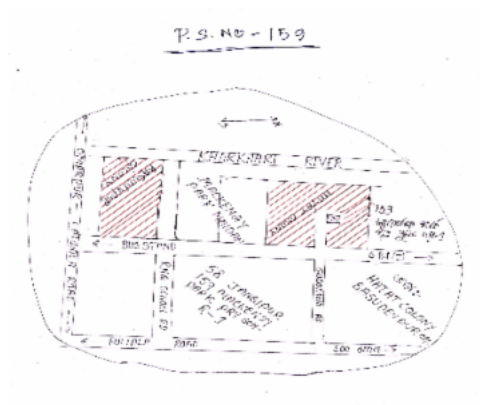

Nazri Naksha