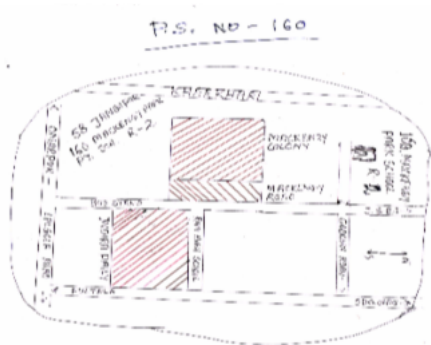

Nazri Naksha