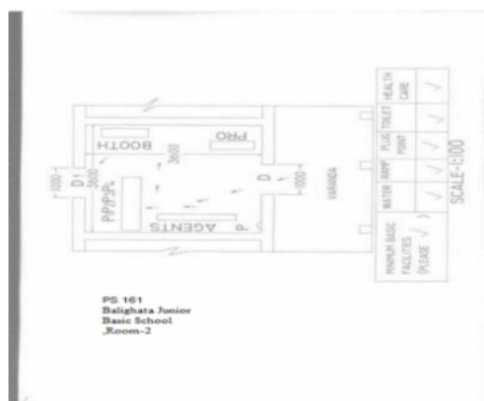

নির্বাচক নিবন্ধন আধিকারিকের স্বাক্ষর

Nazri Naksha

Google Map View

Polling Station Building Front View

Polling Station Front View

Cad View

Key MAP View

1 নাম : মীর মুর্শেদ হাসান পিতার নাম: মীর হামেদ আলি বাড়ির নং : n0037 বয়স : 41 লিঙ্গ : পুরুষ	KWC3077310 ফটো উপলব্ধ	2 নাম : নার্নিস সুলতানা স্বামীর নাম: মীর মেহেদী হাসান বাড়ির নং : n0037 বয়স : 33 লিঙ্গ : মহিলা	ACY1472562 ফটো উপলব্ধ	3 নাম : মীর মইদুল হাসান পিতার নাম: মীর হামেদ আলী বাড়ির নং : n0037 বয়স : 37 লিঙ্গ : পুরুষ	ACY1117944 ফটো উপলব্ধ
4 নাম : রেহেনা বিবি স্বামীর নাম: হারু সেখ বাড়ির নং : n0067 বয়স : 63 লিঙ্গ : মহিলা	ACY2018349 ফটো উপলব্ধ	5 নাম : বেগম বিবি স্বামীর নাম: রোওসান সেখ বাড়ির নং : n0051 বয়স : 66 লিঙ্গ : মহিলা	WB/08/054/456607 ফটো উপলব্ধ	6 নাম : গাঝার সেখ পিতার নাম: রোওসান সেখ বাড়ির নং : n0051 বয়স : 44 লিঙ্গ : পুরুষ	KWC2685972 ফটো উপলব্ধ
7 নাম : আয়ীয়া বেওয়া স্বামীর নাম: আকবর সেখ বাড়ির নং : n0052 বয়স : 53 লিঙ্গ : মহিলা	WB/08/054/456608 ফটো উপলব্ধ	8 নাম : কাজী রুকসার পারভিন স্বামীর নাম: কাজী লাল্টু বাড়ির নং : n0085 বয়স : 33 লিঙ্গ : মহিলা	ACY1675503 ফটো উপলব্ধ	9 নাম : ভাদুরী বিবি স্বামীর নাম: জামিরুল সেখ বাড়ির নং : n0124 বয়স : 49 লিঙ্গ : মহিলা	WB/08/054/450014 ফটো উপলব্ধ
10 নাম : চন্দন ঘোষ পিতার নাম: ভকত ঘোষ বাড়ির নং : n0115 বয়স : 40 লিঙ্গ : পুরুষ	ACY1580992 ফটো উপলব্ধ	11 নাম : আনিউল রহমান পিতার নাম: আলি হোসেন বাড়ির নং : n0115 বয়স : 55 লিঙ্গ : পুরুষ	KWC1776962 ফটো উপলব্ধ	12 নাম : আশরাফুল্লাহ বিবি স্বামীর নাম: আলি হোসেন বাড়ির নং : n0115 বয়স : 71 লিঙ্গ : মহিলা	ACY2714830 ফটো উপলব্ধ
13 নাম : মাসকুরা বেগম স্বামীর নাম: আবু সুফিয়ান বাড়ির নং : n0104 বয়স : 34 লিঙ্গ : মহিলা	ACY1776277 ফটো উপলব্ধ	14 নাম : হুমায়ন রেজা পিতার নাম: সাইদুল ইসলাম বাড়ির নং : n0111 বয়স : 36 লিঙ্গ : পুরুষ	ACY0873869 ফটো উপলব্ধ	15 নাম : রুমা খাতুন পিতার নাম: সাইদুল ইসলাম বাড়ির নং : n0111 বয়স : 41 লিঙ্গ : মহিলা	KWC3077765 ফটো উপলব্ধ
16 নাম : শোবেরা বিবি মায়ের নাম: জেলেখা বেওয়া বাড়ির নং : n0106 বয়স : 40 লিঙ্গ : মহিলা	ACY0530014 ফটো উপলব্ধ	17 নাম : জেলেখা বেওয়া স্বামীর নাম: গাজল সেখ বাড়ির নং : n0106 বয়স : 66 লিঙ্গ : মহিলা	WB/08/054/456599 ফটো উপলব্ধ	18 নাম : কাজি ইসমাইল পিতার নাম: কাজী হুমাইন কবীর বাড়ির নং : n0081 বয়স : 28 লিঙ্গ : পুরুষ	ACY1675610 ফটো উপলব্ধ
19 নাম : টোটন সেখ পিতার নাম: মঞ্জুর হোসেন বাড়ির নং : n0105 বয়স : 40 লিঙ্গ : পুরুষ	KWC3162138 ফটো উপলব্ধ	20 নাম : আমিরুল সেখ পিতার নাম: মঞ্জুর হোসেন বাড়ির নং : n0105 বয়স : 49 লিঙ্গ : পুরুষ	WB/08/054/456674 ফটো উপলব্ধ	21 নাম : আনারুল সেখ পিতার নাম: মঞ্জুর হোসেন বাড়ির নং : n0105 বয়স : 51 লিঙ্গ : পুরুষ	WB/08/054/456275 ফটো উপলব্ধ
22 নাম : পলি বিবি স্বামীর নাম: আব্দুল আখের বাড়ির নং : n0104 বয়স : 37 লিঙ্গ : মহিলা	KWC3077476 ফটো উপলব্ধ	23 নাম : মহঃ কাবাতুল্লা পিতার নাম: কুরবান আলি বাড়ির নং : n0104 বয়স : 30 লিঙ্গ : পুরুষ	ACY0914507 ফটো উপলব্ধ	24 নাম : গুলসোনারা খাতুন পিতার নাম: কুরবান আলি বাড়ির নং : n0104 বয়স : 33 লিঙ্গ : মহিলা	ACY1340934 ফটো উপলব্ধ
25 নাম : তোফিকুল ইসলাম পিতার নাম: কুরবান আলি বাড়ির নং : n0104 বয়স : 37 লিঙ্গ : পুরুষ	KWC3077468 ফটো উপলব্ধ	26 নাম : আবু সুফিয়ান পিতার নাম: কুরবান আলি বাড়ির নং : n0104 বয়স : 38 লিঙ্গ : পুরুষ	KWC2808327 ফটো উপলব্ধ	27 নাম : কাজী লাল্টু পিতার নাম: কাজী রিয়াজুল বাড়ির নং : n0085 বয়স : 45 লিঙ্গ : পুরুষ	KWC2685543 ফটো উপলব্ধ
28 নাম : কাজী মাসুদ পিতার নাম: কাজী রেয়াজুল বাড়ির নং : n0085 বয়স : 33 লিঙ্গ : পুরুষ	ACY1210814 ফটো উপলব্ধ	29 নাম : কাজী মেমু পিতার নাম: কাজী রেয়াজুল বাড়ির নং : n0085 বয়স : 52 লিঙ্গ : পুরুষ	WB/08/054/456013 ফটো উপলব্ধ	30 নাম : কাজী রেয়াজুল পিতার নাম: কাজী ফাইজুদ্দিন বাড়ির নং : n0085 বয়স : 77 লিঙ্গ : পুরুষ	WB/08/054/456011 ফটো উপলব্ধ