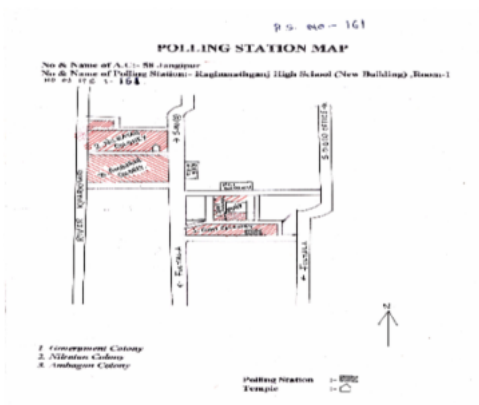

Nazri Naksha