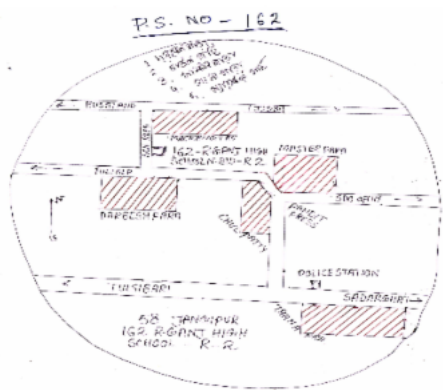

Nazri Naksha