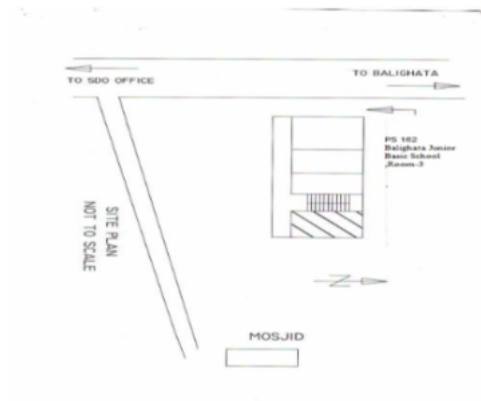

নির্বাচক নিবন্ধন আধিকারিকের স্বাক্ষর

Nazri Naksha

Google Map View

Polling Station Building Front View

Polling Station Front View

Cad View

Key MAP View

1 নাম : লক্ষী বিবি স্বামীর নাম: মোজাফফার সেখ বাড়ির নং : n0044 বয়স : 66 লিঙ্গ : মহিলা ফটো উপলব্ধ	WB/08/054/456217	2 নাম : কাল সেখ পিতার নাম: মোজাফফার সেখ বাড়ির নং : n0044 বয়স : 66 লিঙ্গ : পুরুষ ফটো উপলব্ধ	ACY1472786	3 নাম : জয়েল সেখ পিতার নাম: কবির সেখ বাড়ির নং : n0046 বয়স : 66 লিঙ্গ : পুরুষ ফটো উপলব্ধ	ACY1341312
4 নাম : সোবরাতি সেখ পিতার নাম: সেরাজ সেখ বাড়ির নং : n0046 বয়স : 54 লিঙ্গ : পুরুষ ফটো উপলব্ধ	ACY2706489	5 নাম : আনার বিবি স্বামীর নাম: সোবরাতি সেখ বাড়ির নং : n0046 বয়স : 56 লিঙ্গ : মহিলা ফটো উপলব্ধ	ACY2706455	6 নাম : তোসুমুদ্দিন সেখ পিতার নাম: সেরাজ সেখ বাড়ির নং : n0046 বয়স : 57 লিঙ্গ : পুরুষ ফটো উপলব্ধ	WB/08/054/456274
7 নাম : জামেলা বিবি স্বামীর নাম: তোসুমুদ্দিন সেখ বাড়ির নং : n0046 বয়স : 45 লিঙ্গ : মহিলা ফটো উপলব্ধ	KWC2685469	8 নাম : আজাদ সেখ পিতার নাম: আলাউদ্দিন সেখ বাড়ির নং : n0005 বয়স : 57 লিঙ্গ : পুরুষ ফটো উপলব্ধ	ACY2073963	9 নাম : টুটুল সেখ পিতার নাম: আলাউদ্দিন সেখ বাড়ির নং : n0005 বয়স : 54 লিঙ্গ : পুরুষ ফটো উপলব্ধ	WB/08/054/456340
10 নাম : সাবিনা ইয়াসমিন স্বামীর নাম: টুটুল সেখ বাড়ির নং : n0005 বয়স : 43 লিঙ্গ : মহিলা ফটো উপলব্ধ	ACY0993402	11 নাম : বাপন সেখ পিতার নাম: বুলবুল সেখ বাড়ির নং : n0005 বয়স : 30 লিঙ্গ : পুরুষ ফটো উপলব্ধ	ACY1472653	12 নাম : জরিলা বেওয়া স্বামীর নাম: রফিক সেখ বাড়ির নং : n0006 বয়স : 71 লিঙ্গ : মহিলা ফটো উপলব্ধ	ACY2747053
13 নাম : সেখ সুমন পিতার নাম: রফিক সেখ বাড়ির নং : n0006 বয়স : 54 লিঙ্গ : পুরুষ ফটো উপলব্ধ	WB/08/054/456744	14 নাম : জনি সেখ পিতার নাম: রফিক সেখ বাড়ির নং : n0006 বয়স : 40 লিঙ্গ : পুরুষ ফটো উপলব্ধ	ACY0873802	15 নাম : বুলু কাজী মায়ের নাম: জোবেদা বেওয়া বাড়ির নং : n0007 বয়স : 45 লিঙ্গ : পুরুষ ফটো উপলব্ধ	KWC2685600
16 নাম : কাজী মিলন পিতার নাম: নাজিমুদ্দিন সেখ বাড়ির নং : n0007 বয়স : 50 লিঙ্গ : পুরুষ ফটো উপলব্ধ	WB/08/054/456016	17 নাম : পণীমা খাতুন (বিবি) স্বামীর নাম: কাজী কায়েশ বাড়ির নং : n0007 বয়স : 39 লিঙ্গ : মহিলা ফটো উপলব্ধ	ACY0873836	18 নাম : কাজী শ্রীমঙ্গল রহমান পিতার নাম: কাজী মতিউর রহমান বাড়ির নং : n0007 বয়স : 36 লিঙ্গ : পুরুষ ফটো উপলব্ধ	ACY0914465
19 নাম : আঙ্গুরা বিবি স্বামীর নাম: আবদুল সেখ বাড়ির নং : n0039 বয়স : 71 লিঙ্গ : মহিলা ফটো উপলব্ধ	WB/08/054/456221	20 নাম : রেখা খাতুন পিতার নাম: আরমান সেখ বাড়ির নং : n0041 বয়স : 52 লিঙ্গ : মহিলা ফটো উপলব্ধ	ACY2757078	21 নাম : টোটন সেখ পিতার নাম: আরমান সেখ বাড়ির নং : n0041 বয়স : 52 লিঙ্গ : পুরুষ ফটো উপলব্ধ	WB/08/054/456228
22 নাম : আরমান সেখ পিতার নাম: আক্তার সেখ বাড়ির নং : n0041 বয়স : 73 লিঙ্গ : পুরুষ ফটো উপলব্ধ	WB/08/054/456224	23 নাম : সাজেদুর বেওয়া স্বামীর নাম: হোসেন সেখ বাড়ির নং : n0011 বয়স : 71 লিঙ্গ : মহিলা ফটো উপলব্ধ	WB/08/054/456412	24 নাম : সাজ্জাদ খাঁ পিতার নাম: হোসেন খাঁ বাড়ির নং : n0011 বয়স : 52 লিঙ্গ : পুরুষ ফটো উপলব্ধ	ACY2073757
25 নাম : মুকুল সেখ পিতার নাম: সাদের সেখ বাড়ির নং : n0020 বয়স : 61 লিঙ্গ : পুরুষ ফটো উপলব্ধ	KWC2957876	26 নাম : দোলন বিবি স্বামীর নাম: মুকুল সেখ বাড়ির নং : n0020 বয়স : 55 লিঙ্গ : মহিলা ফটো উপলব্ধ	ACY1118116	27 নাম : সেখ সুকুরুদ্দিন পিতার নাম: সিদ্দিক সেখ বাড়ির নং : n0021 বয়স : 73 লিঙ্গ : পুরুষ ফটো উপলব্ধ	WB/08/054/456281
28 নাম : জোবেদা বিবি স্বামীর নাম: সুকুরুদ্দিন সেখ বাড়ির নং : n0021 বয়স : 66 লিঙ্গ : মহিলা ফটো উপলব্ধ	KWC1779396	29 নাম : বেদারুল সেখ পিতার নাম: সুকুরুদ্দিন সেখ বাড়ির নং : n0021 বয়স : 52 লিঙ্গ : পুরুষ ফটো উপলব্ধ	WB/08/054/456282	30 নাম : সাইরা বিবি স্বামীর নাম: মোবারক খাঁ বাড়ির নং : n0041 বয়স : 35 লিঙ্গ : মহিলা ফটো উপলব্ধ	ACY1341395