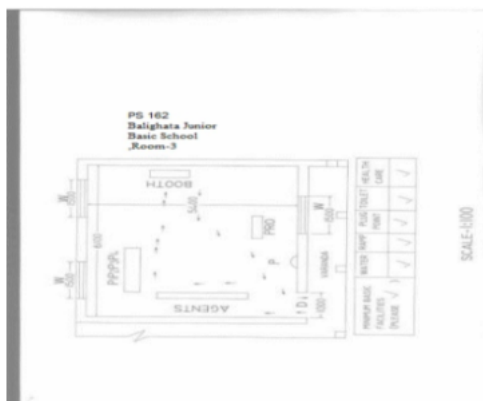

নির্বাচক নিবন্ধন আধিকারিকের স্বাক্ষর

Nazri Naksha

Google Map View

Polling Station Building Front View

Polling Station Front View

Cad View

Key MAP View

1 নাম : লক্ষী বিবি স্বামীর নাম: মোজাফফার সেখ বাড়ির নং : n0044 বয়স : 66 লিঙ্গ : মহিলা ফটো উপলব্ধ	WB/08/054/456217	2 নাম : কাল সেখ পিতার নাম: মোজাফফার সেখ বাড়ির নং : n0044 বয়স : 66 লিঙ্গ : পুরুষ ফটো উপলব্ধ	ACY1472786	3 নাম : জয়েল সেখ পিতার নাম: কবির সেখ বাড়ির নং : n0046 বয়স : 66 লিঙ্গ : পুরুষ ফটো উপলব্ধ	ACY1341312
4 নাম : সোবরাতি সেখ পিতার নাম: সেরাজ সেখ বাড়ির নং : n0046 বয়স : 54 লিঙ্গ : পুরুষ ফটো উপলব্ধ	ACY2706489	5 নাম : আনার বিবি স্বামীর নাম: সোবরাতি সেখ বাড়ির নং : n0046 বয়স : 56 লিঙ্গ : মহিলা ফটো উপলব্ধ	ACY2706455	6 নাম : তোসুমুদ্দিন সেখ পিতার নাম: সেরাজ সেখ বাড়ির নং : n0046 বয়স : 57 লিঙ্গ : পুরুষ ফটো উপলব্ধ	WB/08/054/456274
7 নাম : জামেলা বিবি স্বামীর নাম: তোসুমুদ্দিন সেখ বাড়ির নং : n0046 বয়স : 45 লিঙ্গ : মহিলা ফটো উপলব্ধ	KWC2685469	8 নাম : আজাদ সেখ পিতার নাম: আলাউদ্দিন সেখ বাড়ির নং : n0005 বয়স : 57 লিঙ্গ : পুরুষ ফটো উপলব্ধ	ACY2073963	9 নাম : টুটুল সেখ পিতার নাম: আলাউদ্দিন সেখ বাড়ির নং : n0005 বয়স : 54 লিঙ্গ : পুরুষ ফটো উপলব্ধ	WB/08/054/456340
10 নাম : সাবিনা ইয়াসমিন স্বামীর নাম: টুটুল সেখ বাড়ির নং : n0005 বয়স : 43 লিঙ্গ : মহিলা ফটো উপলব্ধ	ACY0993402	11 নাম : বাপন সেখ পিতার নাম: বুলবুল সেখ বাড়ির নং : n0005 বয়স : 30 লিঙ্গ : পুরুষ ফটো উপলব্ধ	ACY1472653	12 নাম : জরিলা বেওয়া স্বামীর নাম: রফিক সেখ বাড়ির নং : n0006 বয়স : 71 লিঙ্গ : মহিলা ফটো উপলব্ধ	ACY2747053
13 নাম : সেখ সুমন পিতার নাম: রফিক সেখ বাড়ির নং : n0006 বয়স : 54 লিঙ্গ : পুরুষ ফটো উপলব্ধ	WB/08/054/456744	14 নাম : জনি সেখ পিতার নাম: রফিক সেখ বাড়ির নং : n0006 বয়স : 40 লিঙ্গ : পুরুষ ফটো উপলব্ধ	ACY0873802	15 নাম : বুলু কাজী মায়ের নাম: জোবেদা বেওয়া বাড়ির নং : n0007 বয়স : 45 লিঙ্গ : পুরুষ ফটো উপলব্ধ	KWC2685600
16 নাম : কাজী মিলন পিতার নাম: নাজিমুদ্দিন সেখ বাড়ির নং : n0007 বয়স : 50 লিঙ্গ : পুরুষ ফটো উপলব্ধ	WB/08/054/456016	17 নাম : পণীমা খাতুন (বিবি) স্বামীর নাম: কাজী কায়েশ বাড়ির নং : n0007 বয়স : 39 লিঙ্গ : মহিলা ফটো উপলব্ধ	ACY0873836	18 নাম : কাজী শ্রীমঙ্গল রহমান পিতার নাম: কাজী মতিউর রহমান বাড়ির নং : n0007 বয়স : 36 লিঙ্গ : পুরুষ ফটো উপলব্ধ	ACY0914465
19 নাম : আঙ্গুরা বিবি স্বামীর নাম: আবদুল সেখ বাড়ির নং : n0039 বয়স : 71 লিঙ্গ : মহিলা ফটো উপলব্ধ	WB/08/054/456221	20 নাম : রেখা খাতুন পিতার নাম: আরমান সেখ বাড়ির নং : n0041 বয়স : 52 লিঙ্গ : মহিলা ফটো উপলব্ধ	ACY2757078	21 নাম : টোটন সেখ পিতার নাম: আরমান সেখ বাড়ির নং : n0041 বয়স : 52 লিঙ্গ : পুরুষ ফটো উপলব্ধ	WB/08/054/456228
22 নাম : আরমান সেখ পিতার নাম: আক্তার সেখ বাড়ির নং : n0041 বয়স : 73 লিঙ্গ : পুরুষ ফটো উপলব্ধ	WB/08/054/456224	23 নাম : সাজেদুর বেওয়া স্বামীর নাম: হোসেন সেখ বাড়ির নং : n0011 বয়স : 71 লিঙ্গ : মহিলা ফটো উপলব্ধ	WB/08/054/456412	24 নাম : সাজ্জাদ খাঁ পিতার নাম: হোসেন খাঁ বাড়ির নং : n0011 বয়স : 52 লিঙ্গ : পুরুষ ফটো উপলব্ধ	ACY2073757
25 নাম : মুকুল সেখ পিতার নাম: সাদের সেখ বাড়ির নং : n0020 বয়স : 61 লিঙ্গ : পুরুষ ফটো উপলব্ধ	KWC2957876	26 নাম : দোলন বিবি স্বামীর নাম: মুকুল সেখ বাড়ির নং : n0020 বয়স : 55 লিঙ্গ : মহিলা ফটো উপলব্ধ	ACY1118116	27 নাম : সেখ সুকুরুদ্দিন পিতার নাম: সিদ্দিক সেখ বাড়ির নং : n0021 বয়স : 73 লিঙ্গ : পুরুষ ফটো উপলব্ধ	WB/08/054/456281
28 নাম : জোবেদা বিবি স্বামীর নাম: সুকুরুদ্দিন সেখ বাড়ির নং : n0021 বয়স : 66 লিঙ্গ : মহিলা ফটো উপলব্ধ	KWC1779396	29 নাম : বেদারুল সেখ পিতার নাম: সুকুরুদ্দিন সেখ বাড়ির নং : n0021 বয়স : 52 লিঙ্গ : পুরুষ ফটো উপলব্ধ	WB/08/054/456282	30 নাম : সাইরা বিবি স্বামীর নাম: মোবারক খাঁ বাড়ির নং : n0041 বয়স : 35 লিঙ্গ : মহিলা ফটো উপলব্ধ	ACY1341395