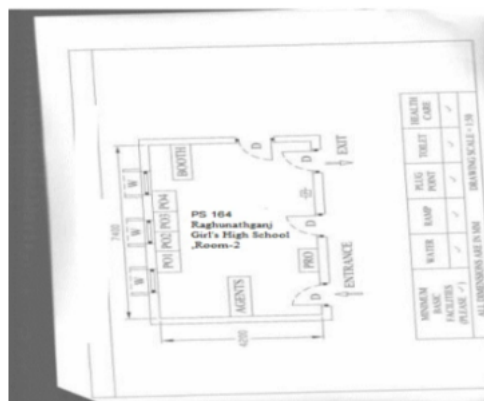

নির্বাচক নিবন্ধন আধিকারিকের স্বাক্ষর

Nazri Naksha

Google Map View

Polling Station Building Front View

Polling Station Front View

Cad View

Key MAP View

বিধানসভা নির্বাচনক্ষেত্রের নং, নাম : 58-জঙ্গীপুর
ভাগ নং, নাম : 1-পাড়া-ফাঁসিতলা, হরিদাসনগর,মৌজা-রঘুনাথগঞ্জ, জে.এল.নং-06