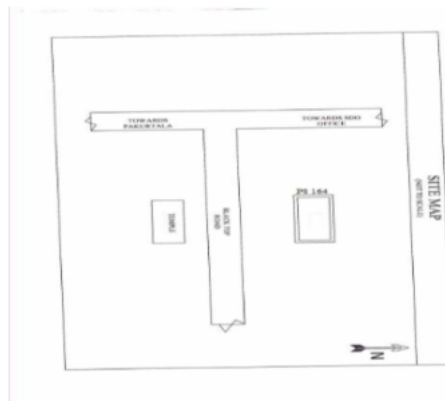

নির্বাচক নিবন্ধন আধিকারিকের স্বাক্ষর

Nazri Naksha

Google Map View

Polling Station Building Front View

Polling Station Front View

Cad View

Key MAP View

বিধানসভা নির্বাচনক্ষেত্রের নং, নাম : 58-জঙ্গীপুর
ভাগ নং, নাম : 1-পাড়া-ফাঁসিতলা, হরিদাসনগর,মৌজা-রঘুনাথগঞ্জ, জে.এল.নং-06