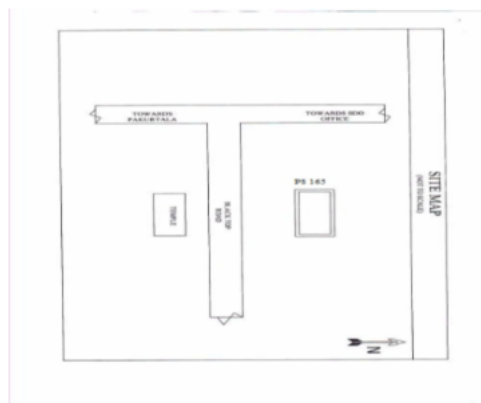

নির্বাচক নিবন্ধন আধিকারিকের স্বাক্ষর

Nazri Naksha

Google Map View

Polling Station Building Front View

Polling Station Front View

Cad View

Key MAP View

1 নাম : রথিন্দ্রনাথ সরকার পিতার নাম: অনিল কুমার সরকার বাড়ির নং : n0060 বয়স : 37 লিঙ্গ : পুরুষ	ACY0543595 ফটো উপলব্ধ	2 নাম : শুভ বড়াল পিতার নাম: অর্ধেন্দু বড়াল বাড়ির নং : n0083 বয়স : 37 লিঙ্গ : পুরুষ	KWC3162914 ফটো উপলব্ধ	3 নাম : রোহিত আগরওয়ালা মায়ের নাম: লক্ষ্মী আগরওয়ালা বাড়ির নং : N0150 বয়স : 24 লিঙ্গ : পুরুষ	ACY2267805 ফটো উপলব্ধ
4 নাম : দিপাঙ্কিতা দাস স্বামীর নাম: সঞ্জয় উপাধ্যায় বাড়ির নং : এন0062 বয়স : 30 লিঙ্গ : মহিলা	WRI1357599 ফটো উপলব্ধ	5 নাম : জিবেন্দ্র কৃষ্ণ উপাধ্যায় পিতার নাম: অনাথ বন্ধু উপাধ্যায় বাড়ির নং : 62 বয়স : 62 লিঙ্গ : পুরুষ	KWC2689180 ফটো উপলব্ধ	6 নাম : সঞ্জয় উপাধ্যায় পিতার নাম: জীবেন্দ্র কৃষ্ণ উপাধ্যায় বাড়ির নং : n0062 বয়স : 34 লিঙ্গ : পুরুষ	ACY1050921 ফটো উপলব্ধ
7 নাম : রাজীব উপাধ্যায় পিতার নাম: জীবেন্দ্র কৃষ্ণ উপাধ্যায় বাড়ির নং : n0062 বয়স : 32 লিঙ্গ : পুরুষ	ACY1342245 ফটো উপলব্ধ	8 নাম : সম্পূর্ণা রায় উপাধ্যায় স্বামীর নাম: জীবেন্দ্র কৃষ্ণ উপাধ্যায় বাড়ির নং : n0063 বয়স : 60 লিঙ্গ : মহিলা	WB/08/054/282195 ফটো উপলব্ধ	9 নাম : অজয় কুমার দাস পিতার নাম: হরেন্দ্র নাথ দাস বাড়ির নং : n0172 বয়স : 43 লিঙ্গ : পুরুষ	ACY2324226 ফটো উপলব্ধ
10 নাম : সুপ্রীতি দাস স্বামীর নাম: অজয় কুমার দাস বাড়ির নং : n0172 বয়স : 40 লিঙ্গ : মহিলা	ACY2336873 ফটো উপলব্ধ	11 নাম : মৌমিতা বড়াল পিতার নাম: উদয় শঙ্কর বড়াল বাড়ির নং : এন0172 বয়স : 35 লিঙ্গ : মহিলা	ACY0875278 ফটো উপলব্ধ	12 নাম : শিবানী পান্ডে স্বামীর নাম: সুবীর পান্ডে বাড়ির নং : n0040 বয়স : 56 লিঙ্গ : মহিলা	ACY2490308 ফটো উপলব্ধ
13 নাম : স্বপন কুমার পাণ্ডে পিতার নাম: প্রবোধ কুমার পাণ্ডে বাড়ির নং : এন0040 বয়স : 66 লিঙ্গ : পুরুষ	ACY2448298 ফটো উপলব্ধ	14 নাম : সৌমিক পাণ্ডে পিতার নাম: স্বপন কুমার বাড়ির নং : এন0040 বয়স : 30 লিঙ্গ : পুরুষ	ACY2484954 ফটো উপলব্ধ	15 নাম : সুবীর পান্ডে পিতার নাম: প্রবোধকুমার পাণ্ডে বাড়ির নং : n0040 বয়স : 63 লিঙ্গ : পুরুষ	ACY2490191 ফটো উপলব্ধ
16 নাম : প্রীতম পান্ডে পিতার নাম: সুধীর পান্ডে বাড়ির নং : n0040 বয়স : 33 লিঙ্গ : পুরুষ	ACY1119239 ফটো উপলব্ধ	17 নাম : সুদেষ্ণা কর্মকার পিতার নাম: হরেন্দ্র কর্মকার বাড়ির নং : n0011 বয়স : 30 লিঙ্গ : মহিলা	ACY1473347 ফটো উপলব্ধ	18 নাম : তনুশ্রী কর্মকার স্বামীর নাম: কৃষ্ণেন্দু কর্মকার বাড়ির নং : n0011 বয়স : 42 লিঙ্গ : মহিলা	KWC2809192 ফটো উপলব্ধ
19 নাম : ইতি কর্মকার স্বামীর নাম: হরেন্দ্র কর্মকার বাড়ির নং : n0011 বয়স : 56 লিঙ্গ : মহিলা	ACY2148583 ফটো উপলব্ধ	20 নাম : প্রসেনজিত কর্মকার পিতার নাম: সুকুমার কর্মকার বাড়ির নং : n0011 বয়স : 39 লিঙ্গ : পুরুষ	KWC2690584 ফটো উপলব্ধ	21 নাম : দিপীকা সরকার স্বামীর নাম: প্রসেনজিত কর্মকার বাড়ির নং : এন0011 বয়স : 26 লিঙ্গ : মহিলা	ACY2599884 ফটো উপলব্ধ
22 নাম : সায়ন্তী কর্মকার পিতার নাম: কৃষ্ণেন্দু কর্মকার বাড়ির নং : জে.এল নং 95 বয়স : 22 লিঙ্গ : মহিলা	ACY2572881 ফটো উপলব্ধ	23 নাম : হরেন্দ্র কর্মকার পিতার নাম: ফনি ভূষণ কর্মকার বাড়ির নং : n0011 বয়স : 67 লিঙ্গ : পুরুষ	ACY2148740 ফটো উপলব্ধ	24 নাম : কৃষ্ণেন্দু কর্মকার পিতার নাম: ফনিভূষণ কর্মকার বাড়ির নং : n0011 বয়স : 56 লিঙ্গ : পুরুষ	ACY2177434 ফটো উপলব্ধ
25 নাম : সমাপ্তি কর্মকার অন্যান্য: সন্তোষ কর্মকার বাড়ির নং : N0222 বয়স : 24 লিঙ্গ : মহিলা	ACY2276996 ফটো উপলব্ধ	26 নাম : শিপ্রা গোস্বামী মায়ের নাম: মীরা গোস্বামী বাড়ির নং : এন0180 বয়স : 47 লিঙ্গ : মহিলা	GBM2259851 ফটো উপলব্ধ	27 নাম : লোকনাথ গোস্বামী পিতার নাম: মুগাক্ষ গোস্বামী বাড়ির নং : 343 বয়স : 32 লিঙ্গ : পুরুষ	ACY1211556 ফটো উপলব্ধ
28 নাম : তথাগত ঘোষ পিতার নাম: কৌশিক ঘোষ বাড়ির নং : এন0124 বয়স : 23 লিঙ্গ : পুরুষ	ACY2553139 ফটো উপলব্ধ	29 নাম : সবিতা ঘোষ স্বামীর নাম: লোকেশ চন্দ্র ঘোষ বাড়ির নং : 73 বয়স : 55 লিঙ্গ : মহিলা	KWC2689198 ফটো উপলব্ধ	30 নাম : লোকেশ চন্দ্র ঘোষ পিতার নাম: হরেন্দ্রকুমার ঘোষ বাড়ির নং : 73 বয়স : 58 লিঙ্গ : পুরুষ	KWC2689206 ফটো উপলব্ধ