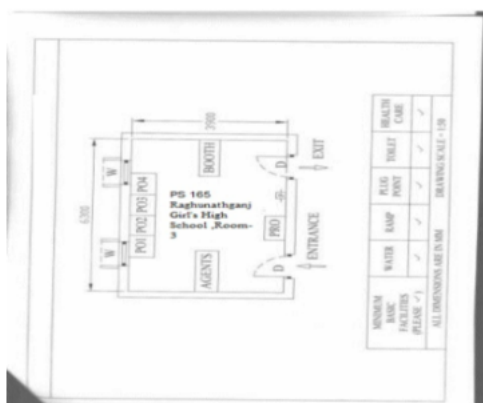

নির্বাচক নিবন্ধন আধিকারিকের স্বাক্ষর

Nazri Naksha

Google Map View

Polling Station Building Front View

Polling Station Front View

Cad View

Key MAP View

1 নাম : রথিন্দ্রনাথ সরকার পিতার নাম: অনিল কুমার সরকার বাড়ির নং : n0060 বয়স : 37 লিঙ্গ : পুরুষ	ACY0543595 ফটো উপলব্ধ	2 নাম : শুভ বড়াল পিতার নাম: অর্ধেন্দু বড়াল বাড়ির নং : n0083 বয়স : 37 লিঙ্গ : পুরুষ	KWC3162914 ফটো উপলব্ধ	3 নাম : রোহিত আগরওয়ালা মায়ের নাম: লক্ষ্মী আগরওয়ালা বাড়ির নং : N0150 বয়স : 24 লিঙ্গ : পুরুষ	ACY2267805 ফটো উপলব্ধ
4 নাম : দিপাঙ্কিতা দাস স্বামীর নাম: সঞ্জয় উপাধ্যায় বাড়ির নং : এন0062 বয়স : 30 লিঙ্গ : মহিলা	WRI1357599 ফটো উপলব্ধ	5 নাম : জিবেন্দ্র কৃষ্ণ উপাধ্যায় পিতার নাম: অনাথ বন্ধু উপাধ্যায় বাড়ির নং : 62 বয়স : 62 লিঙ্গ : পুরুষ	KWC2689180 ফটো উপলব্ধ	6 নাম : সঞ্জয় উপাধ্যায় পিতার নাম: জীবেন্দ্র কৃষ্ণ উপাধ্যায় বাড়ির নং : n0062 বয়স : 34 লিঙ্গ : পুরুষ	ACY1050921 ফটো উপলব্ধ
7 নাম : রাজীব উপাধ্যায় পিতার নাম: জীবেন্দ্র কৃষ্ণ উপাধ্যায় বাড়ির নং : n0062 বয়স : 32 লিঙ্গ : পুরুষ	ACY1342245 ফটো উপলব্ধ	8 নাম : সম্পূর্ণা রায় উপাধ্যায় স্বামীর নাম: জীবেন্দ্র কৃষ্ণ উপাধ্যায় বাড়ির নং : n0063 বয়স : 60 লিঙ্গ : মহিলা	WB/08/054/282195 ফটো উপলব্ধ	9 নাম : অজয় কুমার দাস পিতার নাম: হরেন্দ্র নাথ দাস বাড়ির নং : n0172 বয়স : 43 লিঙ্গ : পুরুষ	ACY2324226 ফটো উপলব্ধ
10 নাম : সুপ্রীতি দাস স্বামীর নাম: অজয় কুমার দাস বাড়ির নং : n0172 বয়স : 40 লিঙ্গ : মহিলা	ACY2336873 ফটো উপলব্ধ	11 নাম : মৌমিতা বড়াল পিতার নাম: উদয় শঙ্কর বড়াল বাড়ির নং : এন0172 বয়স : 35 লিঙ্গ : মহিলা	ACY0875278 ফটো উপলব্ধ	12 নাম : শিবানী পান্ডে স্বামীর নাম: সুবীর পান্ডে বাড়ির নং : n0040 বয়স : 56 লিঙ্গ : মহিলা	ACY2490308 ফটো উপলব্ধ
13 নাম : স্বপন কুমার পাণ্ডে পিতার নাম: প্রবোধ কুমার পাণ্ডে বাড়ির নং : এন0040 বয়স : 66 লিঙ্গ : পুরুষ	ACY2448298 ফটো উপলব্ধ	14 নাম : সৌমিক পাণ্ডে পিতার নাম: স্বপন কুমার বাড়ির নং : এন0040 বয়স : 30 লিঙ্গ : পুরুষ	ACY2484954 ফটো উপলব্ধ	15 নাম : সুবীর পান্ডে পিতার নাম: প্রবোধকুমার পাণ্ডে বাড়ির নং : n0040 বয়স : 63 লিঙ্গ : পুরুষ	ACY2490191 ফটো উপলব্ধ
16 নাম : প্রীতম পান্ডে পিতার নাম: সুধীর পান্ডে বাড়ির নং : n0040 বয়স : 33 লিঙ্গ : পুরুষ	ACY1119239 ফটো উপলব্ধ	17 নাম : সুদেষ্ণা কর্মকার পিতার নাম: হরেন্দ্র কর্মকার বাড়ির নং : n0011 বয়স : 30 লিঙ্গ : মহিলা	ACY1473347 ফটো উপলব্ধ	18 নাম : তনুশ্রী কর্মকার স্বামীর নাম: কৃষ্ণেন্দু কর্মকার বাড়ির নং : n0011 বয়স : 42 লিঙ্গ : মহিলা	KWC2809192 ফটো উপলব্ধ
19 নাম : ইতি কর্মকার স্বামীর নাম: হরেন্দ্র কর্মকার বাড়ির নং : n0011 বয়স : 56 লিঙ্গ : মহিলা	ACY2148583 ফটো উপলব্ধ	20 নাম : প্রসেনজিত কর্মকার পিতার নাম: সুকুমার কর্মকার বাড়ির নং : n0011 বয়স : 39 লিঙ্গ : পুরুষ	KWC2690584 ফটো উপলব্ধ	21 নাম : দিপীকা সরকার স্বামীর নাম: প্রসেনজিত কর্মকার বাড়ির নং : এন0011 বয়স : 26 লিঙ্গ : মহিলা	ACY2599884 ফটো উপলব্ধ
22 নাম : সায়ন্তী কর্মকার পিতার নাম: কৃষ্ণেন্দু কর্মকার বাড়ির নং : জে.এল নং 95 বয়স : 22 লিঙ্গ : মহিলা	ACY2572881 ফটো উপলব্ধ	23 নাম : হরেন্দ্র কর্মকার পিতার নাম: ফনি ভূষণ কর্মকার বাড়ির নং : n0011 বয়স : 67 লিঙ্গ : পুরুষ	ACY2148740 ফটো উপলব্ধ	24 নাম : কৃষ্ণেন্দু কর্মকার পিতার নাম: ফনিভূষণ কর্মকার বাড়ির নং : n0011 বয়স : 56 লিঙ্গ : পুরুষ	ACY2177434 ফটো উপলব্ধ
25 নাম : সমাপ্তি কর্মকার অন্যান্য: সন্তোষ কর্মকার বাড়ির নং : N0222 বয়স : 24 লিঙ্গ : মহিলা	ACY2276996 ফটো উপলব্ধ	26 নাম : শিপ্রা গোস্বামী মায়ের নাম: মীরা গোস্বামী বাড়ির নং : এন0180 বয়স : 47 লিঙ্গ : মহিলা	GBM2259851 ফটো উপলব্ধ	27 নাম : লোকনাথ গোস্বামী পিতার নাম: মুগাক্ষ গোস্বামী বাড়ির নং : 343 বয়স : 32 লিঙ্গ : পুরুষ	ACY1211556 ফটো উপলব্ধ
28 নাম : তথাগত ঘোষ পিতার নাম: কৌশিক ঘোষ বাড়ির নং : এন0124 বয়স : 23 লিঙ্গ : পুরুষ	ACY2553139 ফটো উপলব্ধ	29 নাম : সবিতা ঘোষ স্বামীর নাম: লোকেশ চন্দ্র ঘোষ বাড়ির নং : 73 বয়স : 55 লিঙ্গ : মহিলা	KWC2689198 ফটো উপলব্ধ	30 নাম : লোকেশ চন্দ্র ঘোষ পিতার নাম: হরেন্দ্রকুমার ঘোষ বাড়ির নং : 73 বয়স : 58 লিঙ্গ : পুরুষ	KWC2689206 ফটো উপলব্ধ