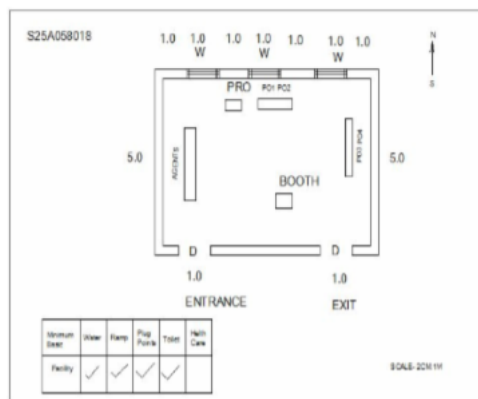

নির্বাচক নিবন্ধন আধিকারিকের স্বাক্ষর

Nazri Naksha

Google Map View

Polling Station Building Front View

Polling Station Front View

Cad View

Key MAP View

1 নাম : জলেন্দর বিবি সেখ স্বামীর নাম : সাদেকুল সেখ বাড়ির নং : n0124 বয়স : 51 লিঙ্গ : মহিলা ফটো উপলব্ধ	WB/08/052/267014	2 নাম : নাসিমা বিবি স্বামীর নাম : জামাল সেখ বাড়ির নং : n0102 বয়স : 40 লিঙ্গ : মহিলা ফটো উপলব্ধ	FKG3374287	3 নাম : রুমেল্লা বিবি স্বামীর নাম : আবুলহোসেন বাড়ির নং : n0051 বয়স : 71 লিঙ্গ : মহিলা ফটো উপলব্ধ	WB/08/052/267347
4 নাম : মহিতুল বিবি স্বামীর নাম : আব্দুল খালেক বাড়ির নং : n0051 বয়স : 40 লিঙ্গ : মহিলা ফটো উপলব্ধ	ACY0050450	5 নাম : আব্দুল সাত্তার পিতার নাম : আবুল হোসেন বাড়ির নং : n0051 বয়স : 29 লিঙ্গ : পুরুষ ফটো উপলব্ধ	ACY1527944	6 নাম : আক্রাম সেখ পিতার নাম : রফিক সেখ বাড়ির নং : n0044 বয়স : 31 লিঙ্গ : পুরুষ ফটো উপলব্ধ	ACY1265552
7 নাম : সাবিনা বিবি স্বামীর নাম : রহমান সেখ বাড়ির নং : n0044 বয়স : 40 লিঙ্গ : মহিলা ফটো উপলব্ধ	ACY1408012	8 নাম : জোসনা বিবি স্বামীর নাম : আতারুল সেখ বাড়ির নং : n0011 বয়স : 33 লিঙ্গ : মহিলা ফটো উপলব্ধ	ACY1071364	9 নাম : লালবর সেখ পিতার নাম : আজহার সেখ বাড়ির নং : n0021 বয়স : 29 লিঙ্গ : পুরুষ ফটো উপলব্ধ	ACY1527829
10 নাম : আনারুল সেখ পিতার নাম : মেসের সেখ বাড়ির নং : n0011 বয়স : 54 লিঙ্গ : পুরুষ ফটো উপলব্ধ	FKG2608610	11 নাম : দুলাব বিবি স্বামীর নাম : আলিকাশেম বাড়ির নং : n0021 বয়স : 86 লিঙ্গ : মহিলা ফটো উপলব্ধ	WB/08/052/267060	12 নাম : তুয়ারা বিবি স্বামীর নাম : উকিল সেখ বাড়ির নং : n0021 বয়স : 66 লিঙ্গ : মহিলা ফটো উপলব্ধ	WB/08/052/267062
13 নাম : আবুতাহের সেখ পিতার নাম : কাশিম সেখ বাড়ির নং : n0021 বয়স : 61 লিঙ্গ : পুরুষ ফটো উপলব্ধ	WB/08/052/267064	14 নাম : ববিতা বিবি স্বামীর নাম : আবু তাহের সেখ বাড়ির নং : n0021 বয়স : 46 লিঙ্গ : মহিলা ফটো উপলব্ধ	FKG2906998	15 নাম : মহঃ পিক্ট সেখ পিতার নাম : মহঃ নেজাম সেখ বাড়ির নং : n0021 বয়স : 33 লিঙ্গ : পুরুষ ফটো উপলব্ধ	ACY0933515
16 নাম : খালিদা বিবি স্বামীর নাম : পিক্ট সেখ বাড়ির নং : n0021 বয়স : 33 লিঙ্গ : মহিলা ফটো উপলব্ধ	ACY1164128	17 নাম : আব্দুল রফিক সেখ পিতার নাম : নেজামুদ্দিন সেখ বাড়ির নং : n0021 বয়স : 33 লিঙ্গ : পুরুষ ফটো উপলব্ধ	ACY1408038	18 নাম : মোসলেমা বেওয়া স্বামীর নাম : আসরাফুল সেখ বাড়ির নং : n0022 বয়স : 61 লিঙ্গ : মহিলা ফটো উপলব্ধ	WB/08/052/267076
19 নাম : সাদেনুর বেওয়া স্বামীর নাম : সেকেন্দ্র বাড়ির নং : n0109 বয়স : 86 লিঙ্গ : মহিলা ফটো উপলব্ধ	WB/08/052/367601	20 নাম : অসো বিবি স্বামীর নাম : ইনাজল সেখ বাড়ির নং : n0051 বয়স : 61 লিঙ্গ : মহিলা ফটো উপলব্ধ	FKG1500768	21 নাম : সাইদুল সেখ পিতার নাম : ইব্রাহিম সেখ বাড়ির নং : n0022 বয়স : 28 লিঙ্গ : পুরুষ ফটো উপলব্ধ	ACY1624006
22 নাম : আক্রাম সেখ পিতার নাম : আদয়ার হোসেন বাড়ির নং : n0016 বয়স : 30 লিঙ্গ : পুরুষ ফটো উপলব্ধ	ACY1624030	23 নাম : আনজেরা বিবি স্বামীর নাম : রামজান সেখ বাড়ির নং : n0033 বয়স : 29 লিঙ্গ : মহিলা ফটো উপলব্ধ	ACY1624113	24 নাম : সুরাজ সেখ পিতার নাম : সাইদুল সেখ বাড়ির নং : n0043 বয়স : 27 লিঙ্গ : পুরুষ ফটো উপলব্ধ	ACY1728112
25 নাম : নর আব্দুল সেখ পিতার নাম : সাদিকুল সেখ বাড়ির নং : n0124 বয়স : 27 লিঙ্গ : পুরুষ ফটো উপলব্ধ	ACY1728138	26 নাম : আনজুরা বিবি স্বামীর নাম : জাকির হোসেন বাড়ির নং : n0013 বয়স : 66 লিঙ্গ : মহিলা ফটো উপলব্ধ	WB/08/052/267008	27 নাম : নুরবানু বেওয়া স্বামীর নাম : সোহরাব সেখ বাড়ির নং : n0069 বয়স : 73 লিঙ্গ : মহিলা ফটো উপলব্ধ	FKG1501030
28 নাম : সইনুর খাতুন মায়ের নাম : নুরবানু বেওয়া বাড়ির নং : n0069 বয়স : 44 লিঙ্গ : মহিলা ফটো উপলব্ধ	ACY1164243	29 নাম : রুনা বিবি স্বামীর নাম : সামিরুল সেখ বাড়ির নং : n0067 বয়স : 28 লিঙ্গ : মহিলা ফটো উপলব্ধ	ACY1728195	30 নাম : ফেসী খাতুন পিতার নাম : কেতািবুল সেখ বাড়ির নং : n0135 বয়স : 39 লিঙ্গ : মহিলা ফটো উপলব্ধ	KWC3158284