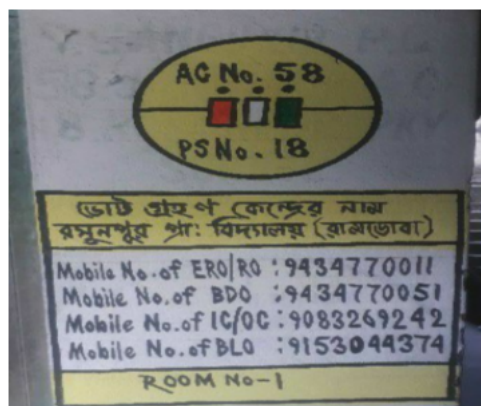

নির্বাচক নিবন্ধন আধিকারিকের স্বাক্ষর

Nazri Naksha

Google Map View

Polling Station Building Front View

Polling Station Front View

Cad View

Key MAP View

1 নাম : জলেন্দর বিবি সেখ স্বামীর নাম : সাদেকুল সেখ বাড়ির নং : n0124 বয়স : 51 লিঙ্গ : মহিলা ফটো উপলব্ধ	WB/08/052/267014	2 নাম : নাসিমা বিবি স্বামীর নাম : জামাল সেখ বাড়ির নং : n0102 বয়স : 40 লিঙ্গ : মহিলা ফটো উপলব্ধ	FKG3374287	3 নাম : রুমেল্লা বিবি স্বামীর নাম : আবুলহোসেন বাড়ির নং : n0051 বয়স : 71 লিঙ্গ : মহিলা ফটো উপলব্ধ	WB/08/052/267347
4 নাম : মহিতুল বিবি স্বামীর নাম : আব্দুল খালেক বাড়ির নং : n0051 বয়স : 40 লিঙ্গ : মহিলা ফটো উপলব্ধ	ACY0050450	5 নাম : আব্দুল সাত্তার পিতার নাম : আবুল হোসেন বাড়ির নং : n0051 বয়স : 29 লিঙ্গ : পুরুষ ফটো উপলব্ধ	ACY1527944	6 নাম : আক্রাম সেখ পিতার নাম : রফিক সেখ বাড়ির নং : n0044 বয়স : 31 লিঙ্গ : পুরুষ ফটো উপলব্ধ	ACY1265552
7 নাম : সাবিনা বিবি স্বামীর নাম : রহমান সেখ বাড়ির নং : n0044 বয়স : 40 লিঙ্গ : মহিলা ফটো উপলব্ধ	ACY1408012	8 নাম : জোসনা বিবি স্বামীর নাম : আতারুল সেখ বাড়ির নং : n0011 বয়স : 33 লিঙ্গ : মহিলা ফটো উপলব্ধ	ACY1071364	9 নাম : লালবর সেখ পিতার নাম : আজহার সেখ বাড়ির নং : n0021 বয়স : 29 লিঙ্গ : পুরুষ ফটো উপলব্ধ	ACY1527829
10 নাম : আনারুল সেখ পিতার নাম : মেসের সেখ বাড়ির নং : n0011 বয়স : 54 লিঙ্গ : পুরুষ ফটো উপলব্ধ	FKG2608610	11 নাম : দুলাব বিবি স্বামীর নাম : আলিকাশেম বাড়ির নং : n0021 বয়স : 86 লিঙ্গ : মহিলা ফটো উপলব্ধ	WB/08/052/267060	12 নাম : তুয়ারা বিবি স্বামীর নাম : উকিল সেখ বাড়ির নং : n0021 বয়স : 66 লিঙ্গ : মহিলা ফটো উপলব্ধ	WB/08/052/267062
13 নাম : আবুতাহের সেখ পিতার নাম : কাশিম সেখ বাড়ির নং : n0021 বয়স : 61 লিঙ্গ : পুরুষ ফটো উপলব্ধ	WB/08/052/267064	14 নাম : ববিতা বিবি স্বামীর নাম : আবু তাহের সেখ বাড়ির নং : n0021 বয়স : 46 লিঙ্গ : মহিলা ফটো উপলব্ধ	FKG2906998	15 নাম : মহঃ পিক্ট সেখ পিতার নাম : মহঃ নেজাম সেখ বাড়ির নং : n0021 বয়স : 33 লিঙ্গ : পুরুষ ফটো উপলব্ধ	ACY0933515
16 নাম : খালিদা বিবি স্বামীর নাম : পিক্ট সেখ বাড়ির নং : n0021 বয়স : 33 লিঙ্গ : মহিলা ফটো উপলব্ধ	ACY1164128	17 নাম : আব্দুল রফিক সেখ পিতার নাম : নেজামুদ্দিন সেখ বাড়ির নং : n0021 বয়স : 33 লিঙ্গ : পুরুষ ফটো উপলব্ধ	ACY1408038	18 নাম : মোসলেমা বেওয়া স্বামীর নাম : আসরাফুল সেখ বাড়ির নং : n0022 বয়স : 61 লিঙ্গ : মহিলা ফটো উপলব্ধ	WB/08/052/267076
19 নাম : সাদেনুর বেওয়া স্বামীর নাম : সেকেন্দ্র বাড়ির নং : n0109 বয়স : 86 লিঙ্গ : মহিলা ফটো উপলব্ধ	WB/08/052/367601	20 নাম : অসো বিবি স্বামীর নাম : ইনাজল সেখ বাড়ির নং : n0051 বয়স : 61 লিঙ্গ : মহিলা ফটো উপলব্ধ	FKG1500768	21 নাম : সাইদুল সেখ পিতার নাম : ইব্রাহিম সেখ বাড়ির নং : n0022 বয়স : 28 লিঙ্গ : পুরুষ ফটো উপলব্ধ	ACY1624006
22 নাম : আক্রাম সেখ পিতার নাম : আদয়ার হোসেন বাড়ির নং : n0016 বয়স : 30 লিঙ্গ : পুরুষ ফটো উপলব্ধ	ACY1624030	23 নাম : আনজেরা বিবি স্বামীর নাম : রামজান সেখ বাড়ির নং : n0033 বয়স : 29 লিঙ্গ : মহিলা ফটো উপলব্ধ	ACY1624113	24 নাম : সুরাজ সেখ পিতার নাম : সাইদুল সেখ বাড়ির নং : n0043 বয়স : 27 লিঙ্গ : পুরুষ ফটো উপলব্ধ	ACY1728112
25 নাম : নর আব্দুল সেখ পিতার নাম : সাদিকুল সেখ বাড়ির নং : n0124 বয়স : 27 লিঙ্গ : পুরুষ ফটো উপলব্ধ	ACY1728138	26 নাম : আনজুরা বিবি স্বামীর নাম : জাকির হোসেন বাড়ির নং : n0013 বয়স : 66 লিঙ্গ : মহিলা ফটো উপলব্ধ	WB/08/052/267008	27 নাম : নুরবানু বেওয়া স্বামীর নাম : সোহরাব সেখ বাড়ির নং : n0069 বয়স : 73 লিঙ্গ : মহিলা ফটো উপলব্ধ	FKG1501030
28 নাম : সইনুর খাতুন মায়ের নাম : নুরবানু বেওয়া বাড়ির নং : n0069 বয়স : 44 লিঙ্গ : মহিলা ফটো উপলব্ধ	ACY1164243	29 নাম : রুনা বিবি স্বামীর নাম : সামিরুল সেখ বাড়ির নং : n0067 বয়স : 28 লিঙ্গ : মহিলা ফটো উপলব্ধ	ACY1728195	30 নাম : ফেসী খাতুন পিতার নাম : কেতািবুল সেখ বাড়ির নং : n0135 বয়স : 39 লিঙ্গ : মহিলা ফটো উপলব্ধ	KWC3158284