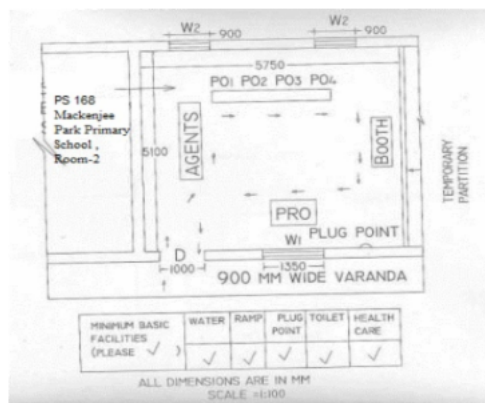

নির্বাচক নিবন্ধন আধিকারিকের স্বাক্ষর

Nazri Naksha

Google Map View

Polling Station Building Front View

Polling Station Front View

Cad View

Key MAP View

বিধানসভা নির্বাচনক্ষেত্রের নং, নাম : 58-জঙ্গীপুর
ভাগ নং, নাম : 1-পাড়া-ম্যাকেঞ্জী কলোনী,মৌজা-বাসুদেবপুর,জে.এল.নং-95