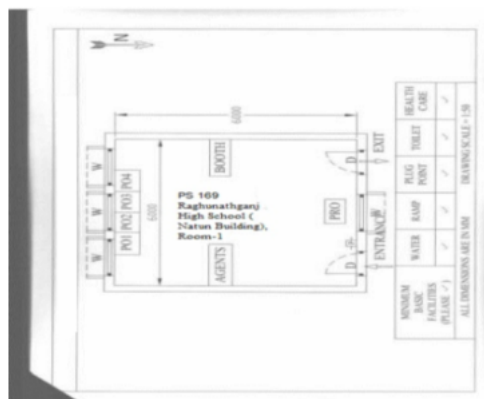

নির্বাচক নিবন্ধন আধিকারিকের স্বাক্ষর

Nazri Naksha

Google Map View

Polling Station Building Front View

Polling Station Front View

Cad View

Key MAP View

বিধানসভা নির্বাচনক্ষেত্রের নং, নাম : 58-জঙ্গীপুর
ভাগ নং, নাম : 1-পাড়া-গভঃকলোনী,মৌজা-রঘুনাথগঞ্জ,জে.এল.নং-06