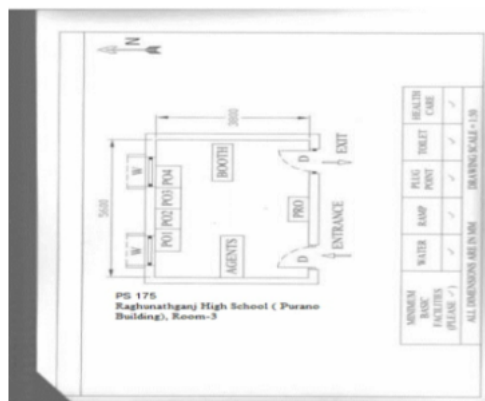

নির্বাচক নিবন্ধন আধিকারিকের স্বাক্ষর

Nazri Naksha

Google Map View

Polling Station Building Front View

Polling Station Front View

Cad View

Key MAP View

বিধানসভা নির্বাচনক্ষেত্রের নং, নাম : 58-জঙ্গীপুর
ভাগ নং, নাম : 1-পাড়া-সদরঘাট,মৌজা-রঘুনাথগঞ্জ,জে.এল.নং-06