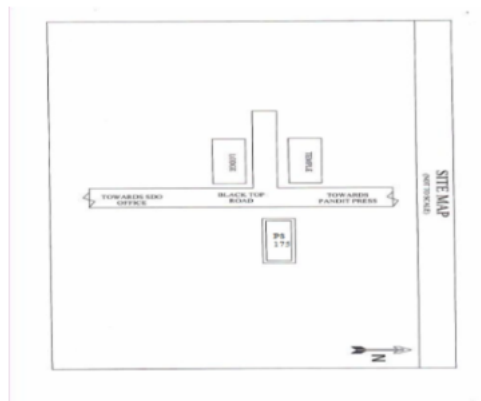

নির্বাচক নিবন্ধন আধিকারিকের স্বাক্ষর

Nazri Naksha

Google Map View

Polling Station Building Front View

Polling Station Front View

Cad View

Key MAP View

বিধানসভা নির্বাচনক্ষেত্রের নং, নাম : 58-জঙ্গীপুর
ভাগ নং, নাম : 1-পাড়া-সদরঘাট,মৌজা-রঘুনাথগঞ্জ,জে.এল.নং-06