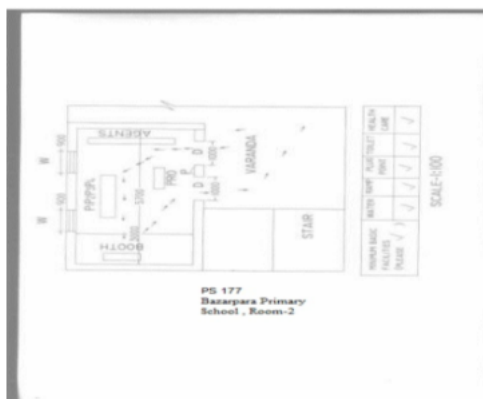

নির্বাচক নিবন্ধন আধিকারিকের স্বাক্ষর

Nazri Naksha

Google Map View

Polling Station Building Front View

Polling Station Front View

Cad View

Key MAP View

1 নাম : সুলতান সেখ পিতার নাম: জাহাঙ্গীর সেখ বাড়ির নং : n0123 বয়স : 31 লিঙ্গ : পুরুষ	ACY1476498 ফটো উপলব্ধ	2 নাম : মাকসুদ এ আলম পিতার নাম: মাহাবুব এ আলম বাড়ির নং : n0166 বয়স : 45 লিঙ্গ : পুরুষ	KWC2378172 ফটো উপলব্ধ	3 নাম : মানোয়ারা খাতুন স্বামীর নাম: মাকসুদ এ আলম বাড়ির নং : n0166 বয়স : 43 লিঙ্গ : মহিলা	KWC3080850 ফটো উপলব্ধ
4 নাম : সারিদা খাতুন পিতার নাম: লিখু সেখ বাড়ির নং : n0061 বয়স : 36 লিঙ্গ : মহিলা	ACY0876227 ফটো উপলব্ধ	5 নাম : মহঃ ইব্রাহিম সেখ পিতার নাম: লিখু সেখ বাড়ির নং : n0061 বয়স : 37 লিঙ্গ : পুরুষ	ACY1123686 ফটো উপলব্ধ	6 নাম : উম্মে তাহিরা স্বামীর নাম: একরামুল হক বাড়ির নং : n0195 বয়স : 75 লিঙ্গ : মহিলা	WB/08/054/498034 ফটো উপলব্ধ
7 নাম : বিজলি মিয়া পিতার নাম: ফজলুল হক মিয়া বাড়ির নং : n0194 বয়স : 58 লিঙ্গ : পুরুষ	KWC2813269 ফটো উপলব্ধ	8 নাম : শামিমা বেগম স্বামীর নাম: বিজলি মিয়া বাড়ির নং : n0194 বয়স : 53 লিঙ্গ : মহিলা	ACY2053320 ফটো উপলব্ধ	9 নাম : সাহাবুদ্দিন মিয়া পিতার নাম: বিজলী মিয়া বাড়ির নং : n0194 বয়স : 34 লিঙ্গ : পুরুষ	ACY1052455 ফটো উপলব্ধ
10 নাম : নুরুল আজম পিতার নাম: আব্দুল হাকিম সেখ বাড়ির নং : n0215 বয়স : 62 লিঙ্গ : পুরুষ	WB/08/054/498019 ফটো উপলব্ধ	11 নাম : আতসী বেগম স্বামীর নাম: রফিকুল আলম বাড়ির নং : n0217 বয়স : 49 লিঙ্গ : মহিলা	KWC2460525 ফটো উপলব্ধ	12 নাম : উম্মেনেহার বিবি স্বামীর নাম: আব্দুল হাকিম সেখ বাড়ির নং : n0219 বয়স : 78 লিঙ্গ : মহিলা	WB/08/054/498018 ফটো উপলব্ধ
13 নাম : নুরুজ্জামান সেখ পিতার নাম: আব্দুল হাকিম সেখ বাড়ির নং : n0220 বয়স : 56 লিঙ্গ : পুরুষ	WB/08/054/498021 ফটো উপলব্ধ	14 নাম : সায়েদা বিবি স্বামীর নাম: এনামুল হক বাড়ির নং : n0155 বয়স : 61 লিঙ্গ : মহিলা	ACY2090645 ফটো উপলব্ধ	15 নাম : ছোটিন সেখ পিতার নাম: এনামুল হক বাড়ির নং : n0155 বয়স : 36 লিঙ্গ : পুরুষ	ACY1123041 ফটো উপলব্ধ
16 নাম : আলাউল সেখ পিতার নাম: একরাম সেখ বাড়ির নং : এন0155 বয়স : 60 লিঙ্গ : পুরুষ	ACY2768869 ফটো উপলব্ধ	17 নাম : মাজেদা বিবি স্বামীর নাম: আলাউল সেখ বাড়ির নং : এন0155 বয়স : 60 লিঙ্গ : মহিলা	ACY2774396 ফটো উপলব্ধ	18 নাম : সাবির সেখ পিতার নাম: আলাউল সেখ বাড়ির নং : এন0155 বয়স : 34 লিঙ্গ : পুরুষ	ACY0876169 ফটো উপলব্ধ
19 নাম : মতিউল হক পিতার নাম: একরাম আলি সেখ বাড়ির নং : n0155 বয়স : 57 লিঙ্গ : পুরুষ	ACY2747368 ফটো উপলব্ধ	20 নাম : গোলাম মহিউদ্দিন আহমেদ পিতার নাম: সামসুদ্দিন আহমেদ বাড়ির নং : এন0527 বয়স : 34 লিঙ্গ : পুরুষ	ACY1154301 ফটো উপলব্ধ	21 নাম : সোহেল ইসলাম পিতার নাম: মুজাহিদ ইসলাম বাড়ির নং : n0114 বয়স : 32 লিঙ্গ : পুরুষ	ACY1345917 ফটো উপলব্ধ
22 নাম : আয়েশা বিবি স্বামীর নাম: মোজাদুল ইসলাম বাড়ির নং : n0114 বয়স : 60 লিঙ্গ : মহিলা	WB/08/054/498592 ফটো উপলব্ধ	23 নাম : সুভম পান্ডে পিতার নাম: শক্রঘন পান্ডে বাড়ির নং : n0114 বয়স : 30 লিঙ্গ : পুরুষ	ACY1584168 ফটো উপলব্ধ	24 নাম : আব্দুস সাকির পিতার নাম: আব্দুস সফিক বাড়ির নং : n0234 বয়স : 47 লিঙ্গ : পুরুষ	KWC2378214 ফটো উপলব্ধ
25 নাম : মোঃ মঈনুদ্দিন আহমেদ পিতার নাম: সামসুদ্দিন আহমেদ বাড়ির নং : n0054 বয়স : 44 লিঙ্গ : পুরুষ	KWC2378495 ফটো উপলব্ধ	26 নাম : কুমালী বিবি স্বামীর নাম: মহঃ টুটুল সেখ বাড়ির নং : n0190 বয়স : 38 লিঙ্গ : মহিলা	ACY1123025 ফটো উপলব্ধ	27 নাম : মহঃ টুটুল সেখ পিতার নাম: তেনু সেখ বাড়ির নং : n0190 বয়স : 42 লিঙ্গ : পুরুষ	KWC2378404 ফটো উপলব্ধ
28 নাম : ফরিদা ইয়াসমিন স্বামীর নাম: মতিউল হক বাড়ির নং : n0155 বয়স : 51 লিঙ্গ : মহিলা	ACY2747376 ফটো উপলব্ধ	29 নাম : নাজিম সেখ পিতার নাম: খলিল সেখ বাড়ির নং : n0138 বয়স : 48 লিঙ্গ : পুরুষ	ACY2567071 ফটো উপলব্ধ	30 নাম : কাজলি বিবি স্বামীর নাম: নাজিম সেখ বাড়ির নং : n0138 বয়স : 45 লিঙ্গ : মহিলা	KWC3164944 ফটো উপলব্ধ