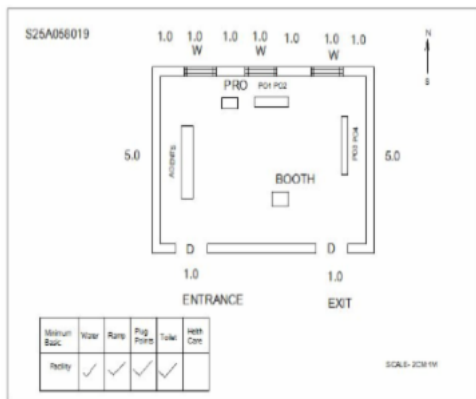

নির্বাচক নিবন্ধন আধিকারিকের স্বাক্ষর

Nazri Naksha

Google Map View

Polling Station Building Front View

Polling Station Front View

Cad View

Key MAP View

1 নাম : রেনু বিবি স্বামীর নাম : উজির সেখ বাড়ির নং : n0052 বয়স : 61 লিঙ্গ : মহিলা	ACY1606557 ফটো উপলব্ধ	2 নাম : ফাতেমা বিবি স্বামীর নাম : জাক্বার সেখ বাড়ির নং : n0053 বয়স : 33 লিঙ্গ : মহিলা	ACY1528173 ফটো উপলব্ধ	3 নাম : উম্মাতন বিবি স্বামীর নাম : সামসুল সেখ বাড়ির নং : এন0030 বয়স : 70 লিঙ্গ : মহিলা	FKG0520395 ফটো উপলব্ধ
4 নাম : সাহানা বিবি স্বামীর নাম : তোহিদ সেখ বাড়ির নং : n0030 বয়স : 29 লিঙ্গ : মহিলা	ACY1528249 ফটো উপলব্ধ	5 নাম : জোসনা বিবি স্বামীর নাম : মোহেব্বল সেখ বাড়ির নং : n0030 বয়স : 30 লিঙ্গ : মহিলা	ACY1164185 ফটো উপলব্ধ	6 নাম : সাইরা বানু বিবি স্বামীর নাম : রাহিদ সেখ বাড়ির নং : n0030 বয়স : 29 লিঙ্গ : মহিলা	ACY1528231 ফটো উপলব্ধ
7 নাম : মেহেরুল সেখ পিতার নাম : আনারুল সেখ বাড়ির নং : n0043 বয়স : 29 লিঙ্গ : পুরুষ	ACY1528215 ফটো উপলব্ধ	8 নাম : নাসিরুল সেখ পিতার নাম : কালু সেখ বাড়ির নং : n0043 বয়স : 33 লিঙ্গ : পুরুষ	ACY1071679 ফটো উপলব্ধ	9 নাম : বেগম বেওয়া স্বামীর নাম : আগনি বাড়ির নং : n0024 বয়স : 81 লিঙ্গ : মহিলা	WB/08/052/267934 ফটো উপলব্ধ
10 নাম : লিটন সেখ পিতার নাম : মতিবুল সেখ বাড়ির নং : n0044 বয়স : 26 লিঙ্গ : পুরুষ	ACY1867266 ফটো উপলব্ধ	11 নাম : নাসিমা বিবি স্বামীর নাম : পিন্টু সেখ বাড়ির নং : n0052 বয়স : 32 লিঙ্গ : মহিলা	ACY1408772 ফটো উপলব্ধ	12 নাম : সাদ্দাম সেখ পিতার নাম : সরিফ ল হক বাড়ির নং : n0052 বয়স : 26 লিঙ্গ : মহিলা	ACY1867282 ফটো উপলব্ধ
13 নাম : জামিরুল সেখ পিতার নাম : জাক্বার সেখ বাড়ির নং : n0052 বয়স : 26 লিঙ্গ : পুরুষ	ACY1860279 ফটো উপলব্ধ	14 নাম : নীলিমা বিবি স্বামীর নাম : আলি হোসেন বাড়ির নং : এন0043 বয়স : 20 লিঙ্গ : মহিলা	ACY1990621 ফটো উপলব্ধ	15 নাম : আনারুল সেখ পিতার নাম : কালু সেখ বাড়ির নং : এন0043 বয়স : 59 লিঙ্গ : পুরুষ	ACY2109114 ফটো উপলব্ধ
16 নাম : এসরাইল সেখ পিতার নাম : সাইফুদ্দিন সেখ বাড়ির নং : n0044 বয়স : 45 লিঙ্গ : পুরুষ	ACY2109502 ফটো উপলব্ধ	17 নাম : রোকিয়া বিবি স্বামীর নাম : আসিকুল সেখ বাড়ির নং : n0043 বয়স : 36 লিঙ্গ : মহিলা	FKG3374253 ফটো উপলব্ধ	18 নাম : রজ্জফা বিবি স্বামীর নাম : সেরাতুল সেখ বাড়ির নং : n0002 বয়স : 75 লিঙ্গ : মহিলা	ACY2109569 ফটো উপলব্ধ
19 নাম : কাবলু সেখ পিতার নাম : লুৎফল সেখ বাড়ির নং : n0053 বয়স : 48 লিঙ্গ : পুরুষ	ACY2109312 ফটো উপলব্ধ	20 নাম : ফিরোজ আলম পিতার নাম : মোজাম্মেল সেখ বাড়ির নং : n0013 বয়স : 50 লিঙ্গ : পুরুষ	FKG2609592 ফটো উপলব্ধ	21 নাম : হাসনাবুদ্দিন স্বামীর নাম : এসরাইল সেখ বাড়ির নং : n0044 বয়স : 40 লিঙ্গ : মহিলা	FKG3310133 ফটো উপলব্ধ
22 নাম : তানজেরা বিবি স্বামীর নাম : কাবুল সেখ বাড়ির নং : n0053 বয়স : 38 লিঙ্গ : মহিলা	FKG3109113 ফটো উপলব্ধ	23 নাম : রাকিবুল সেখ পিতার নাম : হুমায়ন সেখ বাড়ির নং : n0030 বয়স : 30 লিঙ্গ : পুরুষ	ACY1409069 ফটো উপলব্ধ	24 নাম : বেদেনা বিবি স্বামীর নাম : তৈয়্যাবর সেখ বাড়ির নং : n0013 বয়স : 59 লিঙ্গ : মহিলা	FKG1499748 ফটো উপলব্ধ
25 নাম : নিরোজ আলম পিতার নাম : মোজাম্মেল সেখ বাড়ির নং : n0013 বয়স : 50 লিঙ্গ : পুরুষ	ACY2109189 ফটো উপলব্ধ	26 নাম : লালবোর সেখ পিতার নাম : দাউদ সেখ বাড়ির নং : n0042 বয়স : 52 লিঙ্গ : পুরুষ	FKG2609568 ফটো উপলব্ধ	27 নাম : সাকুয়াত সেখ পিতার নাম : বাবলু সেখ বাড়ির নং : N0042 বয়স : 24 লিঙ্গ : পুরুষ	ACY2186013 ফটো উপলব্ধ
28 নাম : জমির সেখ পিতার নাম : জাক্বার সেখ বাড়ির নং : N0052 বয়স : 23 লিঙ্গ : পুরুষ	ACY2185973 ফটো উপলব্ধ	29 নাম : সাহানা জাক্বার স্বামীর নাম : নাসিকুল সেখ বাড়ির নং : N0043 বয়স : 20 লিঙ্গ : মহিলা	ACY2186385 ফটো উপলব্ধ	30 নাম : টগরী বিবি স্বামীর নাম : লুৎফল সেখ বাড়ির নং : n0053 বয়স : 65 লিঙ্গ : মহিলা	ACY2195618 ফটো উপলব্ধ