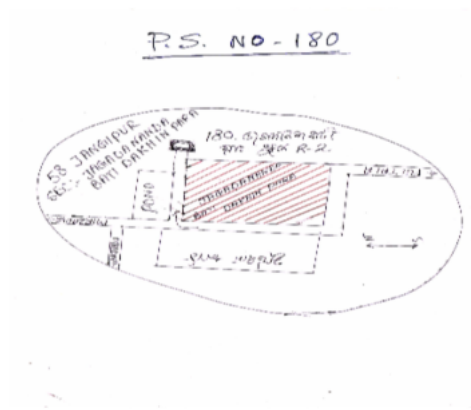

Nazri Naksha