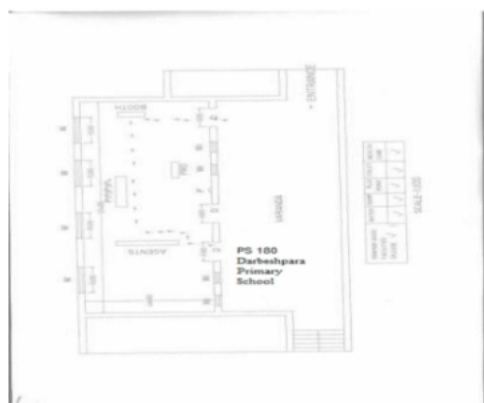

নির্বাচক নিবন্ধন আধিকারিকের স্বাক্ষর

Nazri Naksha

Google Map View

Polling Station Building Front View

Polling Station Front View

Cad View

Key MAP View

বিধানসভা নির্বাচনক্ষেত্রের নং, নাম : 58-জঙ্গীপুর
ভাগ নং, নাম : 1-পাড়া-দরবেশপাড়া,মৌজা-রঘুনাথগঞ্জ,জে.এল.নং-06