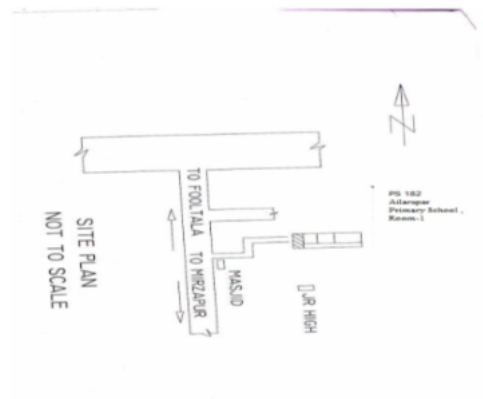

নির্বাচক নিবন্ধন আধিকারিকের স্বাক্ষর

Nazri Naksha

Google Map View

Polling Station Building Front View

Polling Station Front View

Cad View

Key MAP View

1	WB/08/054/498447	KWC1882000	2	KWC1882000	3	KWC1879642
নাম : সেখ রবিউল পিতার নাম : আমিন সেখ বাড়ির নং : এন0147 বয়স : 60 লিঙ্গ : পুরুষ	ফটো উপলব্ধ	নাম : জোবেদা খাতুন পিতার নাম : তাহারু সেখ বাড়ির নং : n0020 বয়স : 65 লিঙ্গ : মহিলা	ফটো উপলব্ধ	নাম : মোজাফুল সেখ পিতার নাম : তাহারু সেখ বাড়ির নং : n0020 বয়স : 59 লিঙ্গ : পুরুষ	ফটো উপলব্ধ	
4	KWC1883842	ACY1585397	5	ACY1585397	6	ACY1585116
নাম : তাহেরা বিবি স্বামীর নাম : মোজাফুল সেখ বাড়ির নং : n0020 বয়স : 52 লিঙ্গ : মহিলা	ফটো উপলব্ধ	নাম : তাসিকুল হোসেন পিতার নাম : মুকু সেখ বাড়ির নং : n0020 বয়স : 32 লিঙ্গ : পুরুষ	ফটো উপলব্ধ	নাম : আতিউল হোসেন পিতার নাম : মুকু সেখ বাড়ির নং : n0020 বয়স : 32 লিঙ্গ : পুরুষ	ফটো উপলব্ধ	
7	KWC2716140	ACY1478015	8	ACY1478015	9	ACY1585132
নাম : সুবেতারা বিবি স্বামীর নাম : আবদুল আজিজ সেখ বাড়ির নং : n0019 বয়স : 57 লিঙ্গ : মহিলা	ফটো উপলব্ধ	নাম : জামির সেখ পিতার নাম : নবু সেখ বাড়ির নং : n0019 বয়স : 39 লিঙ্গ : পুরুষ	ফটো উপলব্ধ	নাম : আসামুদ্দিন সেখ পিতার নাম : মোস্তাকিম সেখ বাড়ির নং : n0035 বয়স : 31 লিঙ্গ : পুরুষ	ফটো উপলব্ধ	
10	ACY1054147	ACY1348226	11	ACY1348226	12	ACY1539634
নাম : মিল বিবি স্বামীর নাম : নবু সেখ বাড়ির নং : n0037 বয়স : 39 লিঙ্গ : মহিলা	ফটো উপলব্ধ	নাম : আজমিরা বিবি স্বামীর নাম : মুকলেস সেখ বাড়ির নং : n0037 বয়স : 32 লিঙ্গ : মহিলা	ফটো উপলব্ধ	নাম : জুহিনা খাতুন স্বামীর নাম : খাইরুদ্দিন সেখ বাড়ির নং : এন0075 বয়স : 29 লিঙ্গ : মহিলা	ফটো উপলব্ধ	
13	ACY0916023	ACY1780063	14	ACY1780063	15	ACY1681063
নাম : সেনকা খাতুন বিবি স্বামীর নাম : নুরহোসেন সেখ বাড়ির নং : n0014 বয়স : 46 লিঙ্গ : মহিলা	ফটো উপলব্ধ	নাম : আরজিনা চিদি স্বামীর নাম : মিল সেখ বাড়ির নং : n0094 বয়স : 46 লিঙ্গ : মহিলা	ফটো উপলব্ধ	নাম : চায়না খাতুন পিতার নাম : মাজির হোসেন বাড়ির নং : n0006 বয়স : 29 লিঙ্গ : মহিলা	ফটো উপলব্ধ	
16	ACY2041911	ACY1820984	17	ACY1820984	18	ACY1477710
নাম : মোঃ ইসমাইল পিতার নাম : মতিউর রহমান বাড়ির নং : n0174 বয়স : 57 লিঙ্গ : পুরুষ	ফটো উপলব্ধ	নাম : মেরিনা বিবি স্বামীর নাম : চমনি সেখ বাড়ির নং : n0071 বয়স : 33 লিঙ্গ : মহিলা	ফটো উপলব্ধ	নাম : মাসুম সেখ পিতার নাম : মাজির সেখ বাড়ির নং : n0090 বয়স : 30 লিঙ্গ : পুরুষ	ফটো উপলব্ধ	
19	KWC1879048	KWC2716850	20	KWC2716850	21	ACY1477975
নাম : খাতুন বিবি স্বামীর নাম : আজাদ সেখ বাড়ির নং : n0004 বয়স : 70 লিঙ্গ : মহিলা	ফটো উপলব্ধ	নাম : আব্দুল কোচ পিতার নাম : আজাদ আলী সেখ বাড়ির নং : n0004 বয়স : 53 লিঙ্গ : পুরুষ	ফটো উপলব্ধ	নাম : মর্শেদা বিবি স্বামীর নাম : আব্দুল সেখ বাড়ির নং : n0004 বয়স : 41 লিঙ্গ : মহিলা	ফটো উপলব্ধ	
22	KWC3166394	KWC1880475	23	KWC1880475	24	ACY1054535
নাম : দেলেরা খাতুন (বিবি) স্বামীর নাম : সামিকুল সেখ বাড়ির নং : n0092 বয়স : 43 লিঙ্গ : মহিলা	ফটো উপলব্ধ	নাম : সানুয়ারা বিবি স্বামীর নাম : মোজাম্মেল সেখ বাড়ির নং : n0093 বয়স : 57 লিঙ্গ : মহিলা	ফটো উপলব্ধ	নাম : লাকি সেখ পিতার নাম : মোজাম্মেল সেখ বাড়ির নং : n0093 বয়স : 40 লিঙ্গ : পুরুষ	ফটো উপলব্ধ	
25	ACY1478122	KWC3166618	26	KWC3166618	27	ACY1214683
নাম : মোজাহাবুন্নিসা পিতার নাম : মোজাম্মেল সেখ বাড়ির নং : n0093 বয়স : 43 লিঙ্গ : পুরুষ	ফটো উপলব্ধ	নাম : জিনাত রহমান স্বামীর নাম : ডঃ মোঃ সেরাজুল ইসলাম বাড়ির নং : n0127 বয়স : 56 লিঙ্গ : মহিলা	ফটো উপলব্ধ	নাম : কাসিরা (শুভা) বিবি পিতার নাম : পাতান রেওয়াজ বাড়ির নং : n0077 বয়স : 39 লিঙ্গ : মহিলা	ফটো উপলব্ধ	
28	ACY1478064	WB/08/054/492627	29	WB/08/054/492627	30	ACY1779867
নাম : আসমিনা বিবি স্বামীর নাম : মনোজ সেখ বাড়ির নং : n0088 বয়স : 37 লিঙ্গ : মহিলা	ফটো উপলব্ধ	নাম : জাহানারা বিবি স্বামীর নাম : মতিউর রহমান বাড়ির নং : n0137 বয়স : 67 লিঙ্গ : মহিলা	ফটো উপলব্ধ	নাম : রাজেশ সেখ পিতার নাম : লালচাঁদ সেখ বাড়ির নং : n0100 বয়স : 27 লিঙ্গ : পুরুষ	ফটো উপলব্ধ	