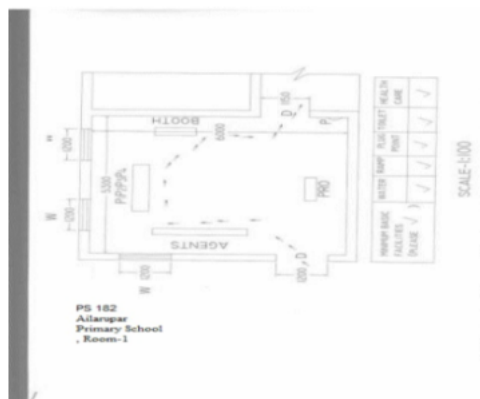

নির্বাচক নিবন্ধন আধিকারিকের স্বাক্ষর

Nazri Naksha

Google Map View

Polling Station Building Front View

Polling Station Front View

Cad View

Key MAP View

1	WB/08/054/498447	KWC1882000	2	KWC1882000	3	KWC1879642
নাম : সেখ রবিউল পিতার নাম : আমিন সেখ বাড়ির নং : এন0147 বয়স : 60 লিঙ্গ : পুরুষ	ফটো উপলব্ধ	নাম : জোবেদা খাতুন পিতার নাম : তাহারু সেখ বাড়ির নং : n0020 বয়স : 65 লিঙ্গ : মহিলা	ফটো উপলব্ধ	নাম : মোজাফুল সেখ পিতার নাম : তাহারু সেখ বাড়ির নং : n0020 বয়স : 59 লিঙ্গ : পুরুষ	ফটো উপলব্ধ	
4	KWC1883842	ACY1585397	5	ACY1585397	6	ACY1585116
নাম : তাহেরা বিবি স্বামীর নাম : মোজাফুল সেখ বাড়ির নং : n0020 বয়স : 52 লিঙ্গ : মহিলা	ফটো উপলব্ধ	নাম : তাসিকুল হোসেন পিতার নাম : মুকু সেখ বাড়ির নং : n0020 বয়স : 32 লিঙ্গ : পুরুষ	ফটো উপলব্ধ	নাম : আতিউল হোসেন পিতার নাম : মুকু সেখ বাড়ির নং : n0020 বয়স : 32 লিঙ্গ : পুরুষ	ফটো উপলব্ধ	
7	KWC2716140	ACY1478015	8	ACY1478015	9	ACY1585132
নাম : সুবেতারা বিবি স্বামীর নাম : আবদুল আজিজ সেখ বাড়ির নং : n0019 বয়স : 57 লিঙ্গ : মহিলা	ফটো উপলব্ধ	নাম : জামির সেখ পিতার নাম : নবু সেখ বাড়ির নং : n0019 বয়স : 39 লিঙ্গ : পুরুষ	ফটো উপলব্ধ	নাম : আসামুদ্দিন সেখ পিতার নাম : মোস্তাকিম সেখ বাড়ির নং : n0035 বয়স : 31 লিঙ্গ : পুরুষ	ফটো উপলব্ধ	
10	ACY1054147	ACY1348226	11	ACY1348226	12	ACY1539634
নাম : মিল বিবি স্বামীর নাম : নবু সেখ বাড়ির নং : n0037 বয়স : 39 লিঙ্গ : মহিলা	ফটো উপলব্ধ	নাম : আজমিরা বিবি স্বামীর নাম : মুকলেস সেখ বাড়ির নং : n0037 বয়স : 32 লিঙ্গ : মহিলা	ফটো উপলব্ধ	নাম : জুহিনা খাতুন স্বামীর নাম : খাইরুদ্দিন সেখ বাড়ির নং : এন0075 বয়স : 29 লিঙ্গ : মহিলা	ফটো উপলব্ধ	
13	ACY0916023	ACY1780063	14	ACY1780063	15	ACY1681063
নাম : সেনকা খাতুন বিবি স্বামীর নাম : নুরহোসেন সেখ বাড়ির নং : n0014 বয়স : 46 লিঙ্গ : মহিলা	ফটো উপলব্ধ	নাম : আরজিনা চিদি স্বামীর নাম : মিল সেখ বাড়ির নং : n0094 বয়স : 46 লিঙ্গ : মহিলা	ফটো উপলব্ধ	নাম : চায়না খাতুন পিতার নাম : মাজির হোসেন বাড়ির নং : n0006 বয়স : 29 লিঙ্গ : মহিলা	ফটো উপলব্ধ	
16	ACY2041911	ACY1820984	17	ACY1820984	18	ACY1477710
নাম : মোঃ ইসমাইল পিতার নাম : মতিউর রহমান বাড়ির নং : n0174 বয়স : 57 লিঙ্গ : পুরুষ	ফটো উপলব্ধ	নাম : মেরিনা বিবি স্বামীর নাম : চমনি সেখ বাড়ির নং : n0071 বয়স : 33 লিঙ্গ : মহিলা	ফটো উপলব্ধ	নাম : মাসুম সেখ পিতার নাম : মাজির সেখ বাড়ির নং : n0090 বয়স : 30 লিঙ্গ : পুরুষ	ফটো উপলব্ধ	
19	KWC1879048	KWC2716850	20	KWC2716850	21	ACY1477975
নাম : খাতুন বিবি স্বামীর নাম : আজাদ সেখ বাড়ির নং : n0004 বয়স : 70 লিঙ্গ : মহিলা	ফটো উপলব্ধ	নাম : আব্দুল কোচ পিতার নাম : আজাদ আলী সেখ বাড়ির নং : n0004 বয়স : 53 লিঙ্গ : পুরুষ	ফটো উপলব্ধ	নাম : মর্শেদা বিবি স্বামীর নাম : আব্দুল সেখ বাড়ির নং : n0004 বয়স : 41 লিঙ্গ : মহিলা	ফটো উপলব্ধ	
22	KWC3166394	KWC1880475	23	KWC1880475	24	ACY1054535
নাম : দেলেরা খাতুন (বিবি) স্বামীর নাম : সামিকুল সেখ বাড়ির নং : n0092 বয়স : 43 লিঙ্গ : মহিলা	ফটো উপলব্ধ	নাম : সানুয়ারা বিবি স্বামীর নাম : মোজাম্মেল সেখ বাড়ির নং : n0093 বয়স : 57 লিঙ্গ : মহিলা	ফটো উপলব্ধ	নাম : লাকি সেখ পিতার নাম : মোজাম্মেল সেখ বাড়ির নং : n0093 বয়স : 40 লিঙ্গ : পুরুষ	ফটো উপলব্ধ	
25	ACY1478122	KWC3166618	26	KWC3166618	27	ACY1214683
নাম : মোজাহাবুন্নিসা পিতার নাম : মোজাম্মেল সেখ বাড়ির নং : n0093 বয়স : 43 লিঙ্গ : পুরুষ	ফটো উপলব্ধ	নাম : জিনাত রহমান স্বামীর নাম : ডঃ মোঃ সেরাজুল ইসলাম বাড়ির নং : n0127 বয়স : 56 লিঙ্গ : মহিলা	ফটো উপলব্ধ	নাম : কাসিরা (শুভা) বিবি পিতার নাম : পাতান রেওয়াজ বাড়ির নং : n0077 বয়স : 39 লিঙ্গ : মহিলা	ফটো উপলব্ধ	
28	ACY1478064	WB/08/054/492627	29	WB/08/054/492627	30	ACY1779867
নাম : আসমিনা বিবি স্বামীর নাম : মনোজ সেখ বাড়ির নং : n0088 বয়স : 37 লিঙ্গ : মহিলা	ফটো উপলব্ধ	নাম : জাহানারা বিবি স্বামীর নাম : মতিউর রহমান বাড়ির নং : n0137 বয়স : 67 লিঙ্গ : মহিলা	ফটো উপলব্ধ	নাম : রাজেশ সেখ পিতার নাম : লালচাঁদ সেখ বাড়ির নং : n0100 বয়স : 27 লিঙ্গ : পুরুষ	ফটো উপলব্ধ	